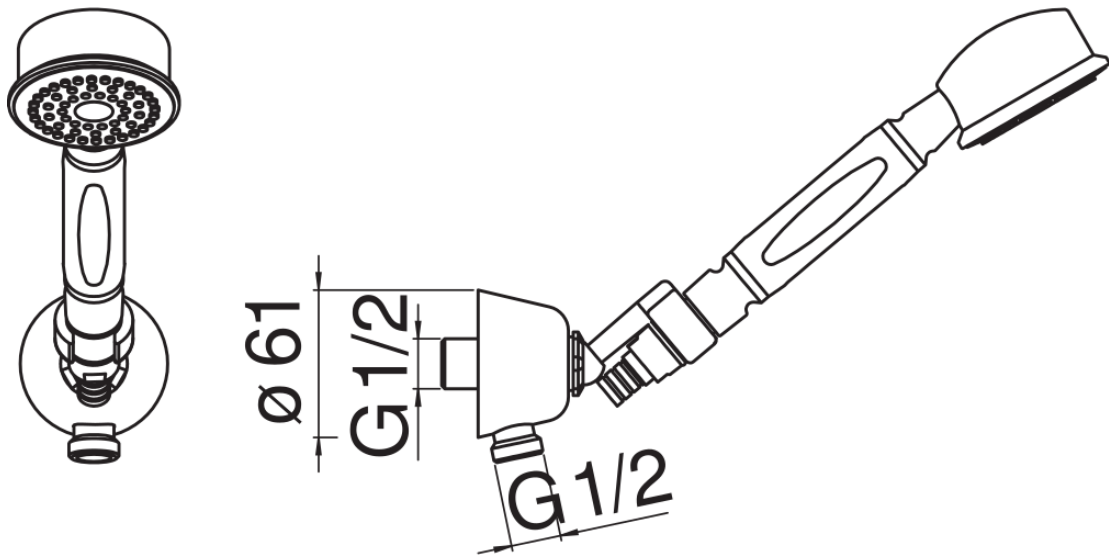

технические характеристики

Душевой гарнитур с водозабором

Chrome

Соединение воды \varnothing 1/2"

Регулируемая опора для ручного душа

Одноструйный ручной душ и Шланг длиной 150 см

упаковка: 24 x 25 x 8 cm / 0,0048 m³ / 1,5 kg