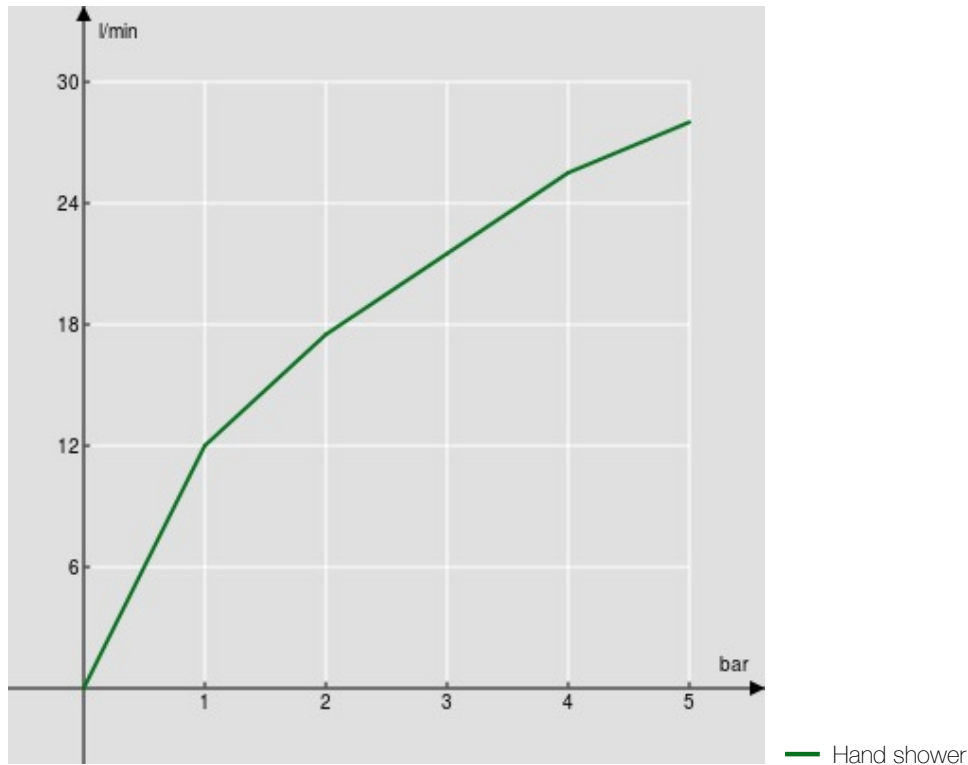

технические характеристики

Душевой гарнитур с водозабором

Chrome

Соединение воды \varnothing 1/2"

Регулируемая опора для ручного душа

Одноструйный ручной душ и Шланг длиной 150 см

упаковка: 24 x 25 x 8 cm / 0,0048 m³ / 1,5 kg

FLOW RATE DIAGRAM: HOT/COLD WATER

Достоверную информацию уточняйте на santehnica.ru.