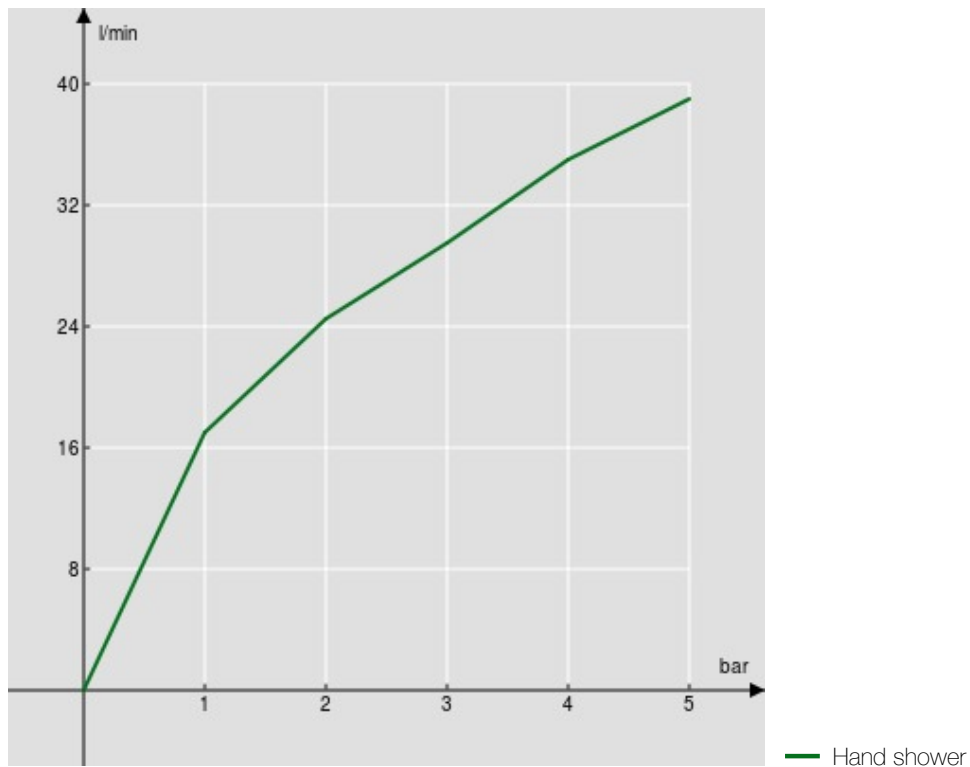

технические характеристики

Душевой гарнитур

Chrome

Регулируемая опора для ручного душа

Одноструйный ручной душ и Шланг длиной 150 см

упаковка: 24 x 25 x 8 cm / 0,0048 m<sup>3</sup> / 0,61 kg

FLOW RATE DIAGRAM: HOT/COLD WATER