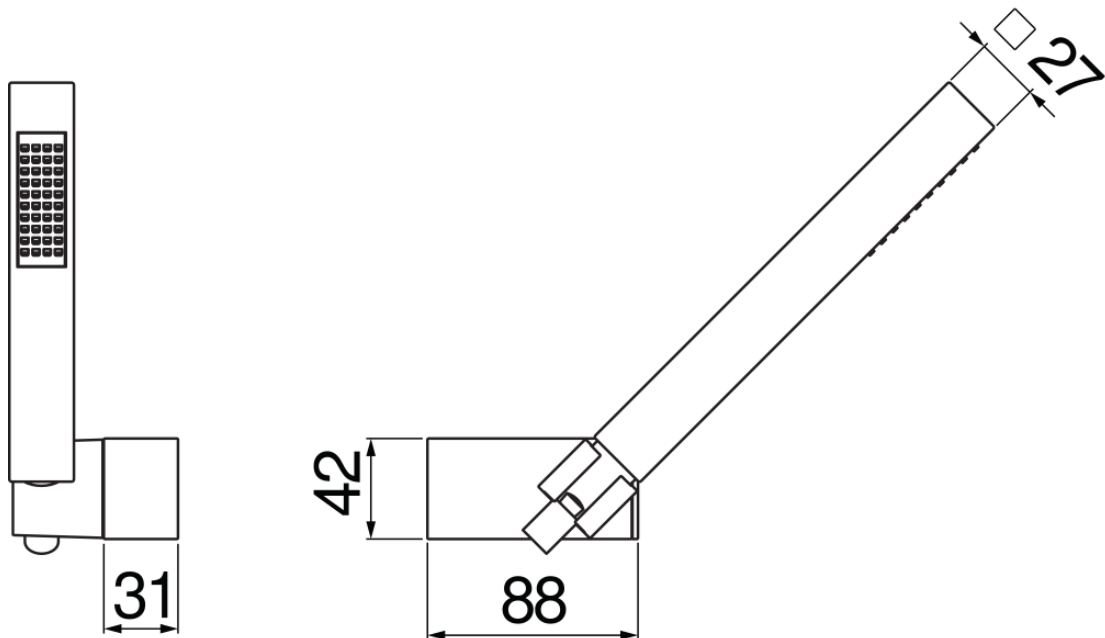

технические характеристики

Душевой гарнитур

Chrome

Регулируемая опора для ручного душа

Одноструйный ручной душ и Шланг длиной 150 см

упаковка: 24 x 25 x 8 cm / 0,0048 m<sup>3</sup> / 0,61 kg

FLOW RATE DIAGRAM: HOT/COLD WATER