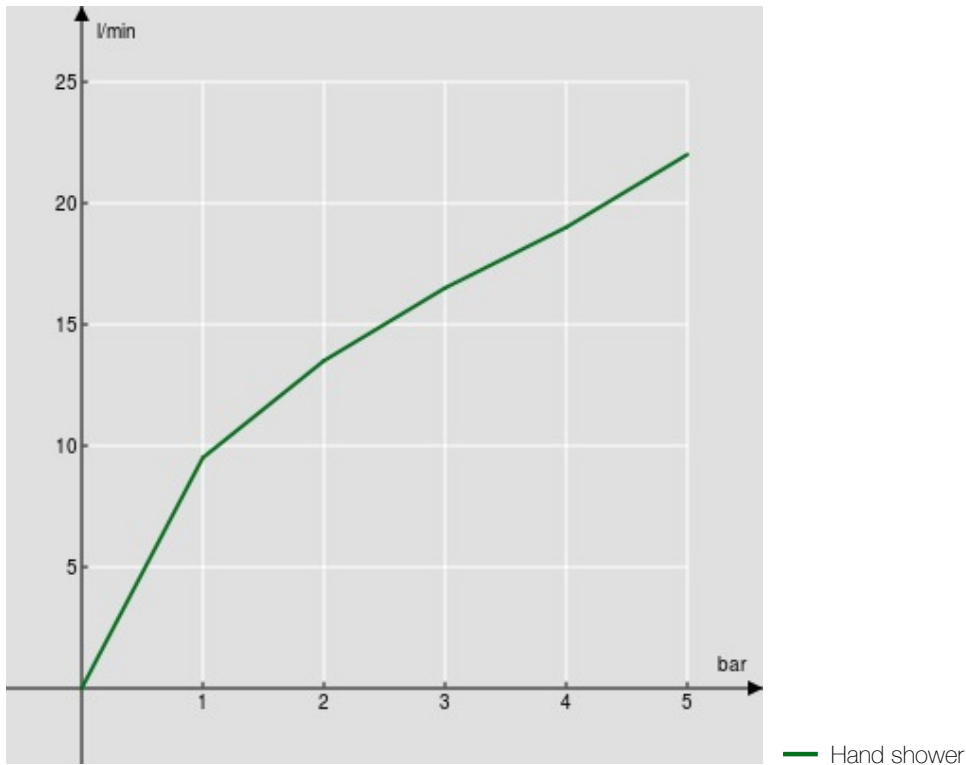

технические характеристики

Душевой гарнитур с водозабором

Chrome

Соединение воды \varnothing 1/2"

Неподвижный держатель ручного душа

Одноструйный ручной душ и Шланг длиной 150 см

упаковка: 24 x 25 x 8 cm / 0,0048 m³ / 0,8 kg

FLOW RATE DIAGRAM: HOT/COLD WATER

Достоверную информацию уточняйте на santehnica.ru.