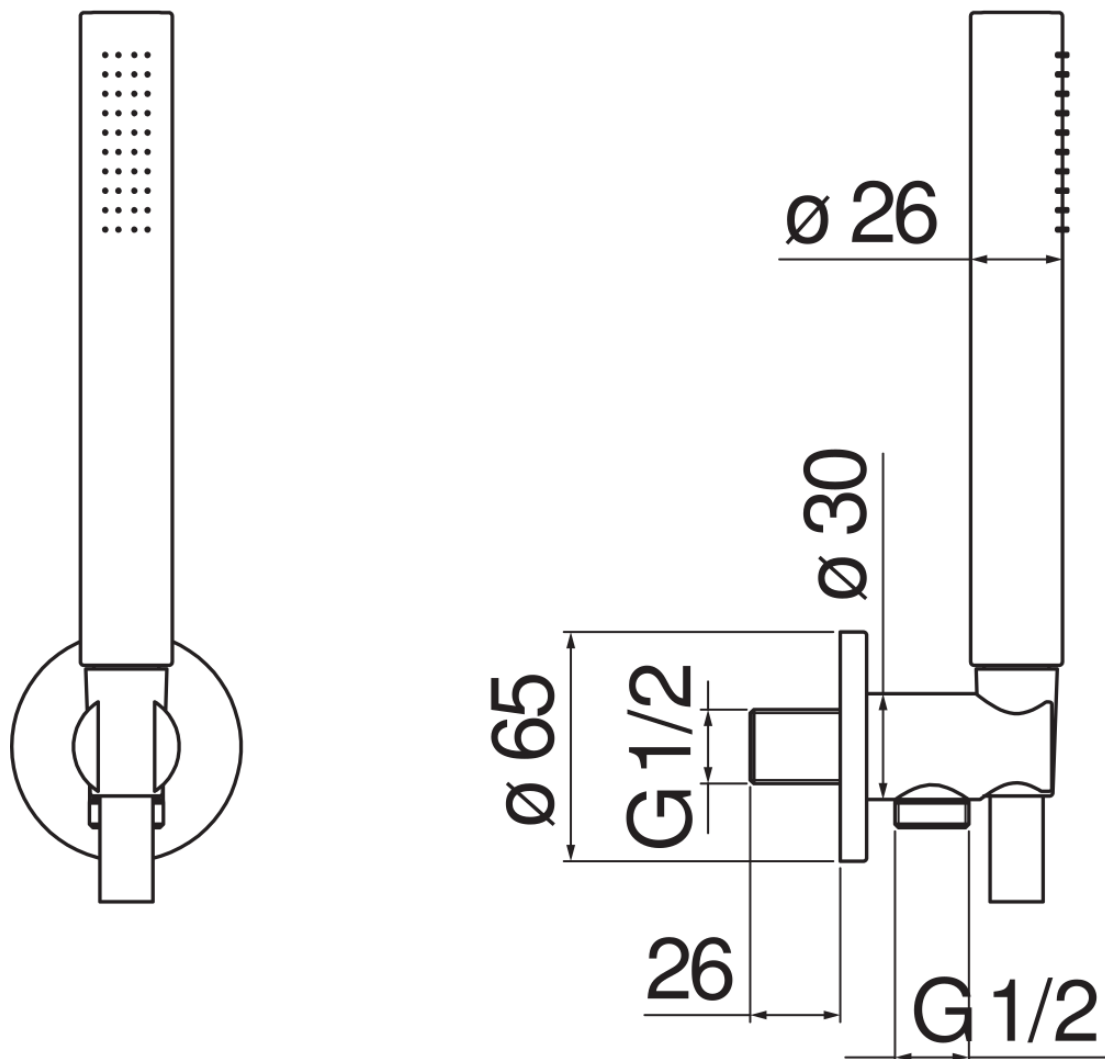

технические характеристики

Душевой гарнитур с водозабором

Chrome

Соединение воды \varnothing 1/2"

Неподвижный держатель ручного душа

Одноструйный ручной душ и Шланг длиной 150 см

упаковка: 24 x 25 x 8 cm / 0,0048 m³ / 0,8 kg

FLOW RATE DIAGRAM: HOT/COLD WATER

Достоверную информацию уточняйте на santehnica.ru.