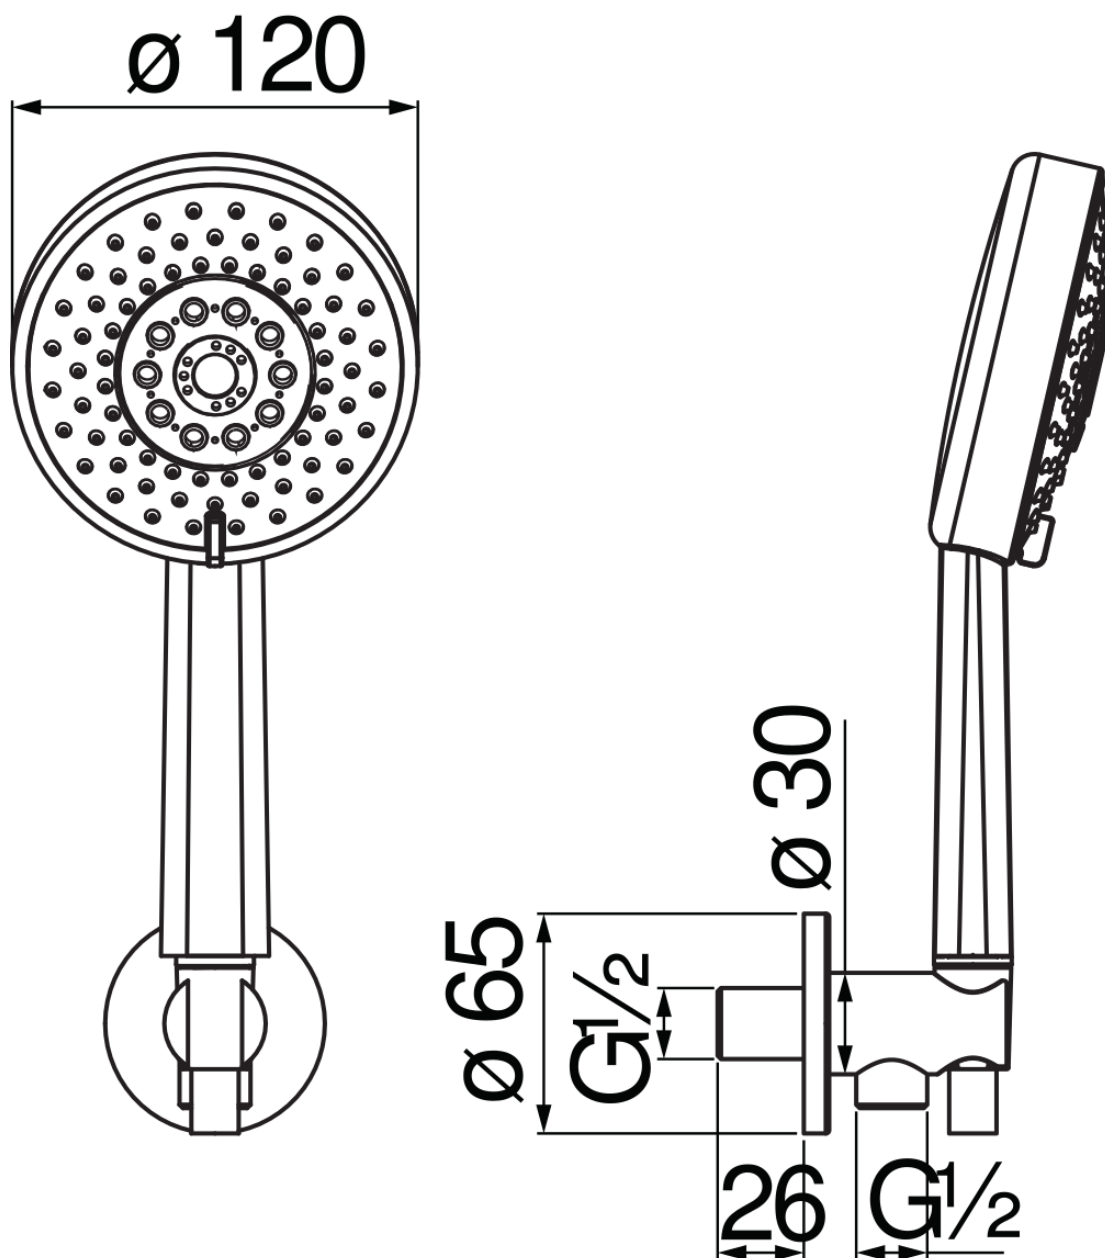

технические характеристики

Душевой гарнитур с водозабором

Chrome

Соединение воды \varnothing 1/2"

Неподвижный держатель ручного душа

3-струйный ручной душ и Шланг длиной 150 см

упаковка: 24 x 25 x 8 cm / 0,0048 m³ / 1 kg

FLOW RATE DIAGRAM: HOT/COLD WATER

— Hand shower

FLOW RATE DIAGRAM: MIXED WATER

— Hand shower

Достоверную информацию уточняйте на santehnica.ru.