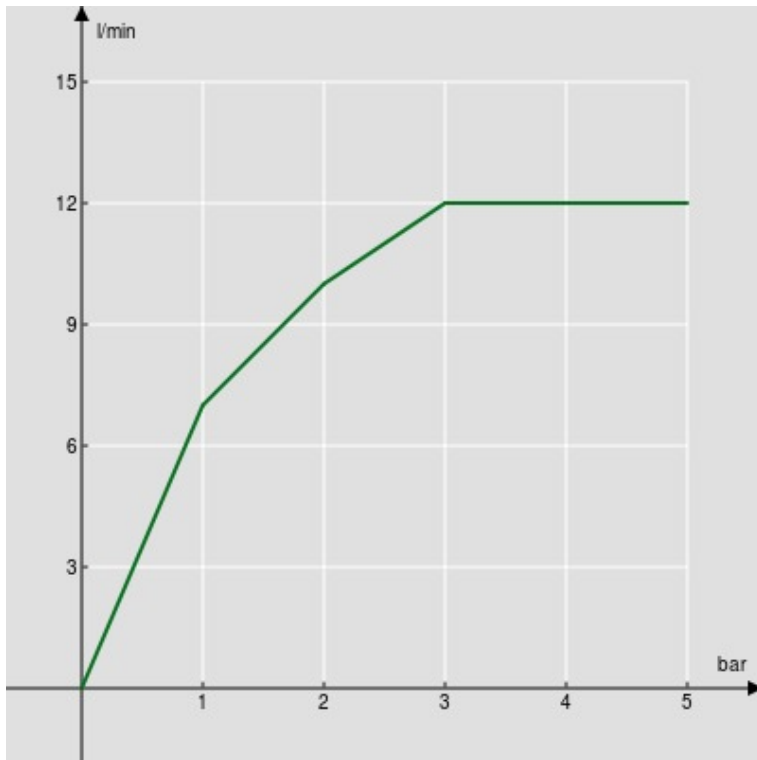

технические характеристики

Душевой гарнитур с водозабором

Chrome

Соединение воды \varnothing 1/2"

Неподвижный держатель ручного душа

3-струйный ручной душ и Шланг длиной 150 см

упаковка: 24 x 25 x 8 cm / 0,0048 m³ / 1 kg

FLOW RATE DIAGRAM: HOT/COLD WATER

— Hand shower

FLOW RATE DIAGRAM: MIXED WATER

— Hand shower

Достоверную информацию уточняйте на santehnica.ru.