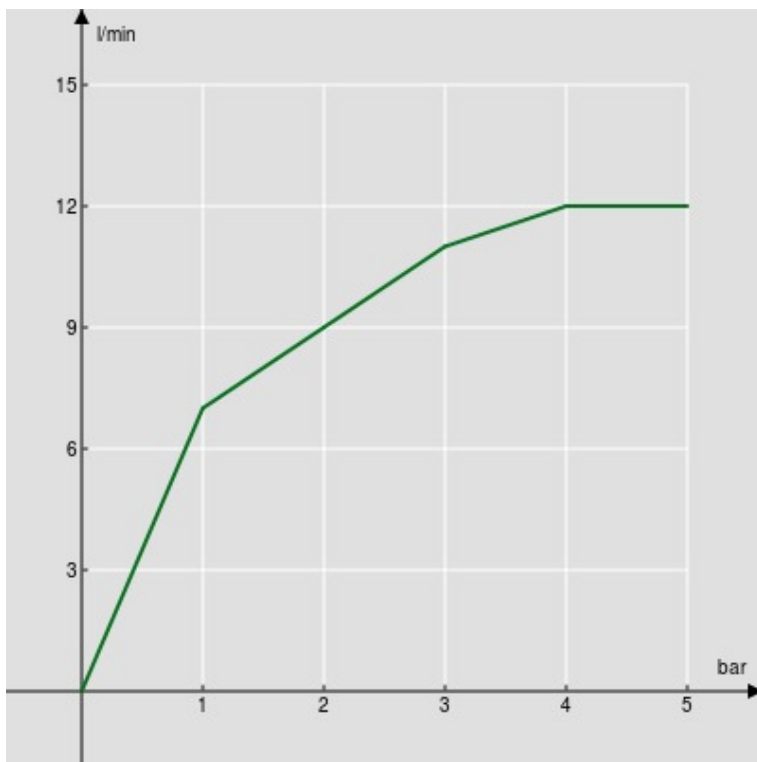

технические характеристики

Душевой гарнитур с водозабором

Chrome

Соединение воды \varnothing 1/2"

Неподвижный держатель ручного душа

3-струйный ручной душ и Шланг длиной 150 см

упаковка: 24 x 25 x 8 cm / 0,0048 m³ / 1 kg

FLOW RATE DIAGRAM: HOT/COLD WATER

— Hand shower

FLOW RATE DIAGRAM: MIXED WATER

— Hand shower

Достоверную информацию уточняйте на santehnica.ru.