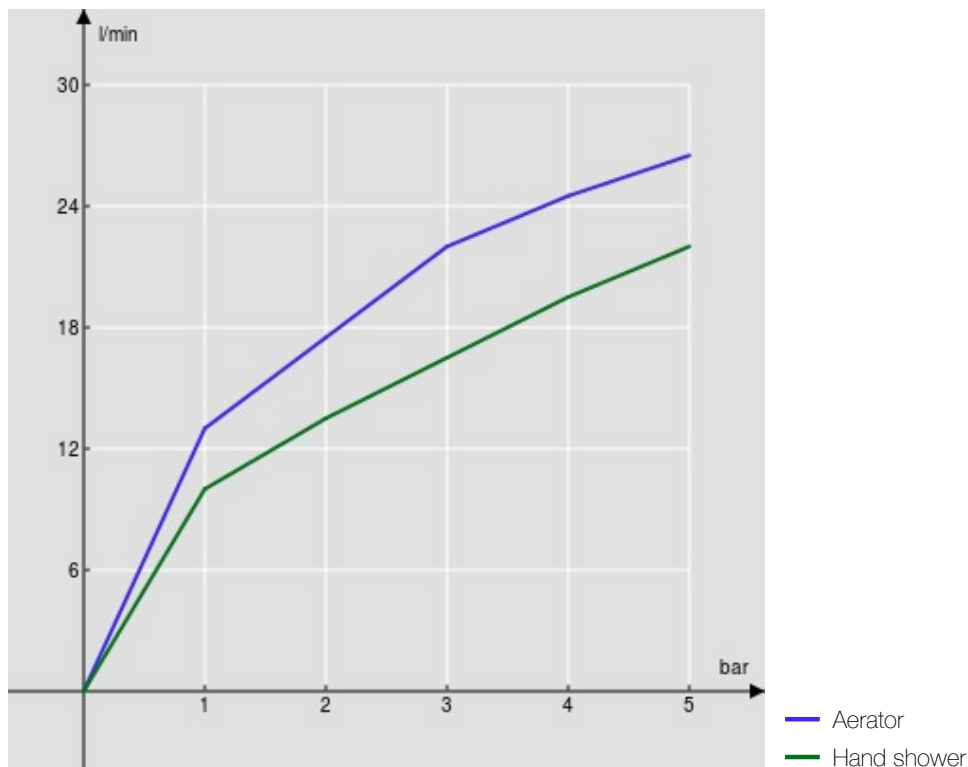

Одноструйный ручной душ и Шланг длиной 150 см

Ограничитель напора с торможением на 50%

упаковка: 25,1 x 21 x 17 см / 0,00896 м³ / 1 kg

СЕРТИФИКАТЫ

FLOW RATE DIAGRAM: HOT/COLD WATER

FLOW RATE DIAGRAM: MIXED WATER