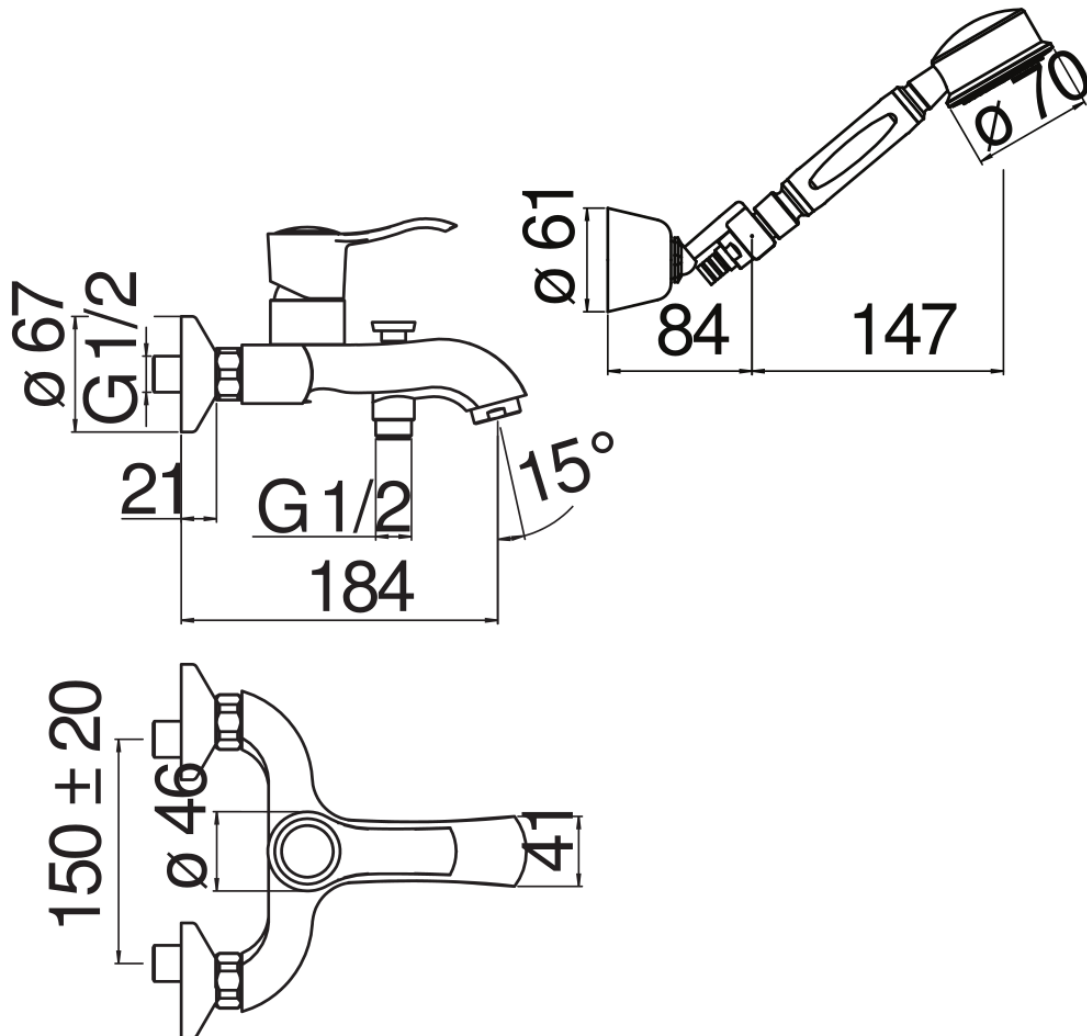

технические характеристики

Наружный однорычажный смеситель с душевым гарнитуром
Ancient bronze

Аэратор против известковых отложений M 28 x 1

Дивертор с автоматическим возвратом

Регулируемая опора для ручной душа

Одноструйный ручной душ и Шланг длиной 150 см

Ограничитель напора с торможением на 50%

упаковка: 25,1 x 21 x 17 см / 0,00896 м³ / 1 kg

СЕРТИФИКАТЫ

FLOW RATE DIAGRAM: HOT/COLD WATER

FLOW RATE DIAGRAM: MIXED WATER