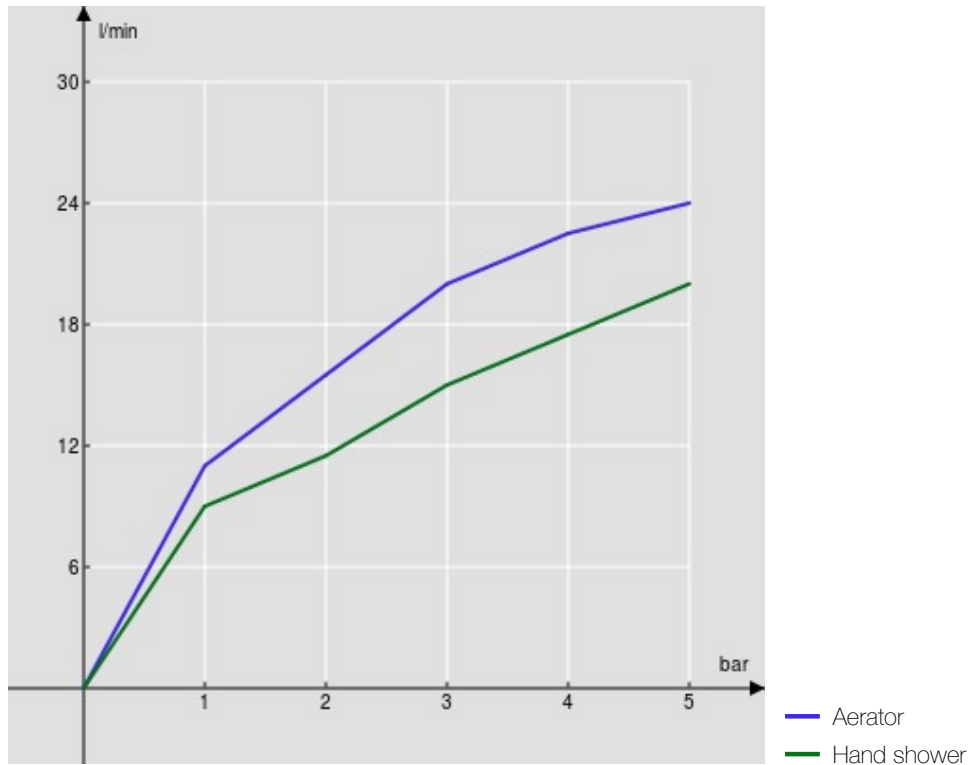

Одноструйный ручной душ и Шланг длиной 150 см

Ограничитель напора с торможением на 50%

упаковка: 25,1 x 21 x 17 см / 0,00896 м³ / 1 kg

СЕРТИФИКАТЫ

FLOW RATE DIAGRAM: HOT/COLD WATER

FLOW RATE DIAGRAM: MIXED WATER