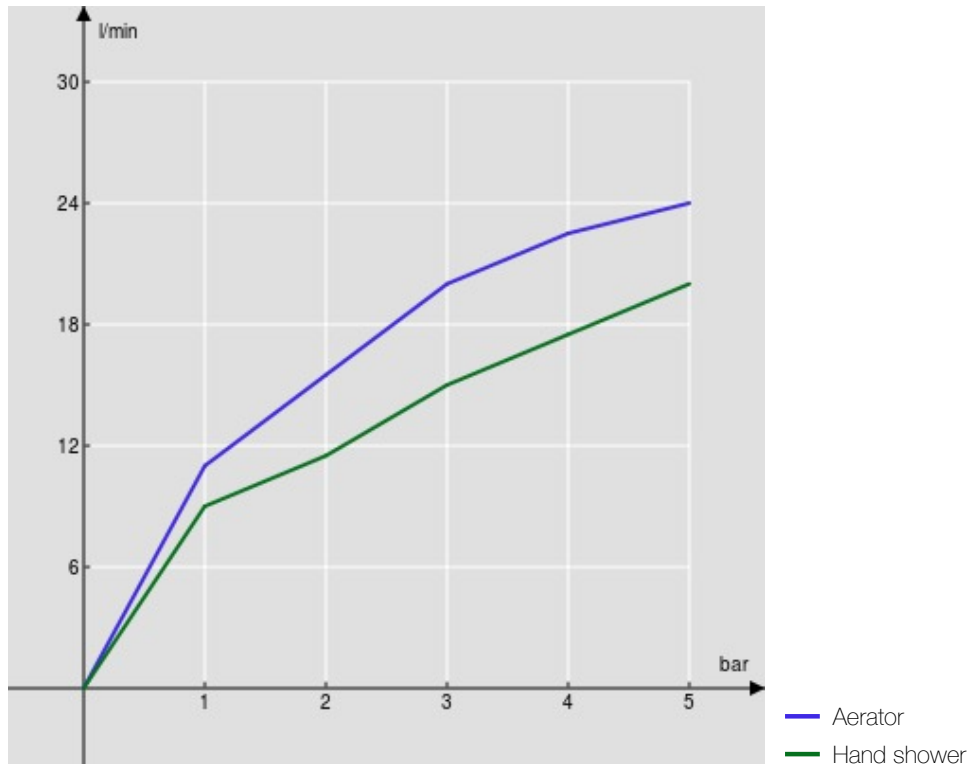

Одноструйный ручной душ и Шланг длиной 150 см

Ограничитель напора с торможением на 50%

упаковка: 25,1 x 21 x 17 см / 0,00896 м³ / 3,1 kg

СЕРТИФИКАТЫ

FLOW RATE DIAGRAM: HOT/COLD WATER

FLOW RATE DIAGRAM: MIXED WATER