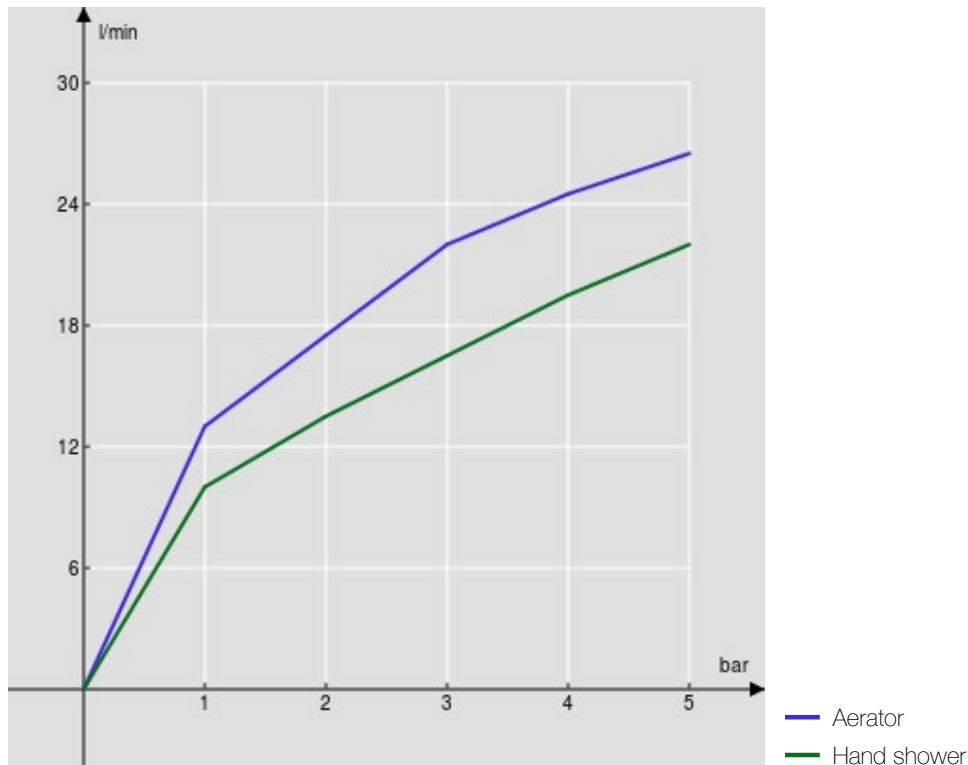

Одноструйный ручной душ и Шланг длиной 150 см

Ограничитель напора с торможением на 50%

упаковка: 25,1 x 21 x 17 см / 0,00896 м³ / 3,1 kg

СЕРТИФИКАТЫ

FLOW RATE DIAGRAM: HOT/COLD WATER

FLOW RATE DIAGRAM: MIXED WATER