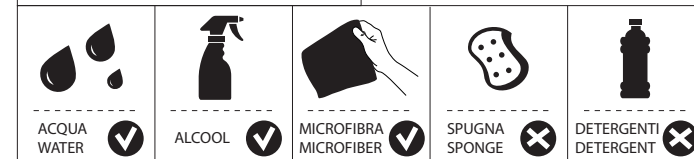

C

VALVOLA DI NON RITORNO INTERNE
NON-RETURN VALVE INSIDE

NOBILIS®
The Best Technology for Water

www.grupponobili.it

PRIMA DI INIZIARE / BEFORE STARTING

PULIZIA / CLEANING

Достоверную информацию уточняйте на santehnica.ru.