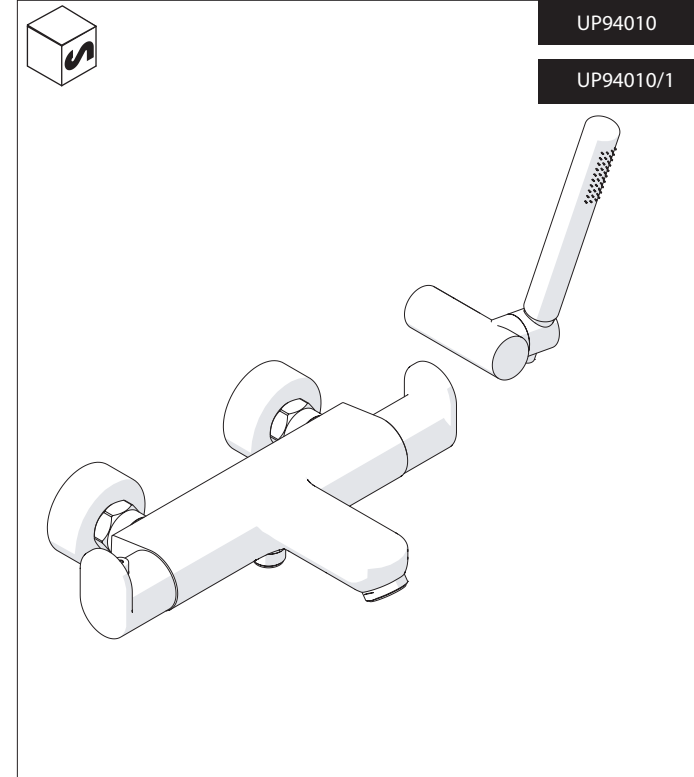

C

VALVOLA DI NON RITORNO INTERNE
NON-RETURN VALVE INSIDE

NOBILIS®
The Best Technology for Water

www.grupponobili.it

PRIMA DI INIZIARE / BEFORE STARTING

PULIZIA / CLEANING

Достоверную информацию уточняйте на santehnica.ru.