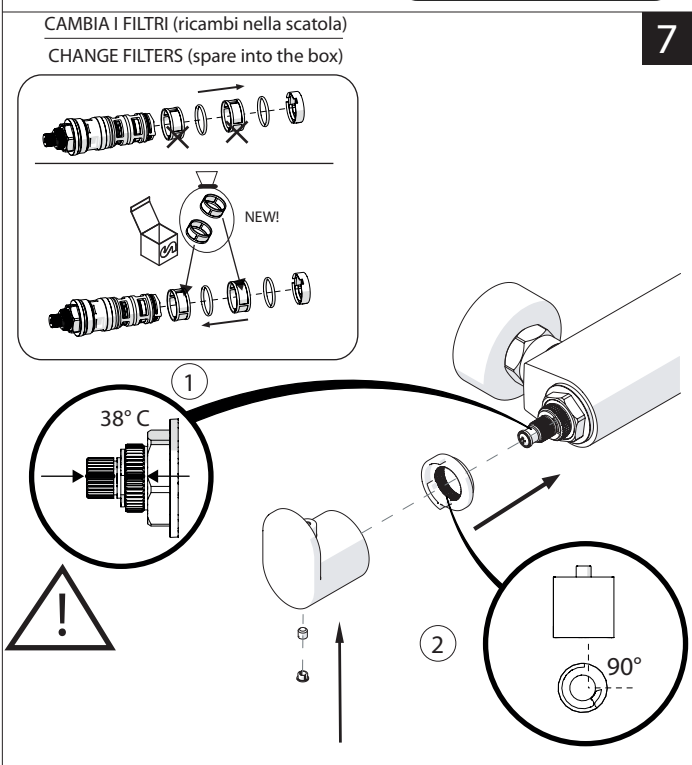

C

VALVOLA DI NON RITORNO INTERNE
NON-RETURN VALVE INSIDE

NOBILIS®
The Best Technology for Water

www.grupponobili.it

PRIMA DI INIZIARE / BEFORE STARTING

PULIZIA / CLEANING

Достоверную информацию уточняйте на santehnica.ru.