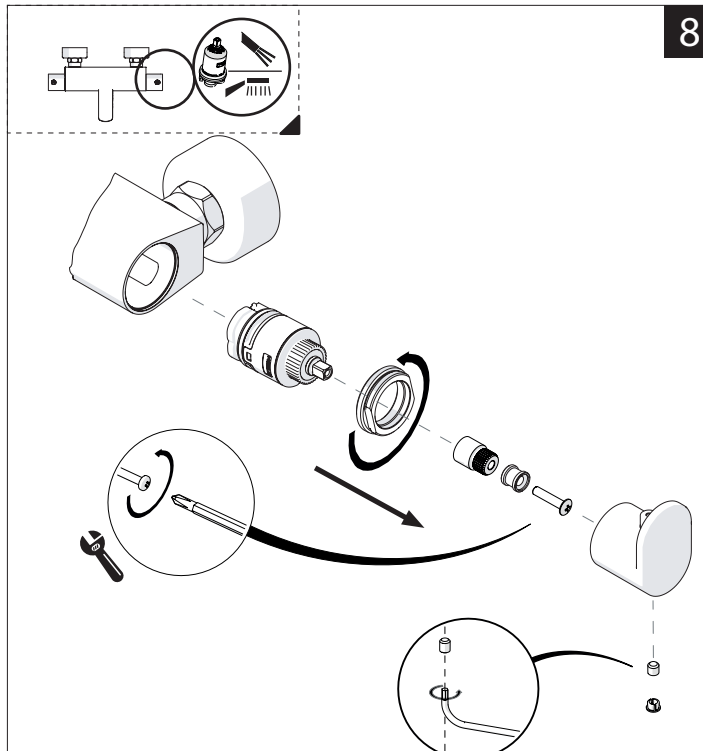

C

VALVOLA DI NON RITORNO INTERNE
NON-RETURN VALVE INSIDE

NOBILIS®
The Best Technology for Water

www.grupponobili.it

PRIMA DI INIZIARE / BEFORE STARTING

PULIZIA / CLEANING

Достоверную информацию уточняйте на santehnica.ru.