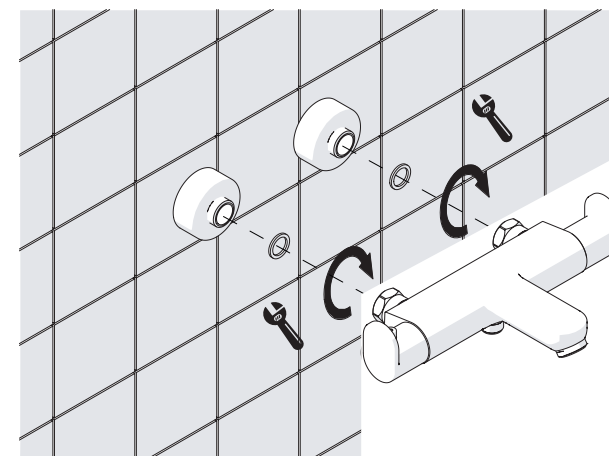

C

VALVOLA DI NON RITORNO INTERNE
NON-RETURN VALVE INSIDE

NOBILIS®
The Best Technology for Water

www.grupponobili.it

PRIMA DI INIZIARE / BEFORE STARTING

PULIZIA / CLEANING

Достоверную информацию уточняйте на santehnica.ru.