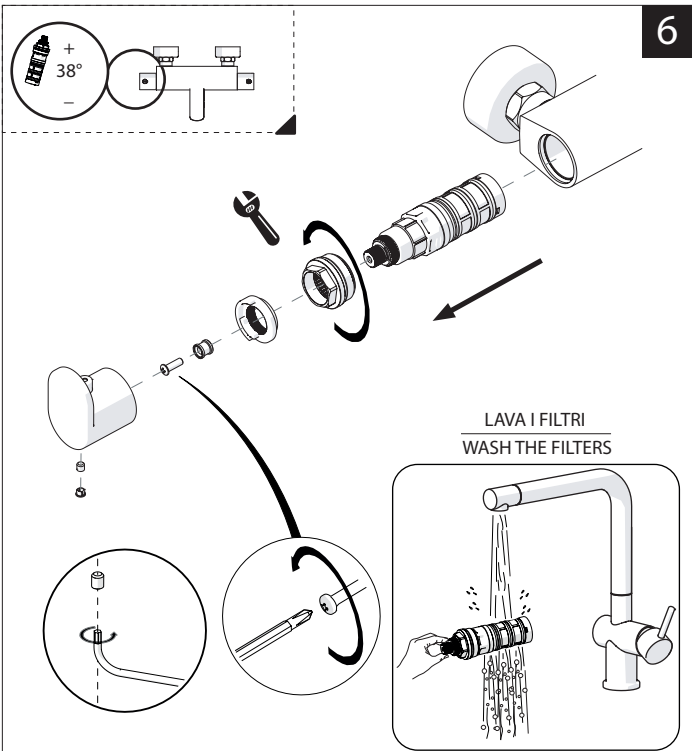

C

VALVOLA DI NON RITORNO INTERNE
NON-RETURN VALVE INSIDE

NOBILIS®
The Best Technology for Water

www.grupponobili.it

PRIMA DI INIZIARE / BEFORE STARTING

PULIZIA / CLEANING

Достоверную информацию уточняйте на santehnica.ru.