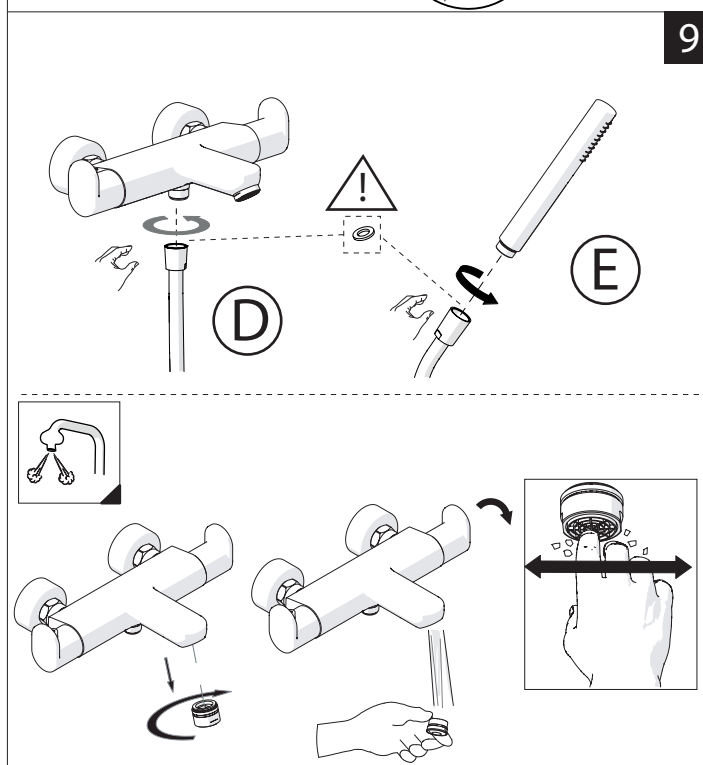

C

VALVOLA DI NON RITORNO INTERNE
NON-RETURN VALVE INSIDE

NOBILIS®
The Best Technology for Water

www.grupponobili.it

PRIMA DI INIZIARE / BEFORE STARTING

PULIZIA / CLEANING

Достоверную информацию уточняйте на santehnica.ru.