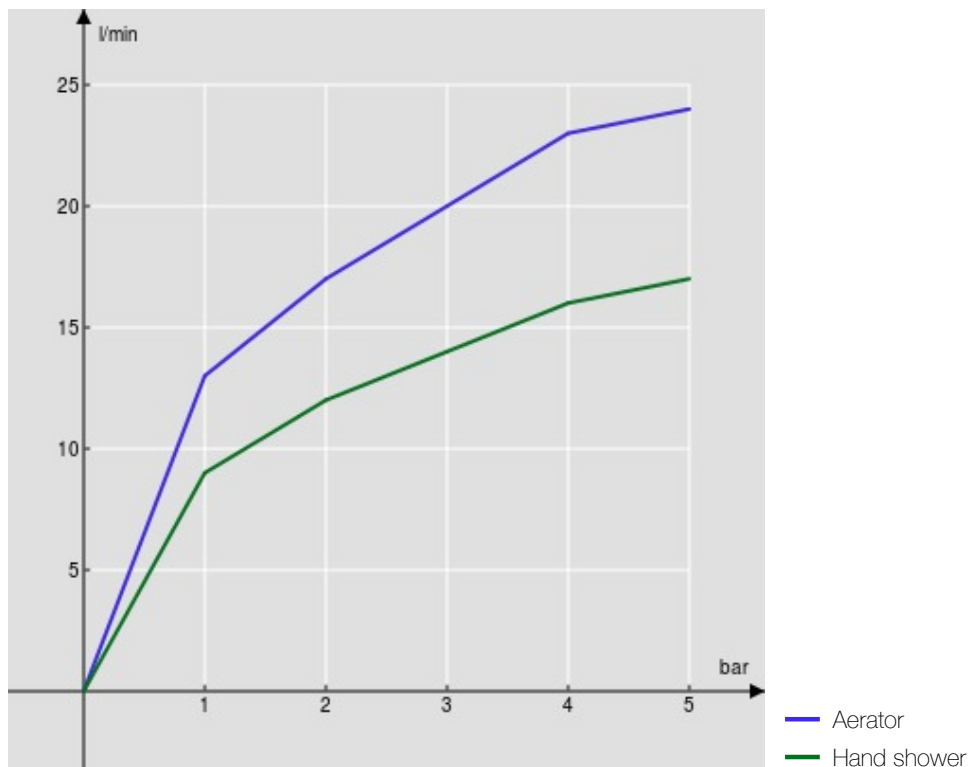

Одноструйный душ с поворачивающейся опорой и гибким шлангом длиной 150 см

Комплектные сменные фильтры для картриджа

Смеситель с технологией "теплого корпуса"

упаковка: 41 x 21 x 7 cm / 0,006027 m³ / 2,8 kg

FLOW RATE DIAGRAM: HOT/COLD WATER

FLOW RATE DIAGRAM: MIXED WATER

Достоверную информацию уточняйте на santehnica.ru.