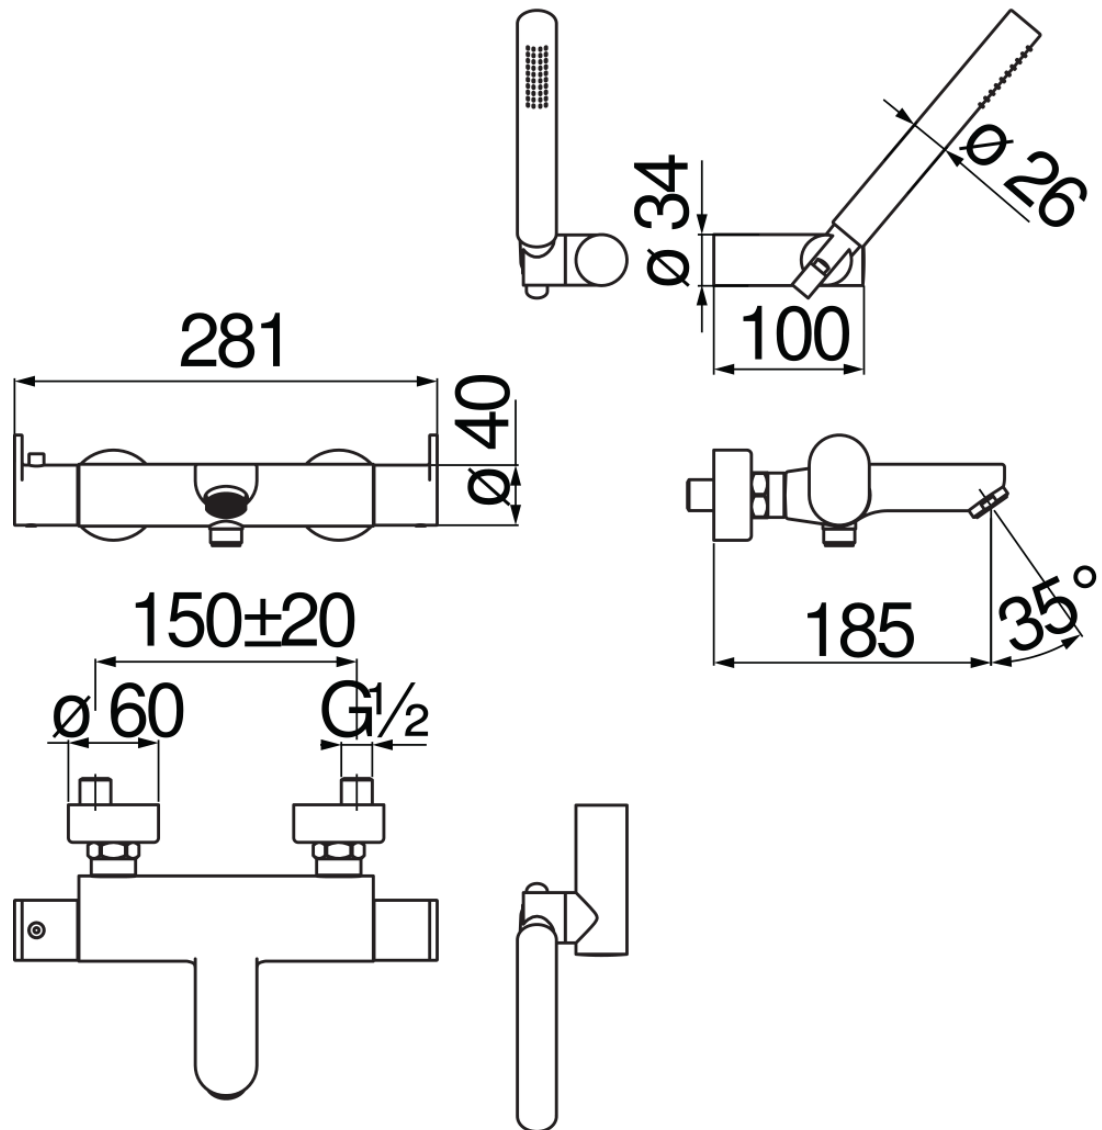

технические характеристики

Наружный термостат с душевым гарнитуром

Chrome

Защитное прерывание при температуре 38° C

Невозвратные клапаны

Аэратор против известковых отложений M 28 x 1

Дивертор с автоматическим возвратом

Одноструйный душ с поворачивающейся опорой и гибким шлангом длиной 150 см

Комплектные сменные фильтры для картриджа

Смеситель с технологией "теплого корпуса"

упаковка: 41 x 21 x 7 cm / 0,006027 m³ / 2,8 kg

FLOW RATE DIAGRAM: HOT/COLD WATER

FLOW RATE DIAGRAM: MIXED WATER

Достоверную информацию уточняйте на santehnica.ru.