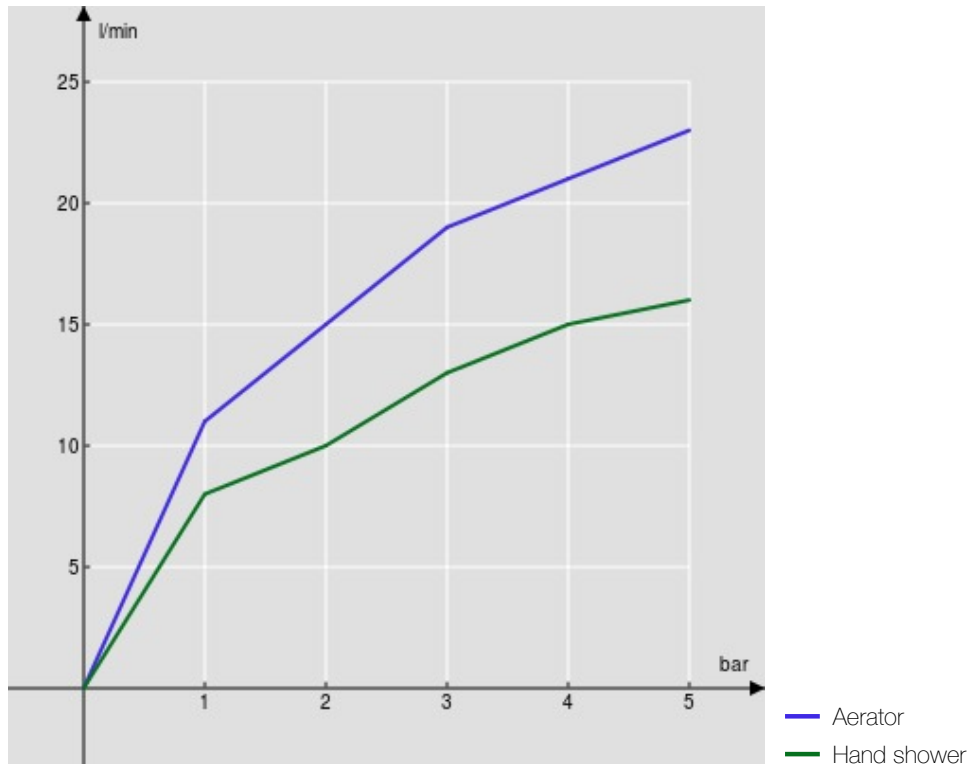

FLOW RATE DIAGRAM: HOT/COLD WATER