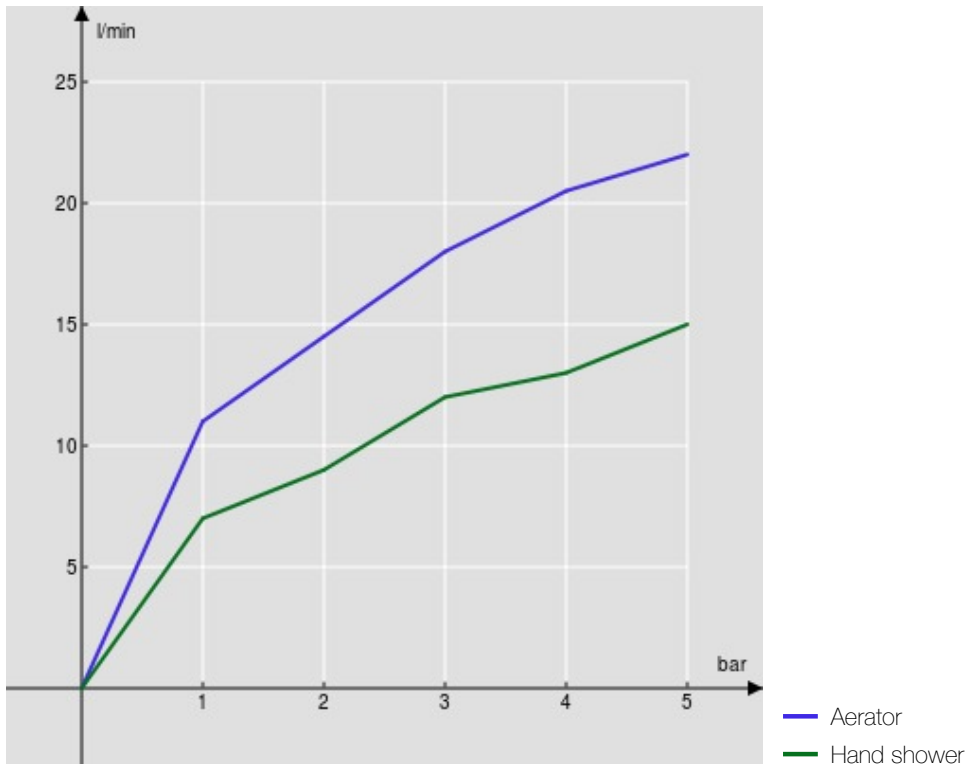

технические характеристики

Наружный однорычажный смеситель с душевым гарнитуром

Diamond smoke PVD

Аэратор против известковых отложений M 24 x 1

Дивертор с автоматическим возвратом

Регулируемая опора для ручной душа

Одноструйный ручной душ и Шланг длиной 150 см

Ограничитель напора с торможением на 50%

упаковка: 37,1 x 23,7 x 11 см / 0,009671 м³

FLOW RATE DIAGRAM: HOT/COLD WATER

FLOW RATE DIAGRAM: MIXED WATER

Достоверную информацию уточняйте на santehnica.ru.