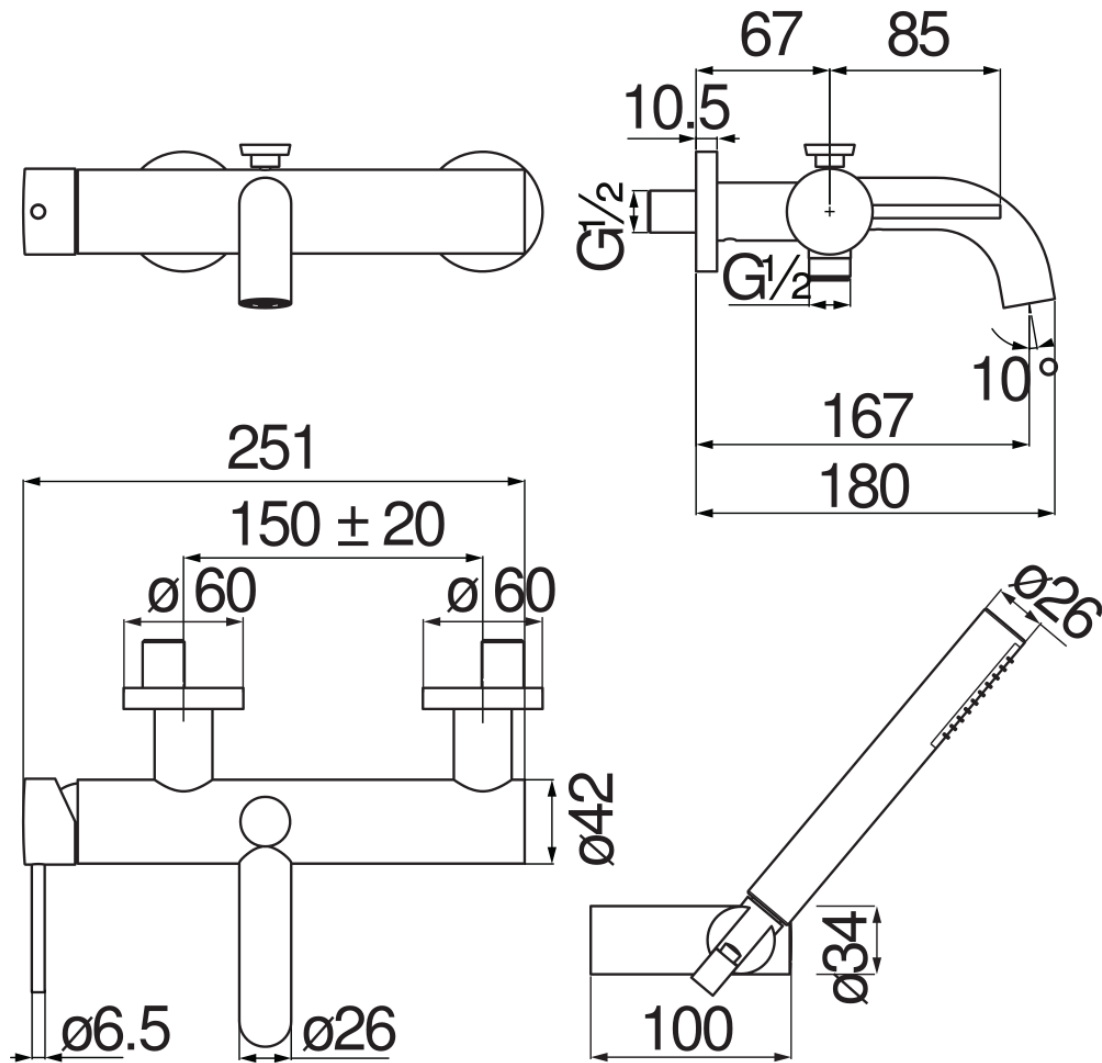

технические характеристики

Наружный однорычажный смеситель с душевым гарнитуром

Diamond smoke PVD

Аэратор против известковых отложений M 24 x 1

Дивертор с автоматическим возвратом

Регулируемая опора для ручной душа

Одноструйный ручной душ и Шланг длиной 150 см

Ограничитель напора с торможением на 50%

упаковка: 37,1 x 23,7 x 11 см / 0,009671 м³

FLOW RATE DIAGRAM: HOT/COLD WATER

FLOW RATE DIAGRAM: MIXED WATER

Достоверную информацию уточняйте на santehnica.ru.