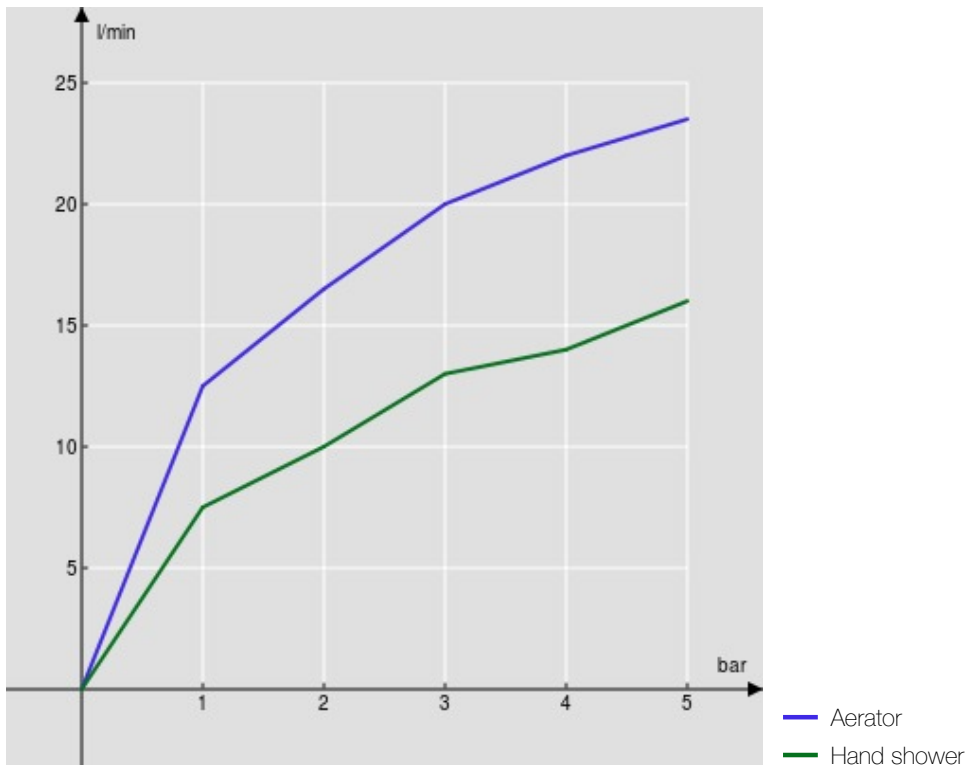

Одноструйный ручной душ и Шланг длиной 150 см

Ограничитель напора с торможением на 50%

упаковка: 37,1 x 23,7 x 11 см / 0,009671 м³

FLOW RATE DIAGRAM: HOT/COLD WATER

FLOW RATE DIAGRAM: MIXED WATER

Достоверную информацию уточняйте на santehnica.ru.