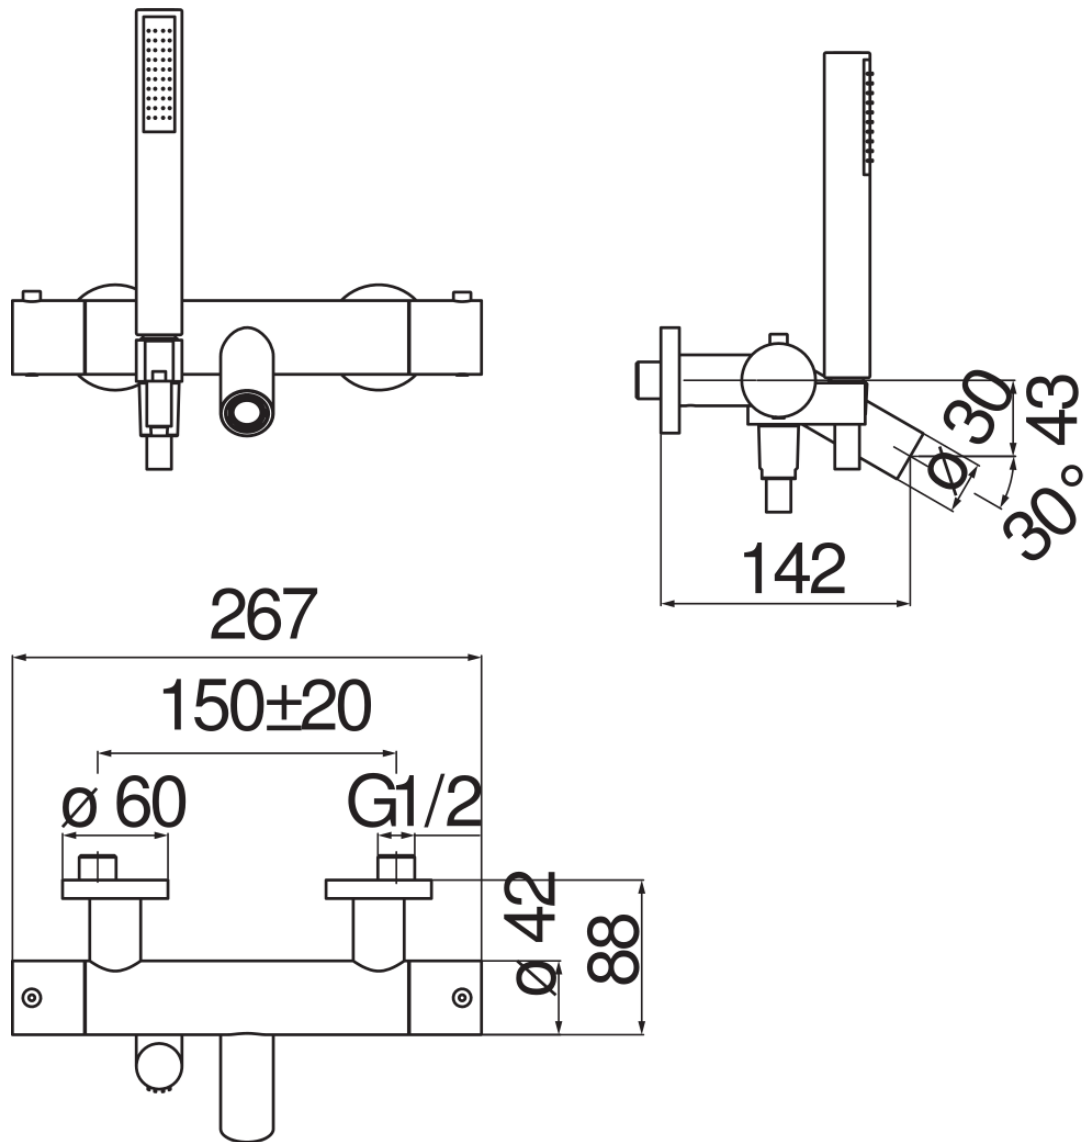

IMAGE

COMING SOON

технические характеристики

Наружный термостат с душевым гарнитуром

Polar white

Защитное прерывание при температуре 38° C

Невозвратные клапаны

Аэратор против известковых отложений M 24 x 1

Неподвижный держатель ручного душа

Одноструйный ручной душ и Шланг длиной 150 см

упаковка: 41 x 21 x 7 cm / 0,00603 m³ / 2,29 kg

Достоверную информацию уточняйте на santehnica.ru.