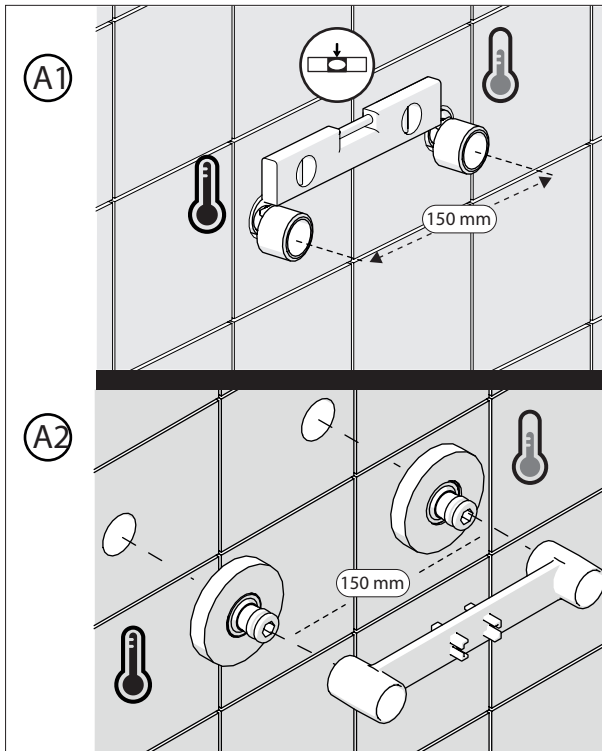

Not included / Non incluso / Non Inklus / Nie zawarty/ No incluido / Nao incluido

1