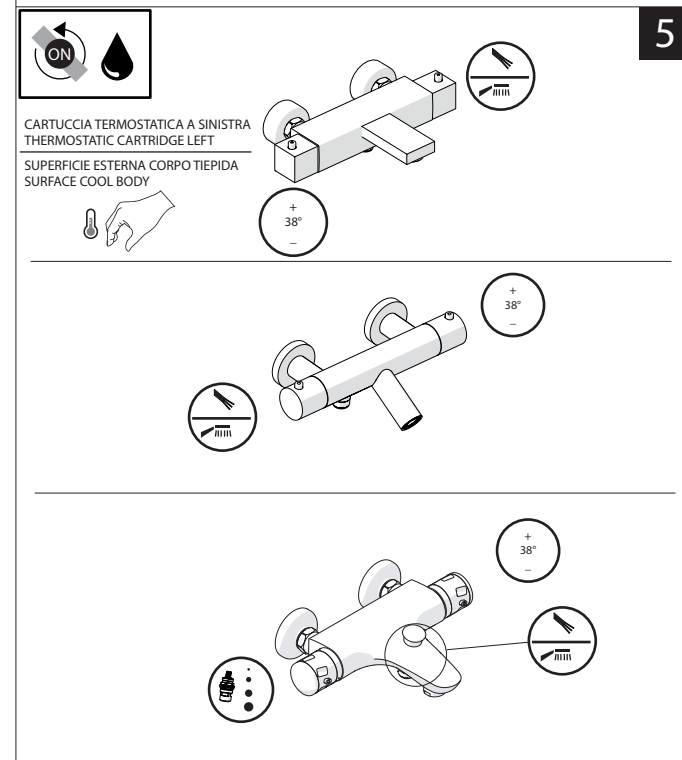

Not included / Non incluso / Non Inklus / Nie zawarty/ No incluido / Nao incluido

1

2

4

5