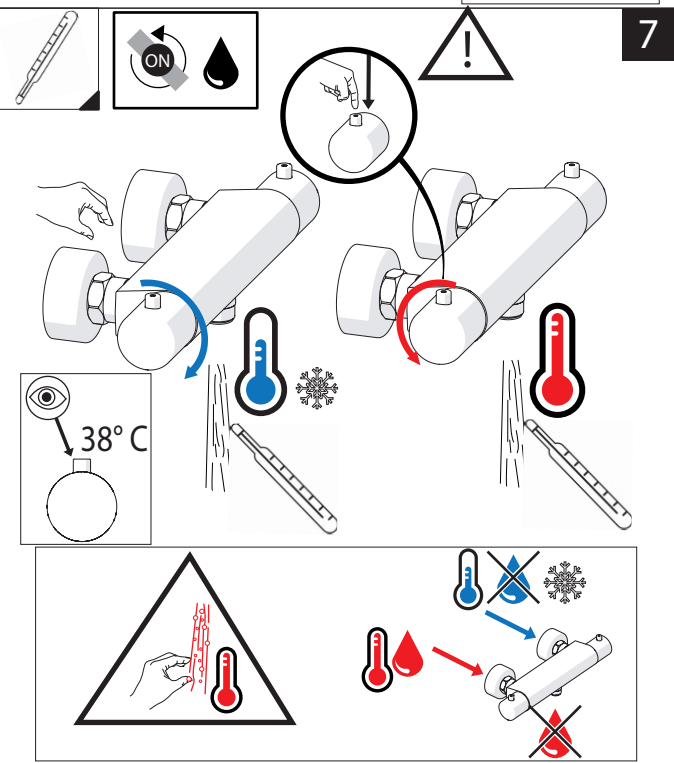

4

RCR201/6

RCR201/5

5

38

	P P bar	MAX 10 0,5 MIN		5 1	
	T T °C	MAX 80		65 45	

IISTR00201/5#--NEU REV2.12/2019

Достоверную информацию уточняйте на santehnica.ru.