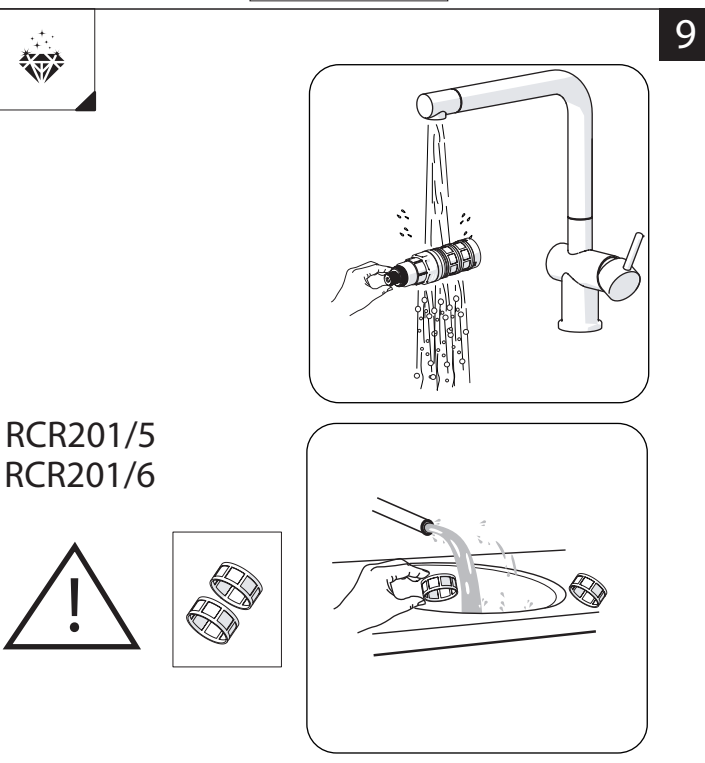

4

RCR201/6

RCR201/5

5

38

	P P bar	MAX 10 0,5 MIN		5 1	
	T T °C	MAX 80		65 45	

IISTR00201/5#--NEU REV2.12/2019

Достоверную информацию уточняйте на santehnica.ru.