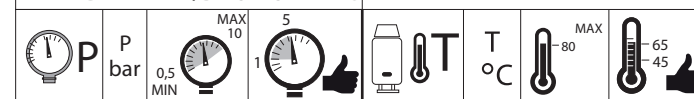

www.nobili.it

PRIMA DI INIZIARE / BEFORE STARTING