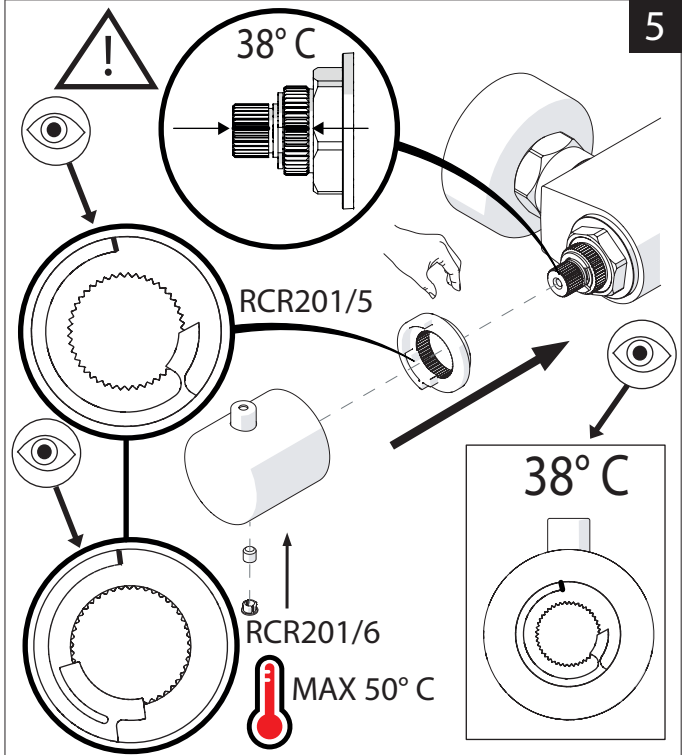

RCR201/56
RCR201/56A

RCR201/56
 COLOR GREEN
 RCR201/56A
 COLOR BLUE

RCR201/5
RCR201/6

2

RCR201/5

3

RCR201/6

RCR201/5

4

RCR201/6

RCR201/5

5

38

	P P bar	MAX 10 0,5 MIN		5 1	
	T T °C	MAX 80		65 45	

IISTR00201/5#--NEU REV2.12/2019

Достоверную информацию уточняйте на santehnica.ru.