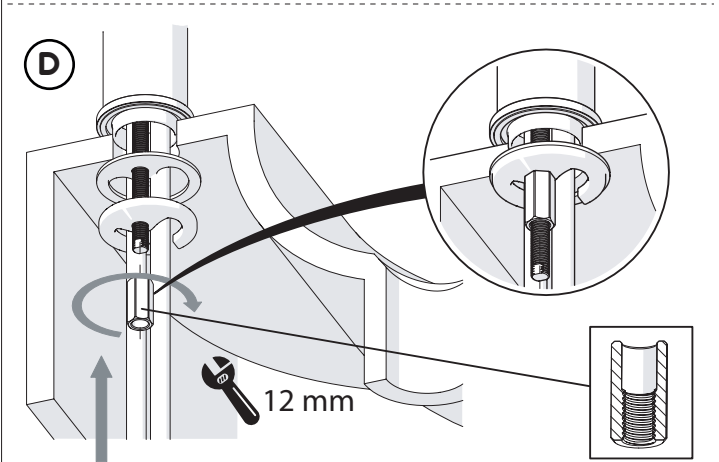

Not included / Non incluso / Non Inclus / Nie zawarty/ No incluido / Nao incluido

1

ANELLO DI GUIDA  
GUIDE RING

**SOLO PER / ONLY FOR**  
VE125118/2-VE125128/2  
VE125148/2-VE125168/2  
**SCARICO INIVERSALE SKIP-UP  
UNIVERSAL WASTE**

Ø 33.5/35 mm

**SOLO PER / ONLY FOR**  
VE125118/2-VE125128/2  
VE125148/2-VE125168/2

G 3/8-19 mm

PRIMA DI INIZIARE / BEFORE STARTING					
P	P	MAX 10	5	T	T °C
bar	0,5 MIN	1	MIN	MAX 80	MAX 65 MIN 45

PULIZIA / CLEANING				
ACQUA WATER	ALCOOL ALCOHOL	MICROFIBRA MICROFIBER	SPUGNA SPONGE	DETERGENTI DETERGENT
✓	✓	✓	✗	✗