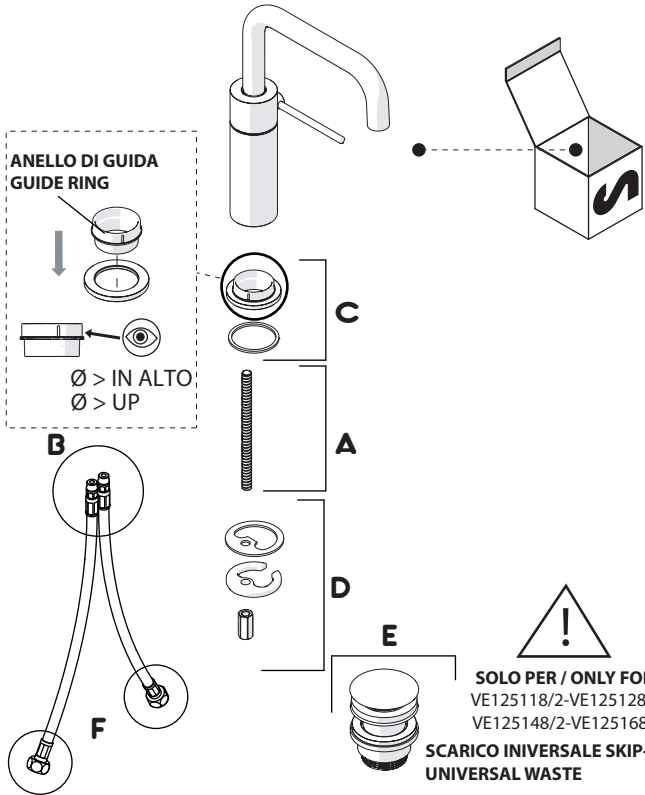

Not included / Non incluso / Non Inclus / Nie zawarty/ No incluido / Nao incluido

1

ANELLO DI GUIDA  
GUIDE RING

**SOLO PER / ONLY FOR**  
VE125118/2-VE125128/2  
VE125148/2-VE125168/2  
**SCARICO INIVERSALE SKIP-UP  
UNIVERSAL WASTE**

Ø 33.5/35 mm

**SOLO PER / ONLY FOR**  
VE125118/2-VE125128/2  
VE125148/2-VE125168/2

G 3/8-19 mm

PRIMA DI INIZIARE / BEFORE STARTING					
P	P	MAX 10	5	T	T °C
bar	0,5 MIN	1	MIN	MAX 80	MAX 65 MIN 45

PULIZIA / CLEANING				
ACQUA WATER	ALCOOL ALCOHOL	MICROFIBRA MICROFIBER	SPUGNA SPONGE	DETERGENTI DETERGENT
✓	✓	✓	✗	✗