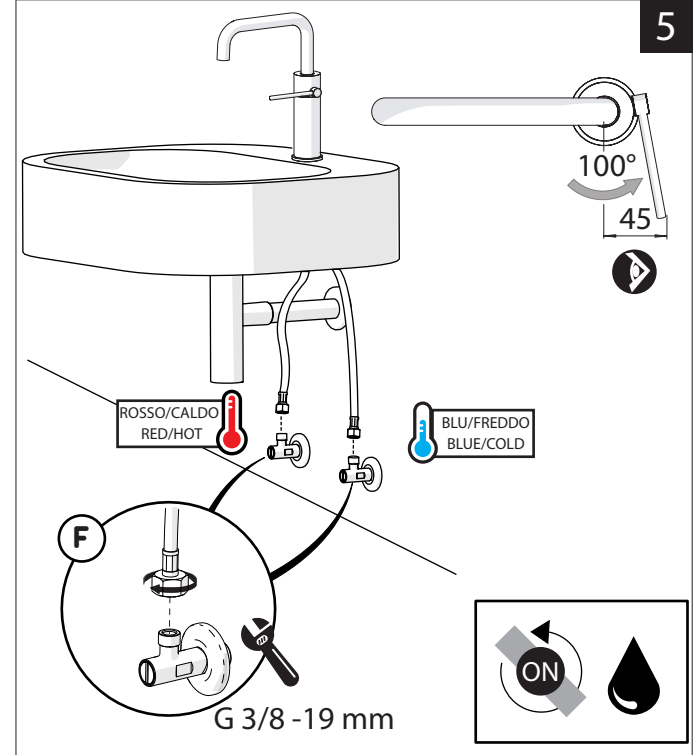

Not included / Non incluso / Non Inclus / Nie zawarty/ No incluido / Nao incluido

1

ANELLO DI GUIDA  
GUIDE RING

**SOLO PER / ONLY FOR**  
VE125118/2-VE125128/2  
VE125148/2-VE125168/2  
**SCARICO INIVERSALE SKIP-UP  
UNIVERSAL WASTE**

Ø 33.5/35 mm

**SOLO PER / ONLY FOR**  
VE125118/2-VE125128/2  
VE125148/2-VE125168/2

G 3/8-19 mm

PRIMA DI INIZIARE / BEFORE STARTING					
P	P	MAX 10	5	T	T °C
bar	0,5 MIN	1	MIN	MAX 80	MAX 65 MIN 45

PULIZIA / CLEANING				
ACQUA WATER	ALCOOL ALCOHOL	MICROFIBRA MICROFIBER	SPUGNA SPONGE	DETERGENTI DETERGENT
✓	✓	✓	✗	✗