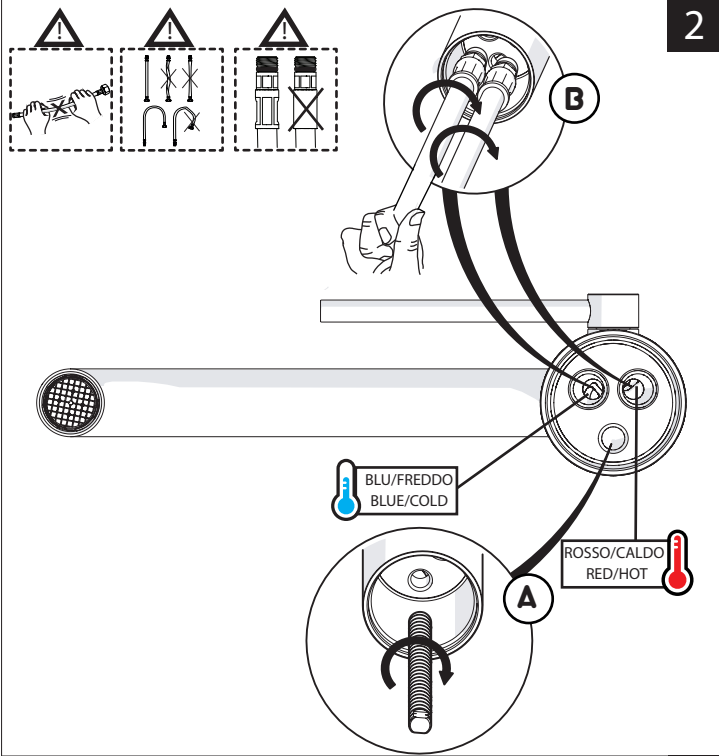

Not included / Non incluso / Non Inclus / Nie zawarty/ No incluido / Nao incluido

1

ANELLO DI GUIDA  
GUIDE RING

**SOLO PER / ONLY FOR**  
VE125118/2-VE125128/2  
VE125148/2-VE125168/2  
**SCARICO INIVERSALE SKIP-UP  
UNIVERSAL WASTE**

Ø 33.5/35 mm

**SOLO PER / ONLY FOR**  
VE125118/2-VE125128/2  
VE125148/2-VE125168/2

G 3/8-19 mm

PRIMA DI INIZIARE / BEFORE STARTING					
P	P	MAX 10	5	T	T °C
bar	0,5 MIN	1	MIN	MAX 80	MAX 65 MIN 45

PULIZIA / CLEANING				
ACQUA WATER	ALCOOL ALCOHOL	MICROFIBRA MICROFIBER	SPUGNA SPONGE	DETERGENTI DETERGENT
✓	✓	✓	✗	✗