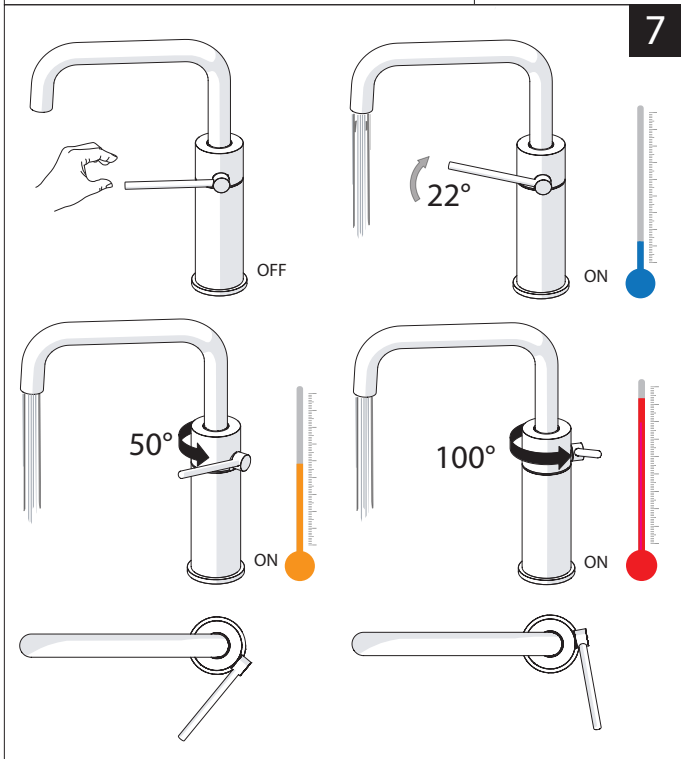

Ø 33.5/35 mm

**SOLO PER / ONLY FOR**  
VE125118/2-VE125128/2  
VE125148/2-VE125168/2

G 3/8-19 mm

PRIMA DI INIZIARE / BEFORE STARTING					
P	P	MAX 10	5	T	T °C
bar	0,5 MIN	1	MIN	MAX 80	MAX 65 MIN 45

PULIZIA / CLEANING				
ACQUA WATER	ALCOOL ALCOHOL	MICROFIBRA MICROFIBER	SPUGNA SPONGE	DETERGENTI DETERGENT
✓	✓	✓	✗	✗