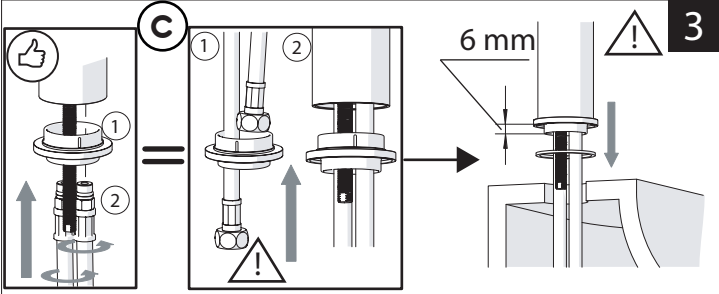

Ø 33.5/35 mm

**SOLO PER / ONLY FOR**  
VE125118/2-VE125128/2  
VE125148/2-VE125168/2

G 3/8-19 mm

PRIMA DI INIZIARE / BEFORE STARTING					
P	P	MAX 10	5	T	T °C
bar	0,5 MIN	1	MIN	MAX 80	MAX 65 MIN 45

PULIZIA / CLEANING				
ACQUA WATER	ALCOOL ALCOHOL	MICROFIBRA MICROFIBER	SPUGNA SPONGE	DETERGENTI DETERGENT
✓	✓	✓	✗	✗