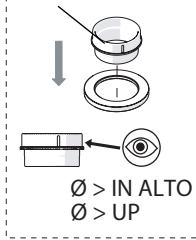

Not included / Non incluso / Non Inclus / Nie zawarty/ No incluido / Nao incluido

1

ANELLO DI GUIDA  
GUIDE RING

**SOLO PER / ONLY FOR**  
VE125118/2-VE125128/2  
VE125148/2-VE125168/2  
**SCARICO INIVERSALE SKIP-UP  
UNIVERSAL WASTE**

Ø 33.5/35 mm

**SOLO PER / ONLY FOR**  
VE125118/2-VE125128/2  
VE125148/2-VE125168/2

G 3/8-19 mm

PRIMA DI INIZIARE / BEFORE STARTING					
P	P	MAX 10	5	T	T °C
bar	0,5 MIN	1	MIN	MAX 80	MAX 65 MIN 45

PULIZIA / CLEANING				
ACQUA WATER	ALCOOL ALCOHOL	MICROFIBRA MICROFIBER	SPUGNA SPONGE	DETERGENTI DETERGENT
✓	✓	✓	✗	✗