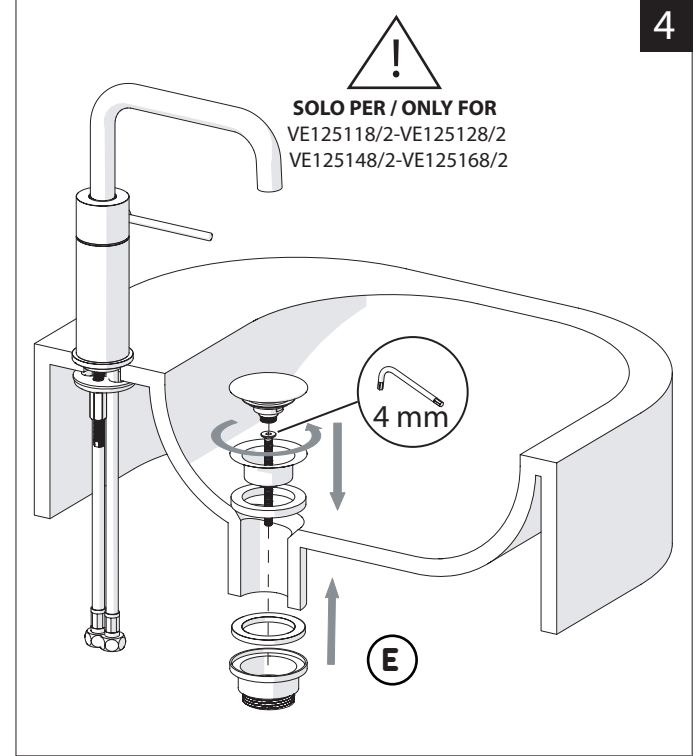

Not included / Non incluso / Non Inclus / Nie zawarty/ No incluido / Nao incluido

1

ANELLO DI GUIDA  
GUIDE RING

**SOLO PER / ONLY FOR**  
VE125118/2-VE125128/2  
VE125148/2-VE125168/2  
**SCARICO INIVERSALE SKIP-UP  
UNIVERSAL WASTE**

Ø 33.5/35 mm

**SOLO PER / ONLY FOR**  
VE125118/2-VE125128/2  
VE125148/2-VE125168/2

G 3/8-19 mm

PRIMA DI INIZIARE / BEFORE STARTING					
P	P	MAX 10	5	T	T °C
bar	0,5 MIN	1	MIN	MAX 80	MAX 65 MIN 45

PULIZIA / CLEANING				
ACQUA WATER	ALCOOL ALCOHOL	MICROFIBRA MICROFIBER	SPUGNA SPONGE	DETERGENTI DETERGENT
✓	✓	✓	✗	✗