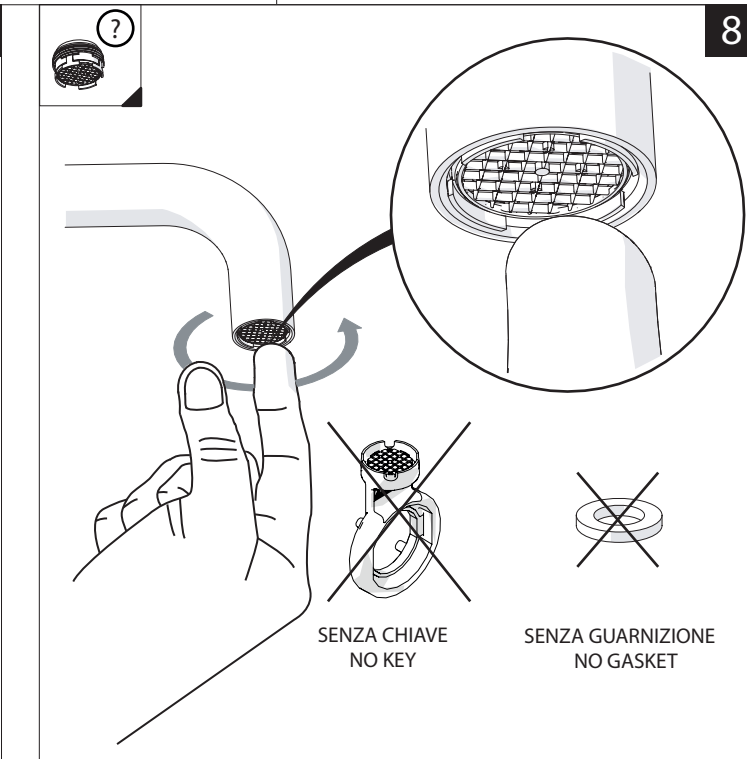

Not included / Non incluso / Non Inclus / Nie zawarty/ No incluido / Nao incluido

1

ANELLO DI GUIDA  
GUIDE RING

**SOLO PER / ONLY FOR**  
VE125118/2-VE125128/2  
VE125148/2-VE125168/2  
**SCARICO INIVERSALE SKIP-UP  
UNIVERSAL WASTE**

Ø 33.5/35 mm

**SOLO PER / ONLY FOR**  
VE125118/2-VE125128/2  
VE125148/2-VE125168/2

G 3/8-19 mm

PRIMA DI INIZIARE / BEFORE STARTING					
P	P	MAX 10	5	T	T °C
bar	0,5 MIN	1	MIN	MAX 80	MAX 65 MIN 45

PULIZIA / CLEANING				
ACQUA WATER	ALCOOL ALCOHOL	MICROFIBRA MICROFIBER	SPUGNA SPONGE	DETERGENTI DETERGENT
✓	✓	✓	✗	✗