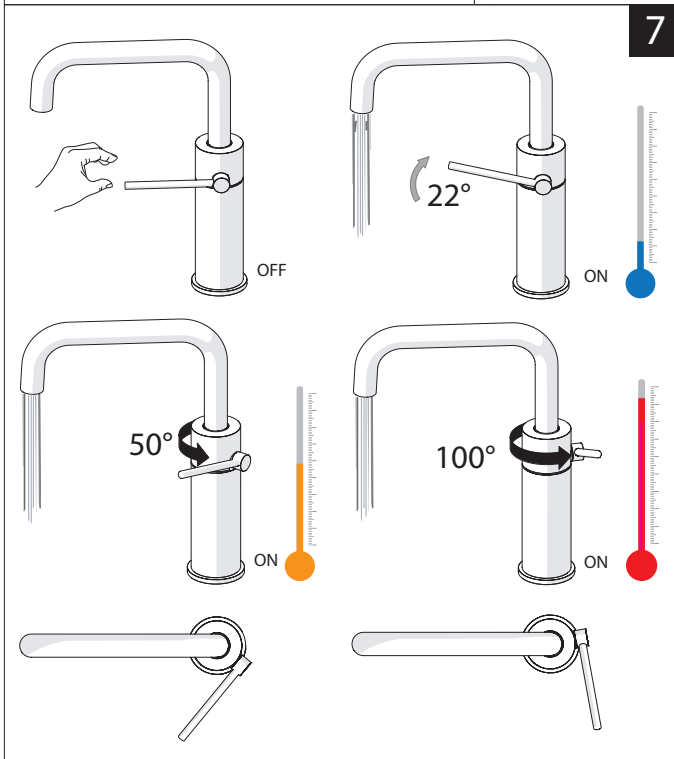

Ø 33.5/35 mm

SOLO PER / ONLY FOR
VE125118/2-VE125128/2
VE125148/2-VE125168/2

G 3/8-19 mm

6

NOBILIS

VELIS

www.nobili.it

7