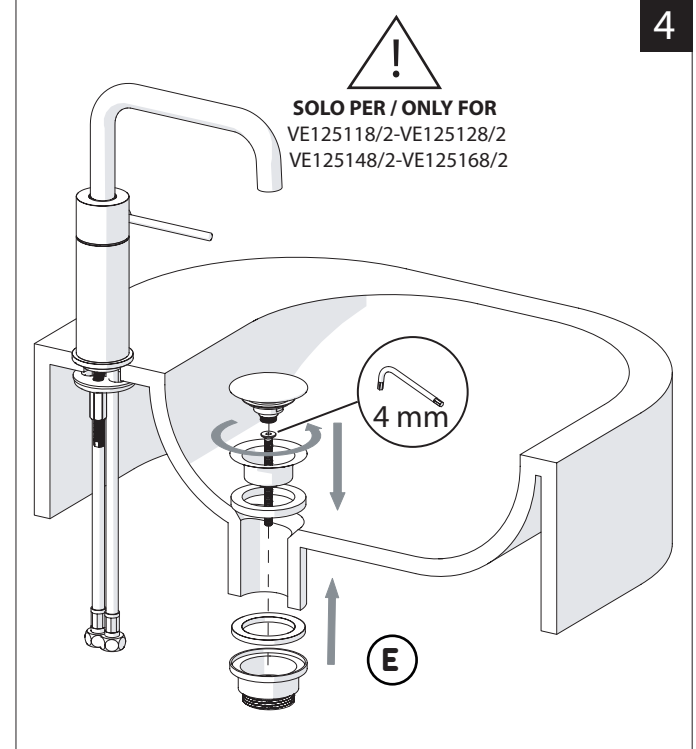

Not included / Non incluso / Non Inclus / Nie zawarty/ No incluido / Nao incluido

1

ANELLO DI GUIDA
GUIDE RING

Ø > IN ALTO
Ø > UP

SOLO PER / ONLY FOR
VE125118/2-VE125128/2
VE125148/2-VE125168/2
**SCARICO INIVERSALE SKIP-UP
UNIVERSAL WASTE**

Ø 33.5/35 mm

SOLO PER / ONLY FOR
VE125118/2-VE125128/2
VE125148/2-VE125168/2

G 3/8-19 mm

6

NOBILIS

VELIS

www.nobili.it

7