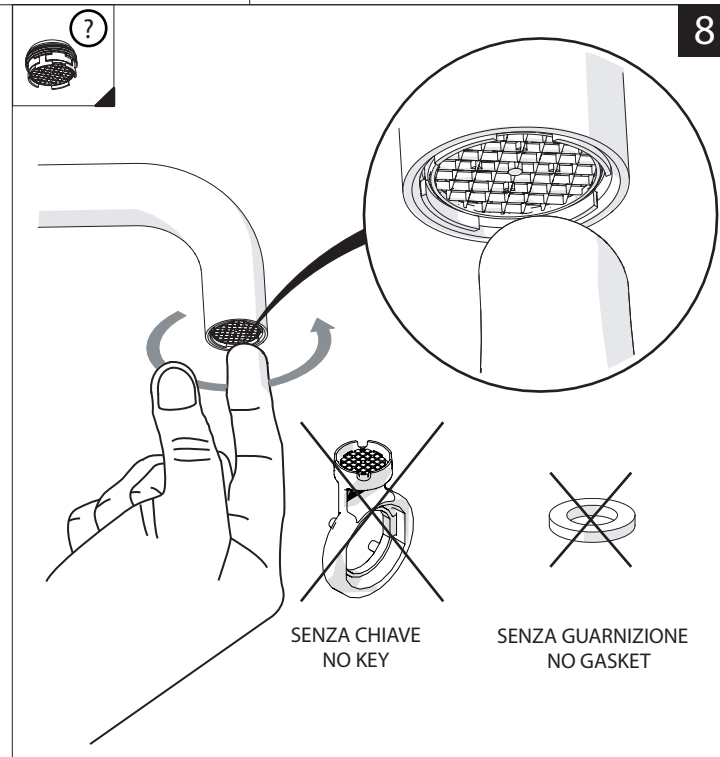

Not included / Non incluso / Non Inclus / Nie zawarty/ No incluido / Nao incluido

1

ANELLO DI GUIDA
GUIDE RING

Ø > IN ALTO
Ø > UP

SOLO PER / ONLY FOR
VE125118/2-VE125128/2
VE125148/2-VE125168/2
**SCARICO INIVERSALE SKIP-UP
UNIVERSAL WASTE**

Ø 33.5/35 mm

SOLO PER / ONLY FOR
VE125118/2-VE125128/2
VE125148/2-VE125168/2

G 3/8-19 mm

6

NOBILIS

VELIS

www.nobili.it

7