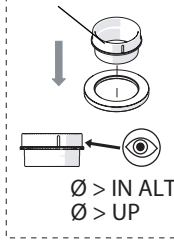

Not included / Non incluso / Non Inclus / Nie zawarty/ No incluido / Nao incluido

1

ANELLO DI GUIDA
GUIDE RING

Ø > IN ALTO
Ø > UP

SOLO PER / ONLY FOR
VE125118/2-VE125128/2
VE125148/2-VE125168/2
**SCARICO INIVERSALE SKIP-UP
UNIVERSAL WASTE**

Ø 33.5/35 mm

SOLO PER / ONLY FOR
VE125118/2-VE125128/2
VE125148/2-VE125168/2

G 3/8-19 mm

6

NOBILIS

VELIS

www.nobili.it

7