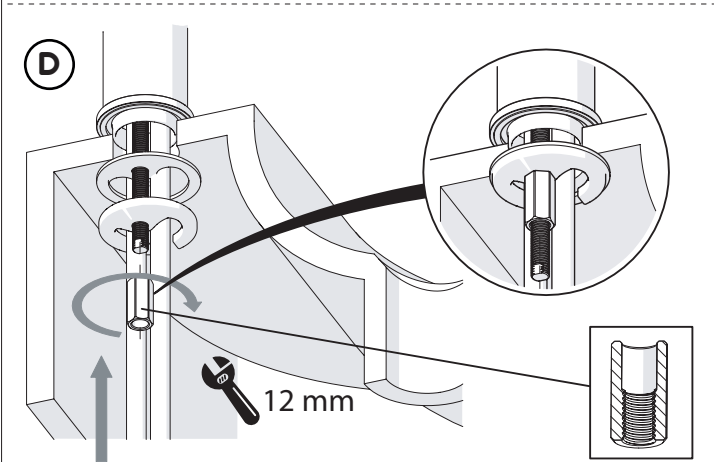

Not included / Non incluso / Non Inclus / Nie zawarty/ No incluido / Nao incluido

1

ANELLO DI GUIDA
GUIDE RING

Ø > IN ALTO
Ø > UP

SOLO PER / ONLY FOR
VE125118/2-VE125128/2
VE125148/2-VE125168/2
**SCARICO INIVERSALE SKIP-UP
UNIVERSAL WASTE**

Ø 33.5/35 mm

SOLO PER / ONLY FOR
VE125118/2-VE125128/2
VE125148/2-VE125168/2

G 3/8-19 mm

6

NOBILIS

VELIS

www.nobili.it

7