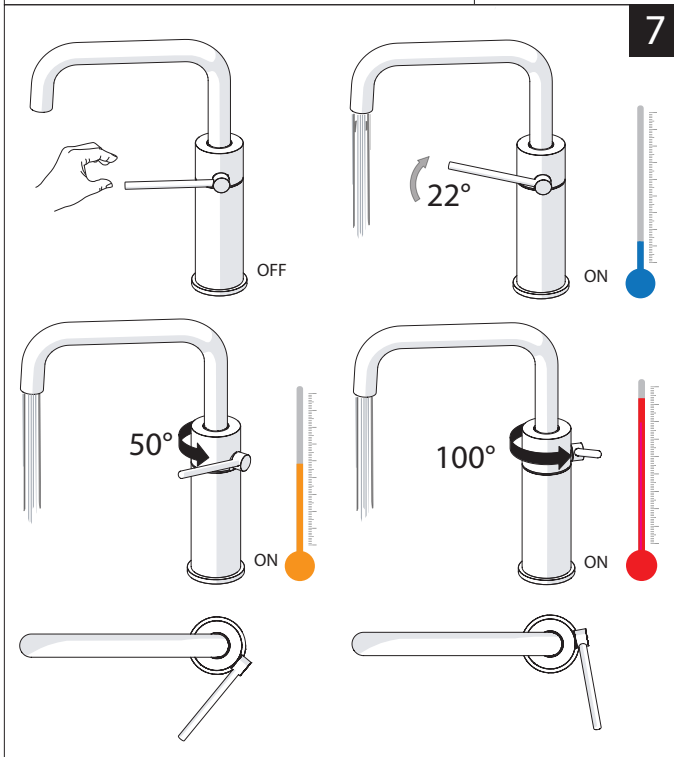

Not included / Non incluso / Non Inclus / Nie zawarty/ No incluido / Nao incluido

1

ANELLO DI GUIDA
GUIDE RING

Ø > IN ALTO
Ø > UP

SOLO PER / ONLY FOR
VE125118/2-VE125128/2
VE125148/2-VE125168/2
**SCARICO INIVERSALE SKIP-UP
UNIVERSAL WASTE**

Ø 33.5/35 mm

SOLO PER / ONLY FOR
VE125118/2-VE125128/2
VE125148/2-VE125168/2

G 3/8-19 mm

6

NOBILIS

VELIS

www.nobili.it

7

	GOMMA RUBBER				
--	-----------------	--	--	--	--

IISTRVE125118#--STD

REV0.06/2020

Достоверную информацию уточняйте на santehnica.ru.