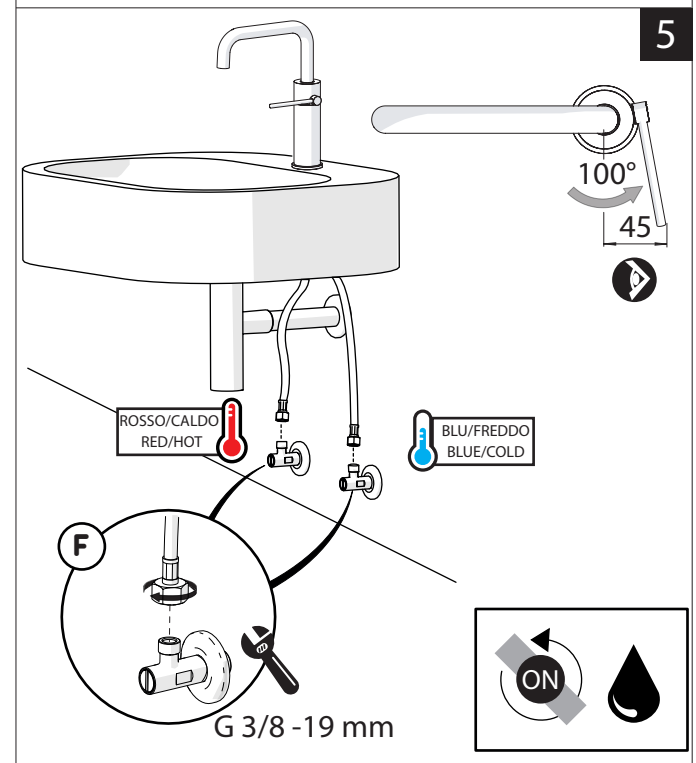

Not included / Non incluso / Non Inclus / Nie zawarty/ No incluido / Nao incluido

1

ANELLO DI GUIDA
GUIDE RING

Ø > IN ALTO
Ø > UP

SOLO PER / ONLY FOR
VE125118/2-VE125128/2
VE125148/2-VE125168/2
**SCARICO INIVERSALE SKIP-UP
UNIVERSAL WASTE**

Ø 33.5/35 mm

SOLO PER / ONLY FOR
VE125118/2-VE125128/2
VE125148/2-VE125168/2

G 3/8-19 mm

6

NOBILIS

VELIS

www.nobili.it

7

	GOMMA RUBBER				
--	-----------------	--	--	--	--

IISTRVE125118#--STD

REV0.06/2020

Достоверную информацию уточняйте на santehnica.ru.