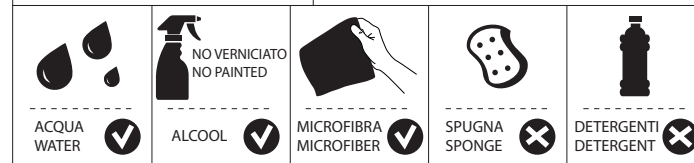

PULIZIA / CLEANING