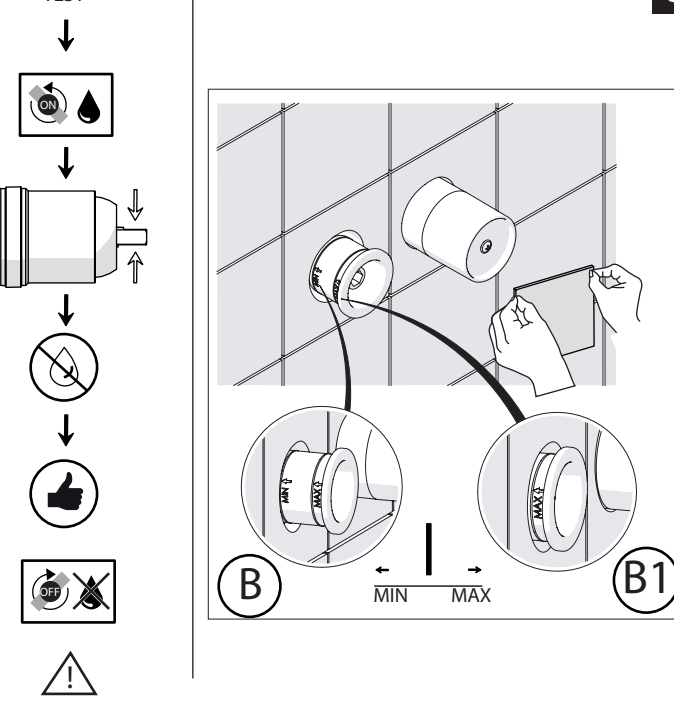

Not included / Non incluso / Non Inclus / Nie zawarty / No incluido / Nao incluido

1

- IT** La finitura della parte estetica deve corrispondere a quella della parte incassata. Se non corrisponde bisogna svitare l'anello CROMATO e avvitare l'anello in finitura fornito solo nel kit della parte estetica.
- EN** The finish of the external part must be combined with the finish of the flush-fit part. If it does not match, unscrew the CHROME ring and screw the finishing ring supplied only in the kit of the aesthetic part.

RIFERIMENTO IISTRWE81198#---STD  
REFERENCE

2

TEST

4

5

6

8

7

9

Dispositivo limitatore "dinamico"  
della portata d'acqua "50%"

"Dynamic" flow rate restrictor "50%"

www.nobili.it