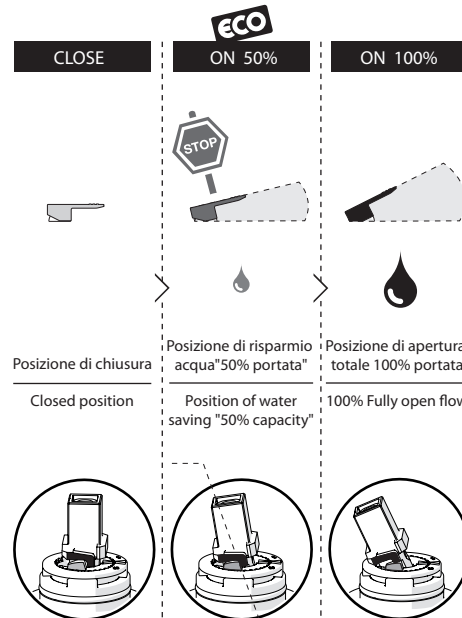

Not included / Non incluso / Non Inclus / Nie zawarty / No incluido / Nao incluido

1

- IT** La finitura della parte estetica deve corrispondere a quella della parte incassata. Se non corrisponde bisogna svitare l'anello CROMATO e avvitare l'anello in finitura fornito solo nel kit della parte estetica.
- EN** The finish of the external part must be combined with the finish of the flush-fit part. If it does not match, unscrew the CHROME ring and screw the finishing ring supplied only in the kit of the aesthetic part.

RIFERIMENTO IISTRWE81198#---STD  
REFERENCE

2

TEST

4

5

6

8

7

9

Dispositivo limitatore "dinamico"  
della portata d'acqua "50%"

"Dynamic" flow rate restrictor "50%"

www.nobili.it