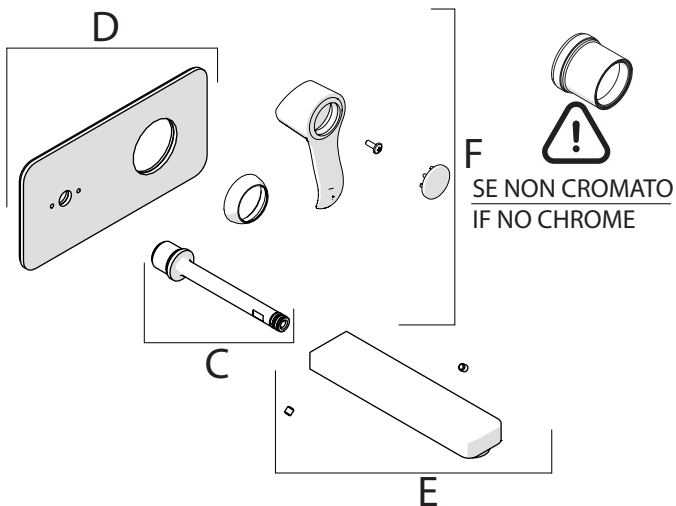

Not included / Non incluso / Non Inclus / Nie zawarty / No incluido / Nao incluido

1

- IT** La finitura della parte estetica deve corrispondere a quella della parte incassata. Se non corrisponde bisogna svitare l'anello CROMATO e avvitare l'anello in finitura fornito solo nel kit della parte estetica.
- EN** The finish of the external part must be combined with the finish of the flush-fit part. If it does not match, unscrew the CHROME ring and screw the finishing ring supplied only in the kit of the aesthetic part.

RIFERIMENTO IISTRWE81198#---STD  
REFERENCE

2

TEST

4

5

6

8

7

9

Dispositivo limitatore "dinamico"  
della portata d'acqua "50%"

"Dynamic" flow rate restrictor "50%"

www.nobili.it