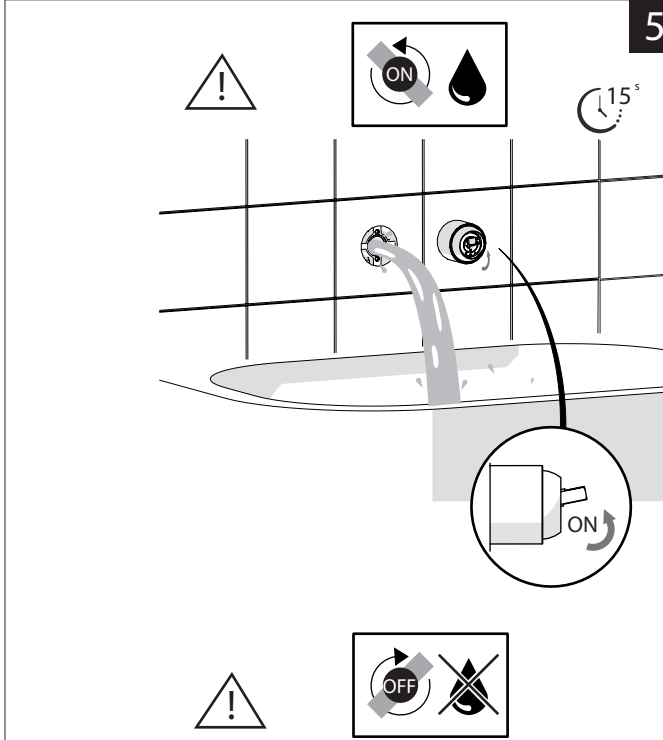

Not included / Non incluso / Non Inclus / Nie zawarty / No incluido / Nao incluido

1

- IT** La finitura della parte estetica deve corrispondere a quella della parte incassata. Se non corrisponde bisogna svitare l'anello CROMATO e avvitare l'anello in finitura fornito solo nel kit della parte estetica.
- EN** The finish of the external part must be combined with the finish of the flush-fit part. If it does not match, unscrew the CHROME ring and screw the finishing ring supplied only in the kit of the aesthetic part.

RIFERIMENTO IISTRWE81198#---STD  
REFERENCE

2

TEST

4

5

6

8

7

9

Dispositivo limitatore "dinamico"  
della portata d'acqua "50%"

"Dynamic" flow rate restrictor "50%"

www.nobili.it