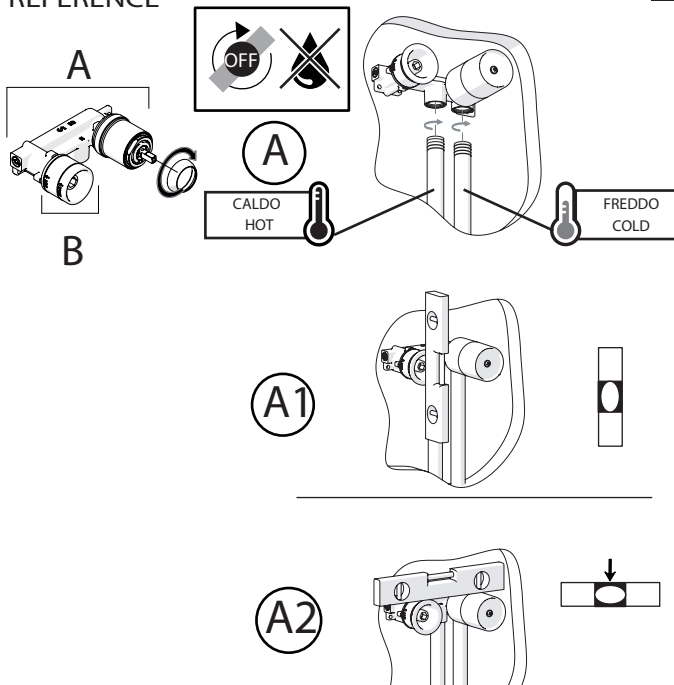

Not included / Non incluso / Non Inclus / Nie zawarty / No incluido / Nao incluido

1

- IT** La finitura della parte estetica deve corrispondere a quella della parte incassata. Se non corrisponde bisogna svitare l'anello CROMATO e avvitare l'anello in finitura fornito solo nel kit della parte estetica.
- EN** The finish of the external part must be combined with the finish of the flush-fit part. If it does not match, unscrew the CHROME ring and screw the finishing ring supplied only in the kit of the aesthetic part.

RIFERIMENTO IISTRWE81198#---STD  
REFERENCE

2

TEST

4

5

6

8

7

9

Dispositivo limitatore "dinamico"  
della portata d'acqua "50%"

"Dynamic" flow rate restrictor "50%"

www.nobili.it