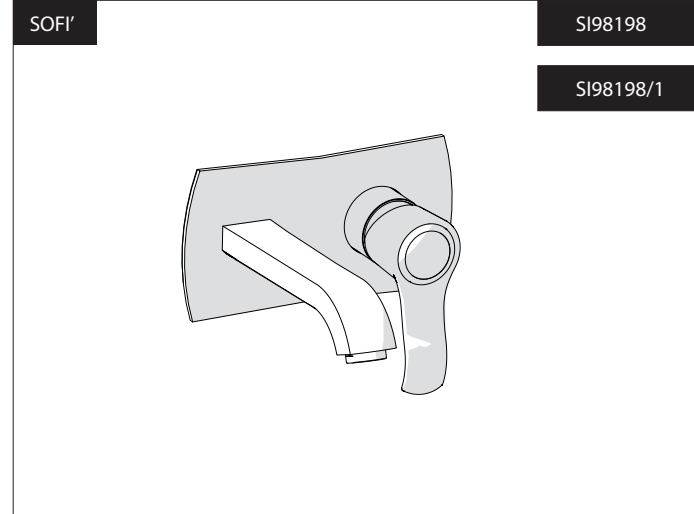

9

Dispositivo limitatore "dinamico"  
della portata d'acqua "50%"

"Dynamic" flow rate restrictor "50%"

www.nobili.it