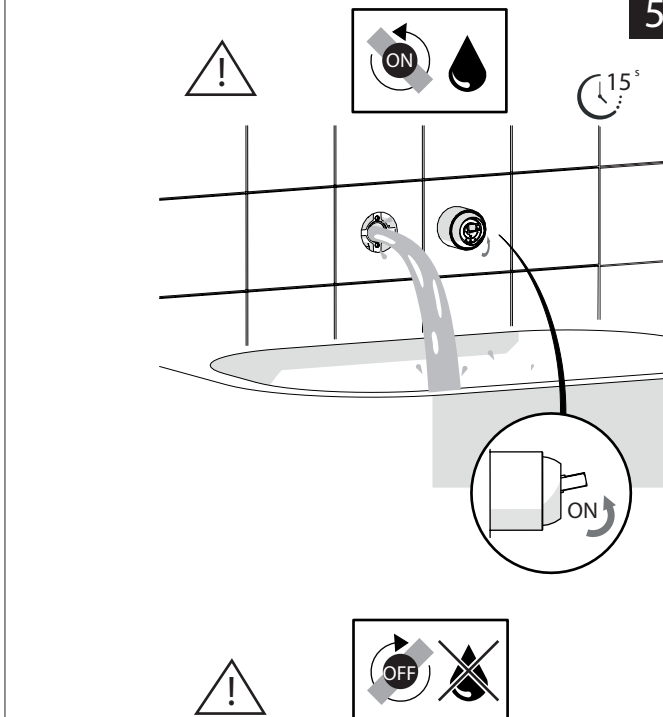

Not included / Non incluso / Non Inclus / Nie zawarty / No incluido / Nao incluido

1

F
SE NON CROMATO
IF NO CHROME

- IT La finitura della parte estetica deve corrispondere a quella della parte incassata. Se non corrisponde bisogna svitare l'anello CROMATO e avvitare l'anello in finitura fornito solo nel kit della parte estetica.
- EN The finish of the external part must be combined with the finish of the flush-fit part. If it does not match, unscrew the CHROME ring and screw the finishing ring supplied only in the kit of the aesthetic part.

RIFERIMENTO IISTRWE81198#---STD
REFERENCE

2

TEST

4

5

6

8

7