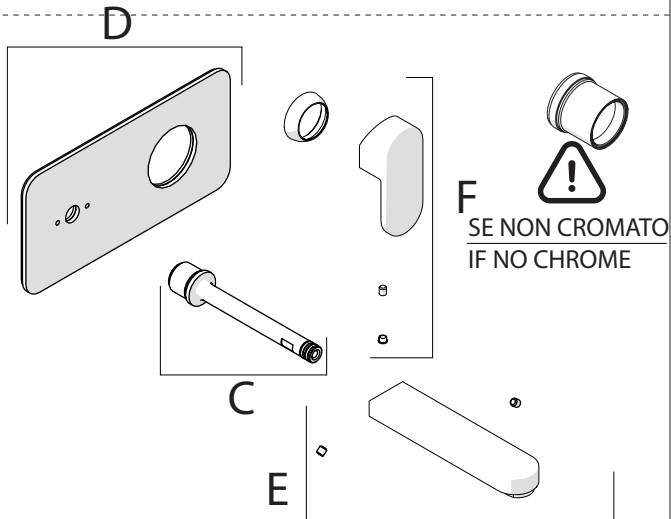

Not included / Non incluso / Non Inclus / Nie zawarty / No incluido / Nao incluido

1

F
SE NON CROMATO
IF NO CHROME

- IT La finitura della parte estetica deve corrispondere a quella della parte incassata. Se non corrisponde bisogna svitare l'anello CROMATO e avvitare l'anello in finitura fornito solo nel kit della parte estetica.
- EN The finish of the external part must be combined with the finish of the flush-fit part. If it does not match, unscrew the CHROME ring and screw the finishing ring supplied only in the kit of the aesthetic part.

RIFERIMENTO IISTRWE81198#---STD
REFERENCE

2

TEST

4

5

6

8

7