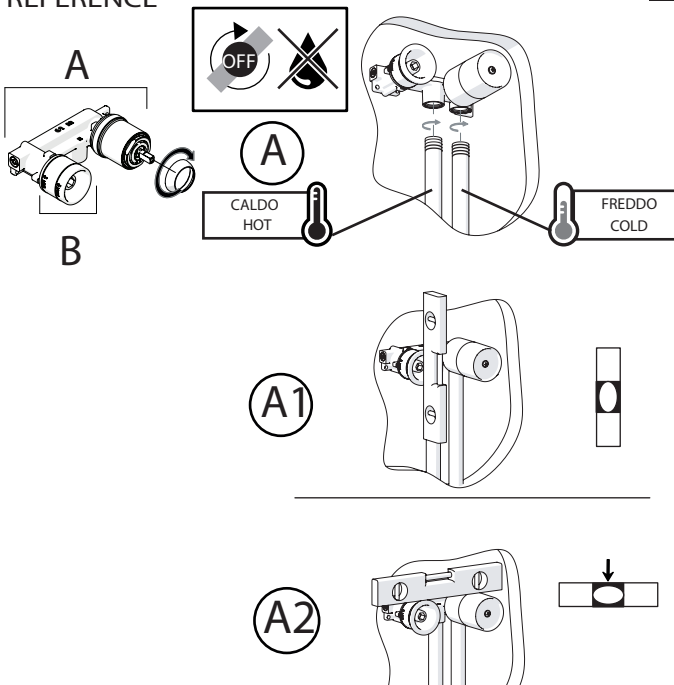

Not included / Non incluso / Non Inclus / Nie zawarty / No incluido / Nao incluido

1

F
SE NON CROMATO
IF NO CHROME

- IT La finitura della parte estetica deve corrispondere a quella della parte incassata. Se non corrisponde bisogna svitare l'anello CROMATO e avvitare l'anello in finitura fornito solo nel kit della parte estetica.
- EN The finish of the external part must be combined with the finish of the flush-fit part. If it does not match, unscrew the CHROME ring and screw the finishing ring supplied only in the kit of the aesthetic part.

RIFERIMENTO IISTRWE81198#---STD
REFERENCE

2

TEST

4

5

6

8

7