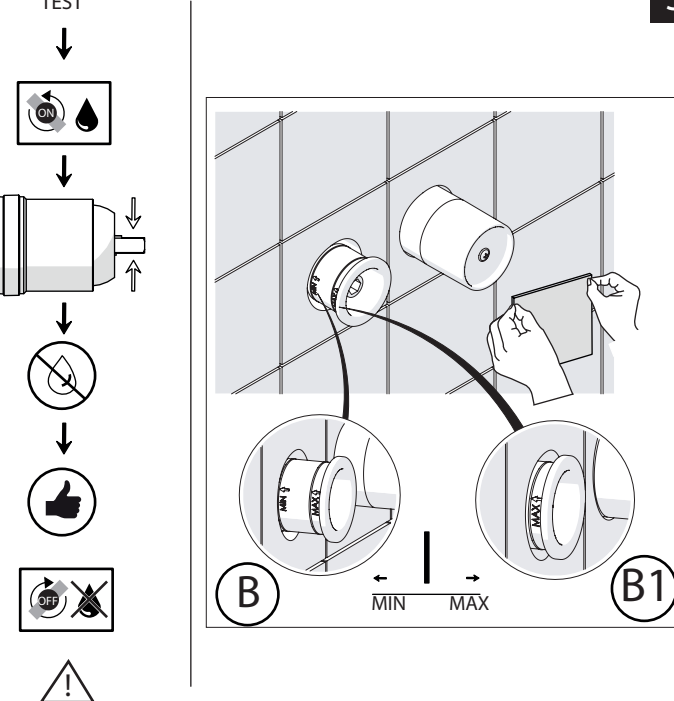

Not included / Non incluso / Non Inclus / Nie zawarty / No incluido / Nao incluido

1

F
SE NON CROMATO
IF NO CHROME

- IT La finitura della parte estetica deve corrispondere a quella della parte incassata. Se non corrisponde bisogna svitare l'anello CROMATO e avvitare l'anello in finitura fornito solo nel kit della parte estetica.
- EN The finish of the external part must be combined with the finish of the flush-fit part. If it does not match, unscrew the CHROME ring and screw the finishing ring supplied only in the kit of the aesthetic part.

RIFERIMENTO IISTRWE81198#---STD
REFERENCE

2

TEST

4

5

6

8

7