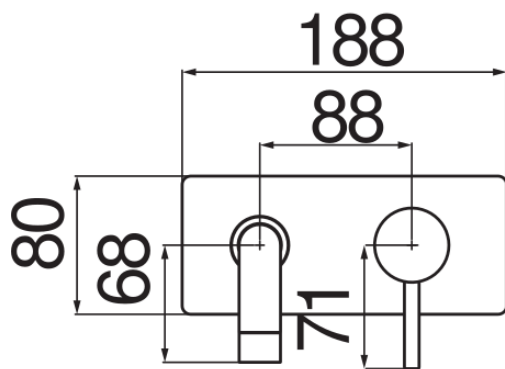

IMAGE

COMING SOON

технические характеристики

Наружная часть однорычажного смесителя с длинным изливом

Velvet black

Аэратор против известковых отложений M 22 x 1

Длина излива 250 мм

Без слива

Ограничитель напора с торможением на 50%

упаковка: 32 x 16,5 x 7 cm / 0,0037 m³ / 1,2 kg

Достоверную информацию уточняйте на santehnica.ru.