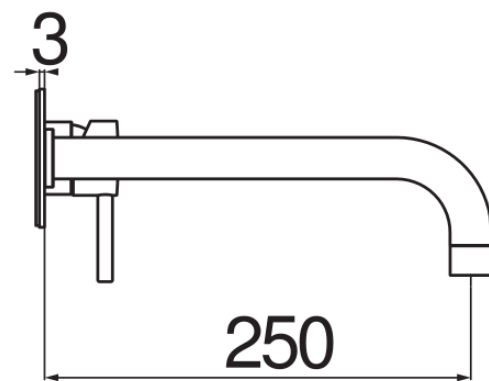

IMAGE

COMING SOON

технические характеристики

Наружная часть однорычажного смесителя с длинным изливом

Velvet black

Аэратор против известковых отложений M 22 x 1

Длина излива 250 мм

Без слива

Ограничитель напора с торможением на 50%

упаковка: 32 x 16,5 x 7 cm / 0,0037 m³ / 1,2 kg

Достоверную информацию уточняйте на santehnica.ru.