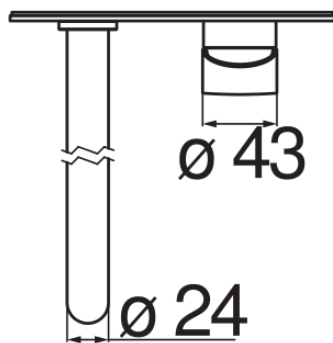

IMAGE

COMING SOON

технические характеристики

Наружная часть однорычажного смесителя с длинным изливом

Velvet black

Аэратор против известковых отложений M 22 x 1

Длина излива 250 мм

Без слива

Ограничитель напора с торможением на 50%

упаковка: 32 x 16,5 x 7 cm / 0,0037 m³ / 1,2 kg

Достоверную информацию уточняйте на santehnica.ru.