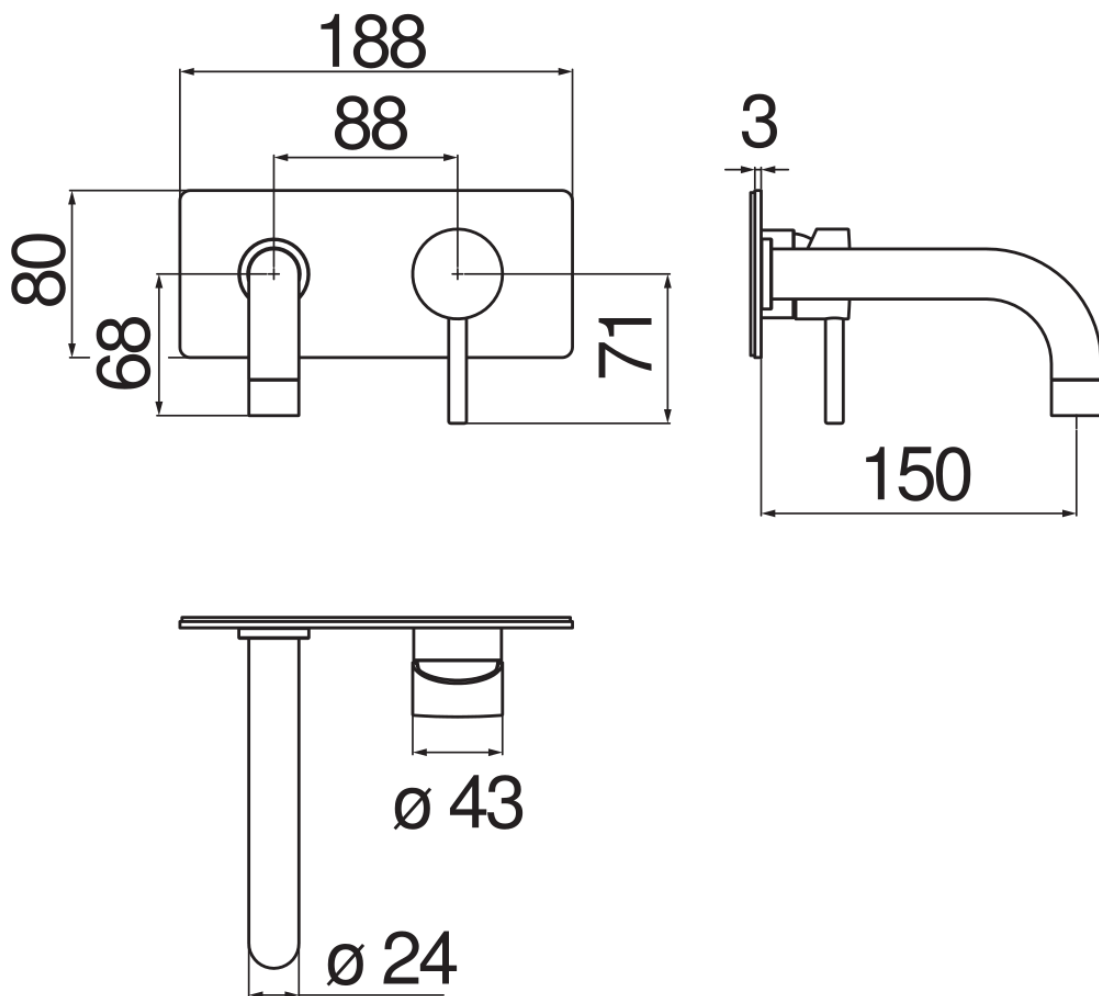

IMAGE

COMING SOON

технические характеристики

Наружная часть однорычажного настенного смесителя

Polar white

Аэратор против известковых отложений M 22 x 1

Длина излива 150 мм

Без слива

Ограничитель напора с торможением на 50%

упаковка: 25,5 x 11,2 x 8,1 cm / 0,00231 m³ / 2,02 kg

Достоверную информацию уточняйте на santehnica.ru.