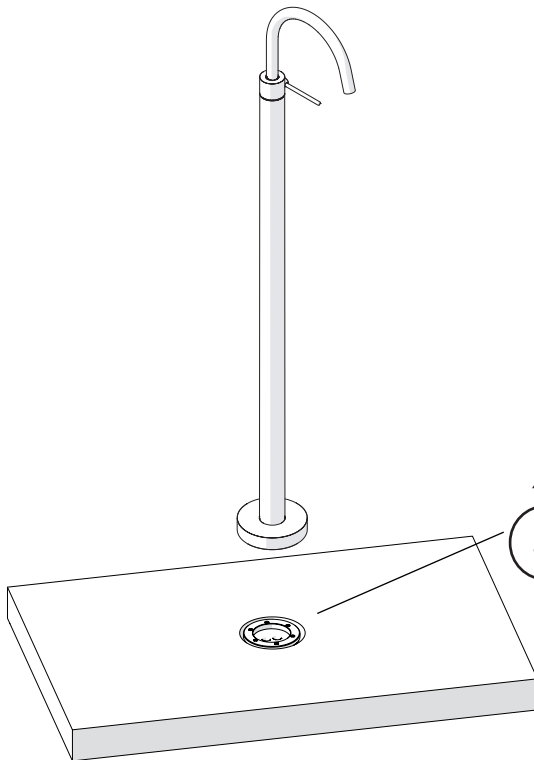

NOBILIS

www.nobilis.it

Not included / Non incluso / Non Inklus / Nie zawarty/ No incluido / Nao incluido

REF. MANUAL
WE77250

PRIMA DI INIZIARE / BEFORE STARTING

	P	P bar		MAX 10	5		T	T °C		MAX -80		65 45	
--	---	-------	--	--------	---	--	---	------	--	---------	--	----------	--