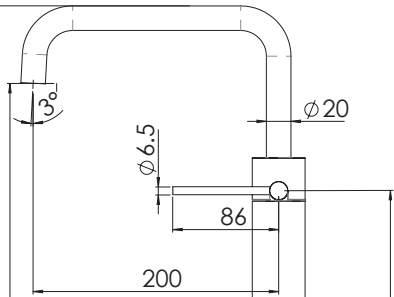

923

φ43

φ120

25

1073

1010