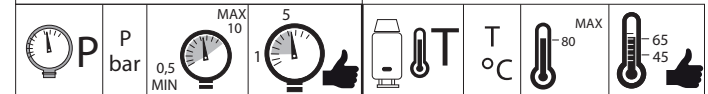

PULIZIA / CLEANING

IISTRVE125198#--STD

REV0.06/2020

Достоверную информацию уточняйте на [santehnica.ru](http://santehnica.ru).