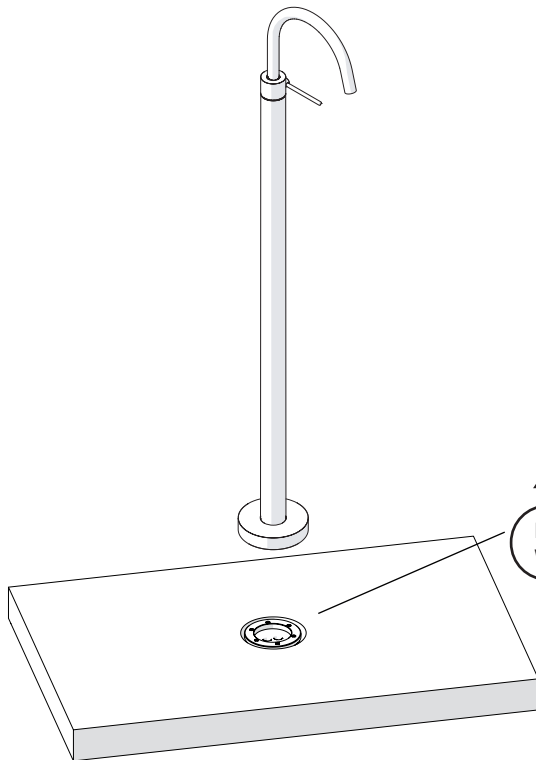

NOBILIS

www.nobilis.it

Not included / Non incluso / Non Inklus / Nie zawarty/ No incluido / Nao incluido

REF. MANUAL
WE77250

PRIMA DI INIZIARE / BEFORE STARTING

	P P bar	 0.5 MIN	 MAX 10	 5		 T °C	 T °C	 MAX -80	 -65 -45
--	-------------------	-------------	------------	-------	--	----------	----------	-------------	----------------