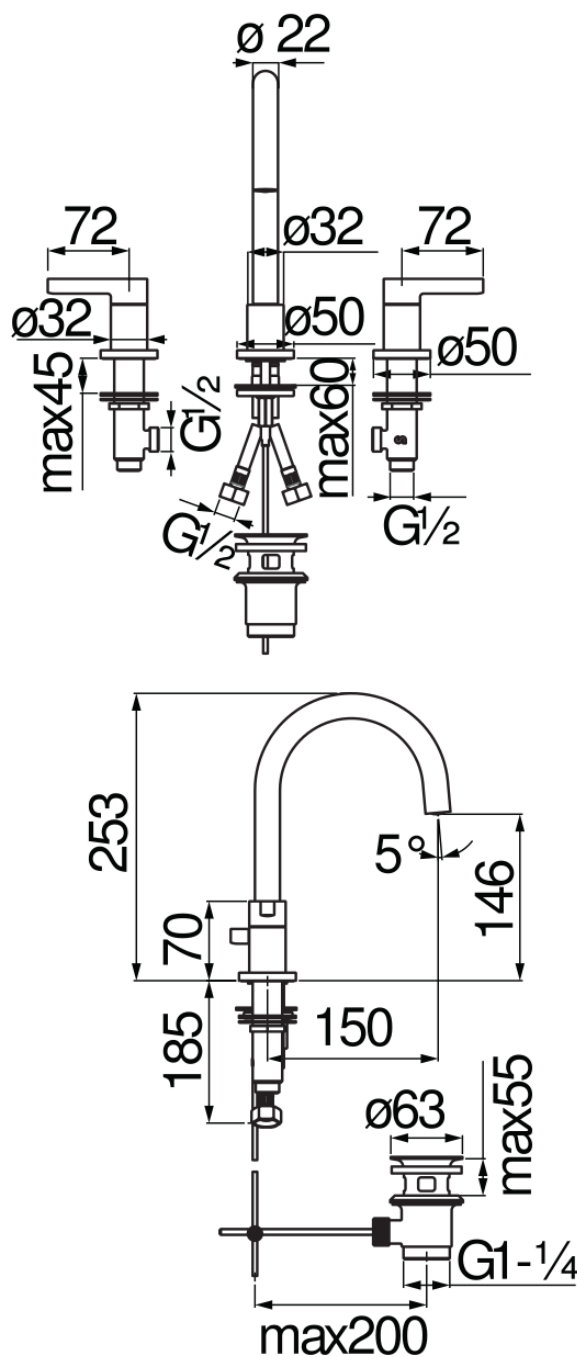

технические характеристики

Комплект на 3 отверстия

Chrome

Аэратор против известковых отложений M 18,5 x 1

Шарнирный излив

Слив \varnothing 1 1/4"

Шланг из нержавеющей стали \varnothing 3/8"

упаковка: 56,5 x 29 x 7,1 cm / 0,011633 m³

FLOW RATE DIAGRAM: HOT/COLD WATER

FLOW RATE DIAGRAM: MIXED WATER

Достоверную информацию уточняйте на santehnica.ru.