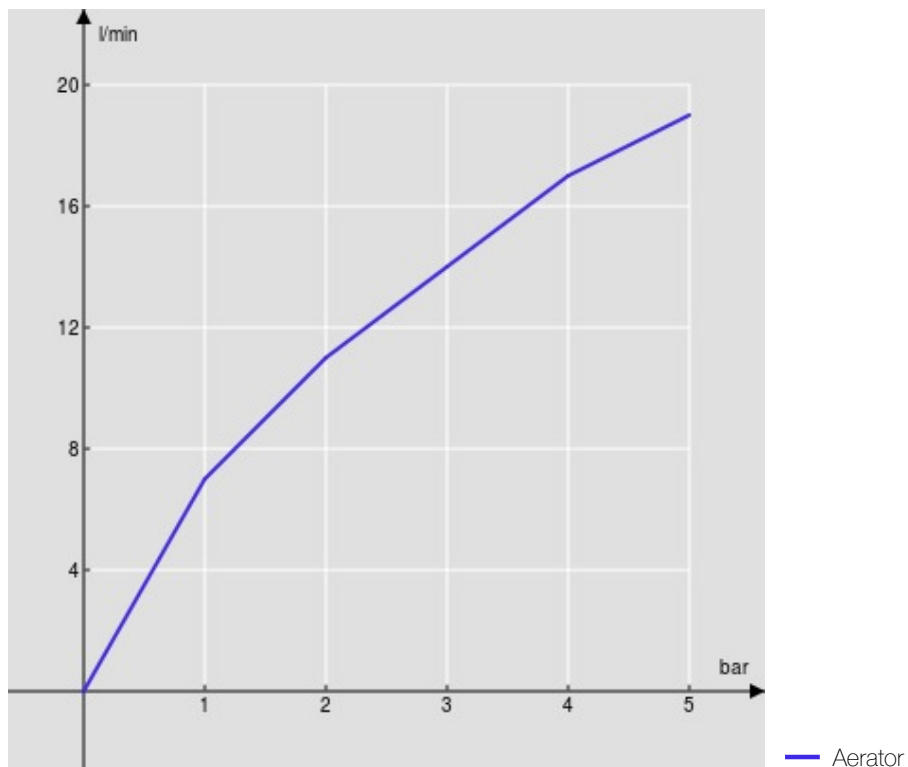

технические характеристики

Комплект на 3 отверстия

Chrome

Аэратор против известковых отложений M 18,5 x 1

Шарнирный излив

Слив \varnothing 1 1/4"

Шланг из нержавеющей стали \varnothing 3/8"

упаковка: 56,5 x 29 x 7,1 cm / 0,011633 m³

FLOW RATE DIAGRAM: HOT/COLD WATER

FLOW RATE DIAGRAM: MIXED WATER

Достоверную информацию уточняйте на santehnica.ru.