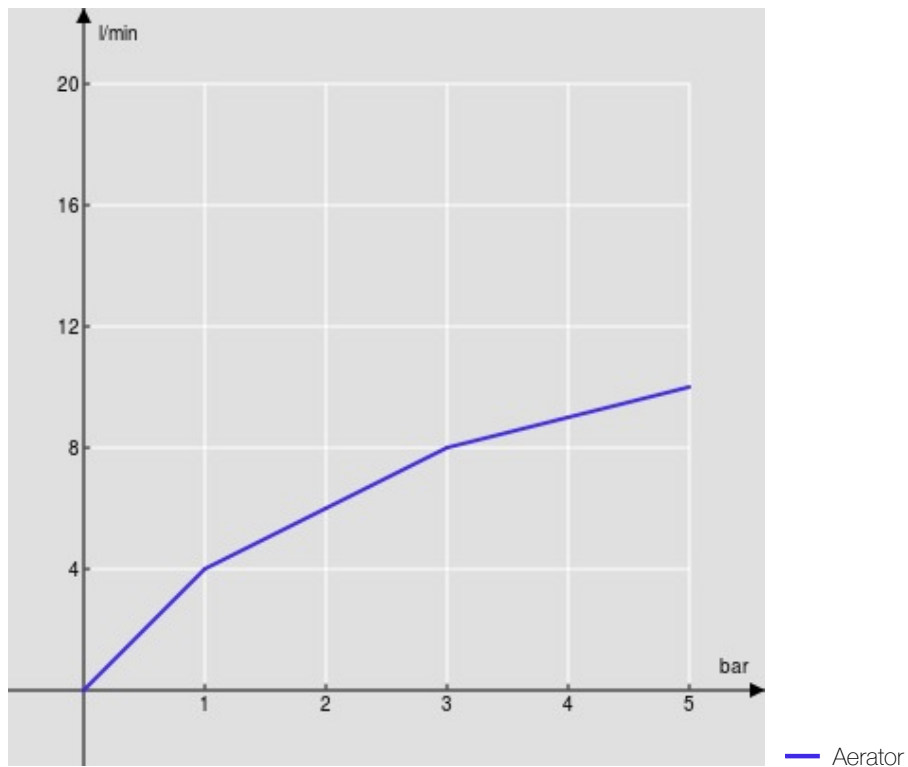

технические характеристики

Комплект на 3 отверстия

Chrome

Аэратор против известковых отложений M 18,5 x 1

Шарнирный излив

Слив \varnothing 1 1/4"

Шланг из нержавеющей стали \varnothing 3/8"

упаковка: 56,5 x 29 x 7,1 cm / 0,011633 m³

FLOW RATE DIAGRAM: HOT/COLD WATER

FLOW RATE DIAGRAM: MIXED WATER

Достоверную информацию уточняйте на santehnica.ru.