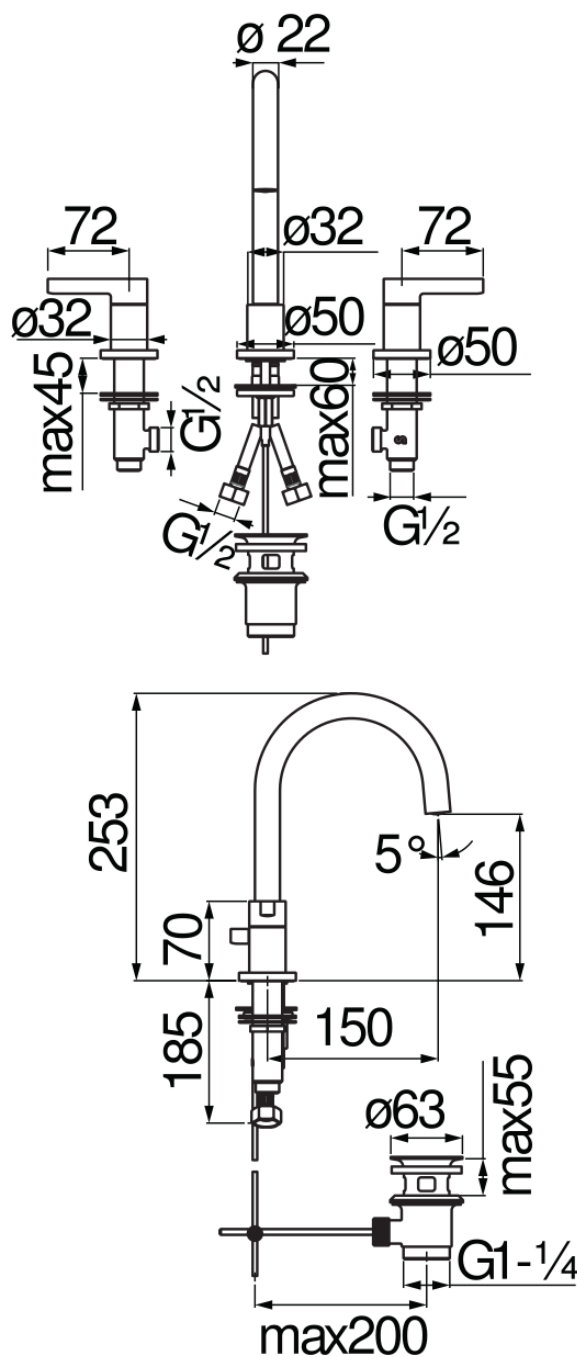

технические характеристики

Комплект на 3 отверстия

Velvet black

Аэратор против известковых отложений M 18,5 x 1

Шарнирный излив

Слив \varnothing 1 1/4"

Шланг из нержавеющей стали \varnothing 3/8"

упаковка: 56,5 x 29 x 7,1 cm / 0,011633 m³

FLOW RATE DIAGRAM: HOT/COLD WATER

— Aerator

FLOW RATE DIAGRAM: MIXED WATER

— Aerator

Достоверную информацию уточняйте на santehnica.ru.