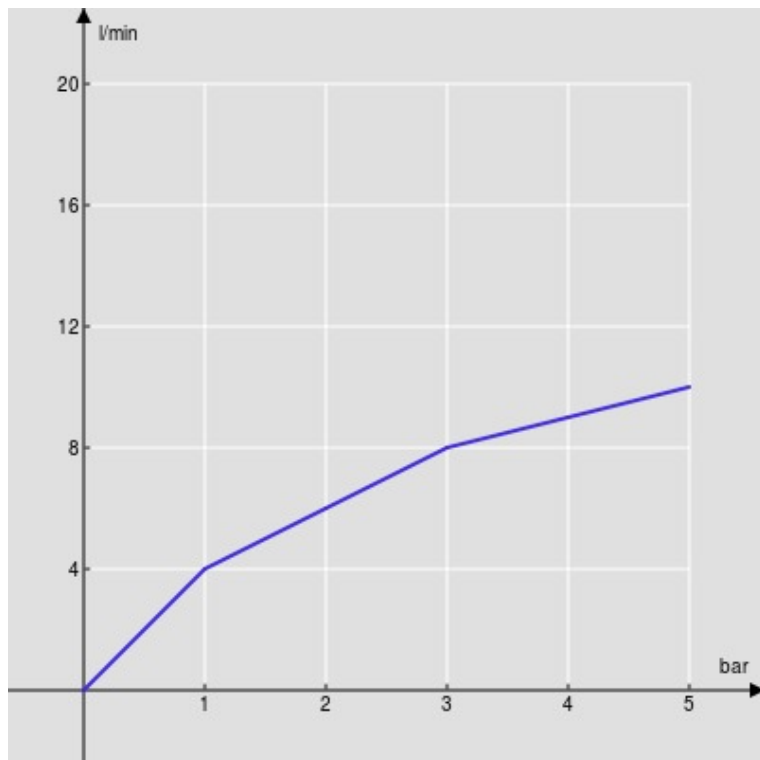

технические характеристики

Комплект на 3 отверстия

Velvet black

Аэратор против известковых отложений M 18,5 x 1

Шарнирный излив

Слив \varnothing 1 1/4"

Шланг из нержавеющей стали \varnothing 3/8"

упаковка: 56,5 x 29 x 7,1 cm / 0,011633 m³

FLOW RATE DIAGRAM: HOT/COLD WATER

— Aerator

FLOW RATE DIAGRAM: MIXED WATER

— Aerator

Достоверную информацию уточняйте на santehnica.ru.