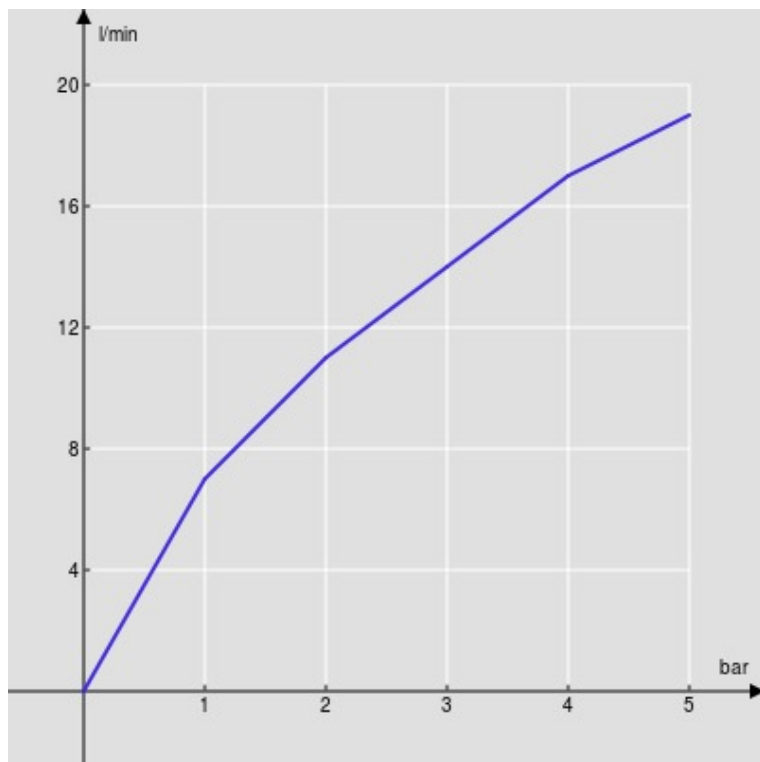

технические характеристики

Комплект на 3 отверстия

Velvet black

Аэратор против известковых отложений M 18,5 x 1

Шарнирный излив

Слив \varnothing 1 1/4"

Шланг из нержавеющей стали \varnothing 3/8"

упаковка: 56,5 x 29 x 7,1 cm / 0,011633 m³

FLOW RATE DIAGRAM: HOT/COLD WATER

— Aerator

FLOW RATE DIAGRAM: MIXED WATER

— Aerator

Достоверную информацию уточняйте на santehnica.ru.