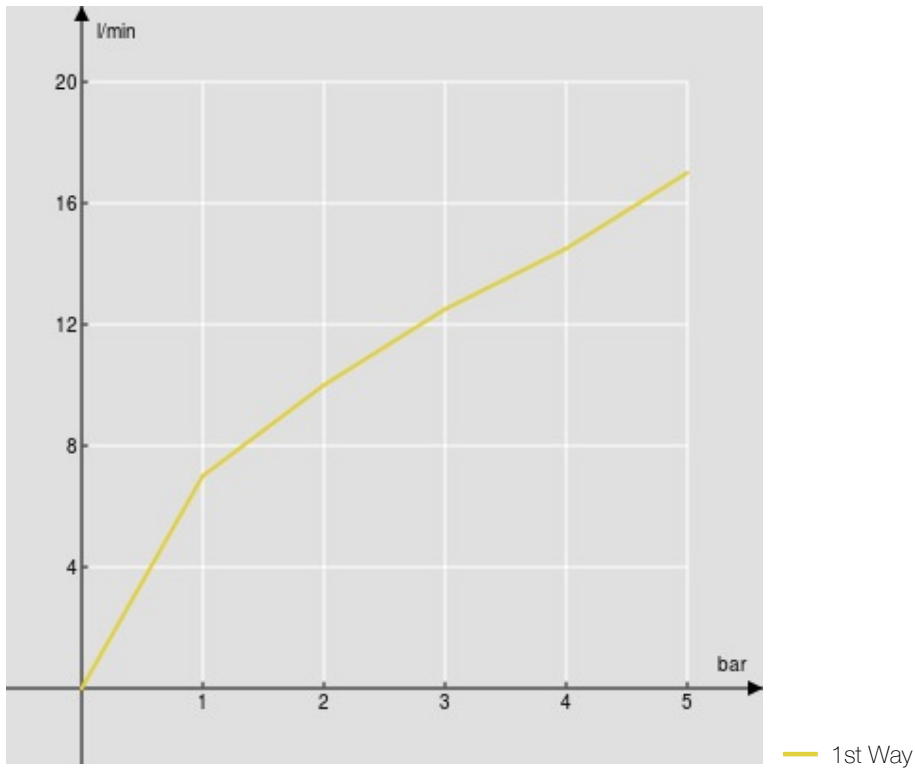

технические характеристики

Наружный однорычажный смеситель

Polar white

Излив ø 1/2"

Ограничитель напора с торможением на 50%

упаковка: 21 x 17,3 x 7,2 cm / 0,00262 m³ / 1,49 kg

FLOW RATE DIAGRAM: HOT/COLD WATER

FLOW RATE DIAGRAM: MIXED WATER

Достоверную информацию уточняйте на santehnica.ru.