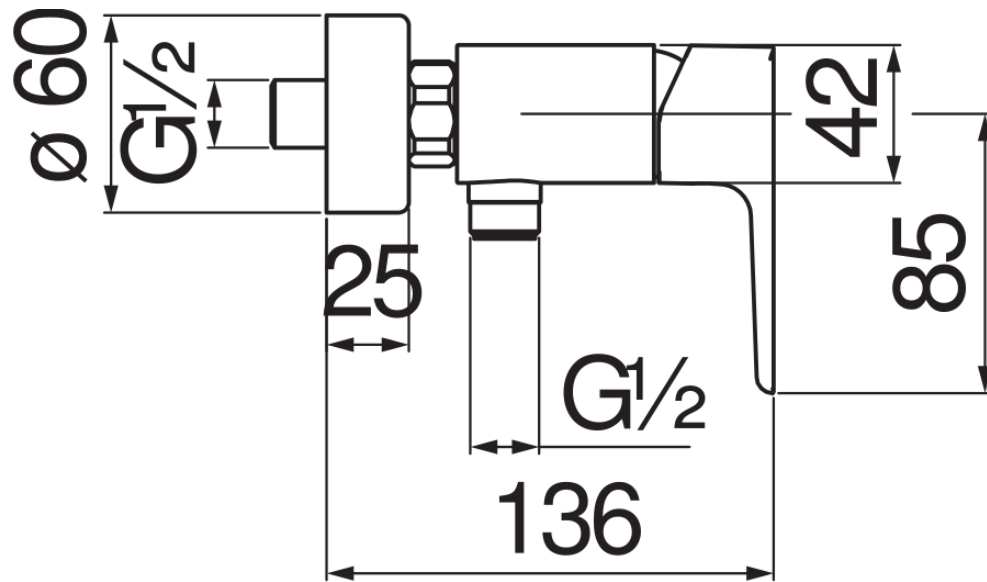

технические характеристики

Наружный однорычажный смеситель

Polar white

Излив ø 1/2"

Ограничитель напора с торможением на 50%

упаковка: 21 x 17,3 x 7,2 cm / 0,00262 m³ / 1,49 kg

FLOW RATE DIAGRAM: HOT/COLD WATER

FLOW RATE DIAGRAM: MIXED WATER

Достоверную информацию уточняйте на santehnica.ru.