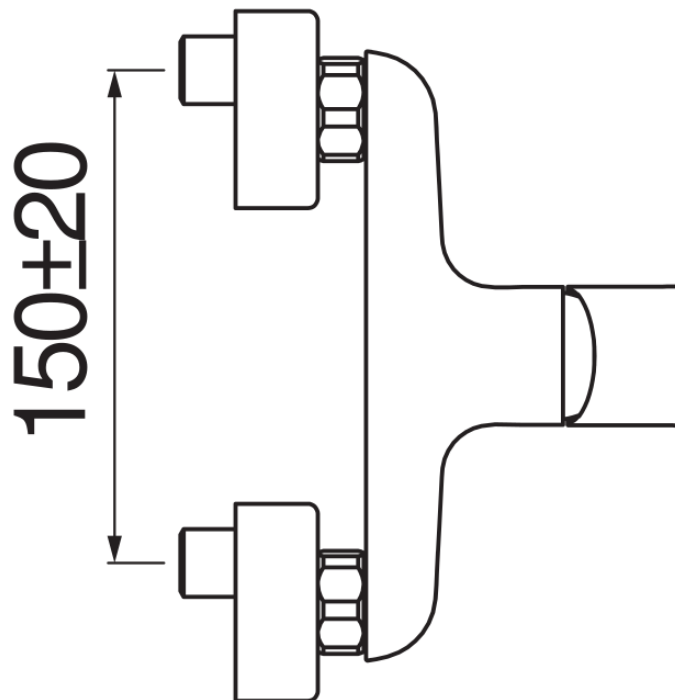

технические характеристики

Наружный однорычажный смеситель

Polar white

Излив ø 1/2"

Ограничитель напора с торможением на 50%

упаковка: 21 x 17,3 x 7,2 cm / 0,00262 m³ / 1,49 kg

FLOW RATE DIAGRAM: HOT/COLD WATER

FLOW RATE DIAGRAM: MIXED WATER

Достоверную информацию уточняйте на santehnica.ru.