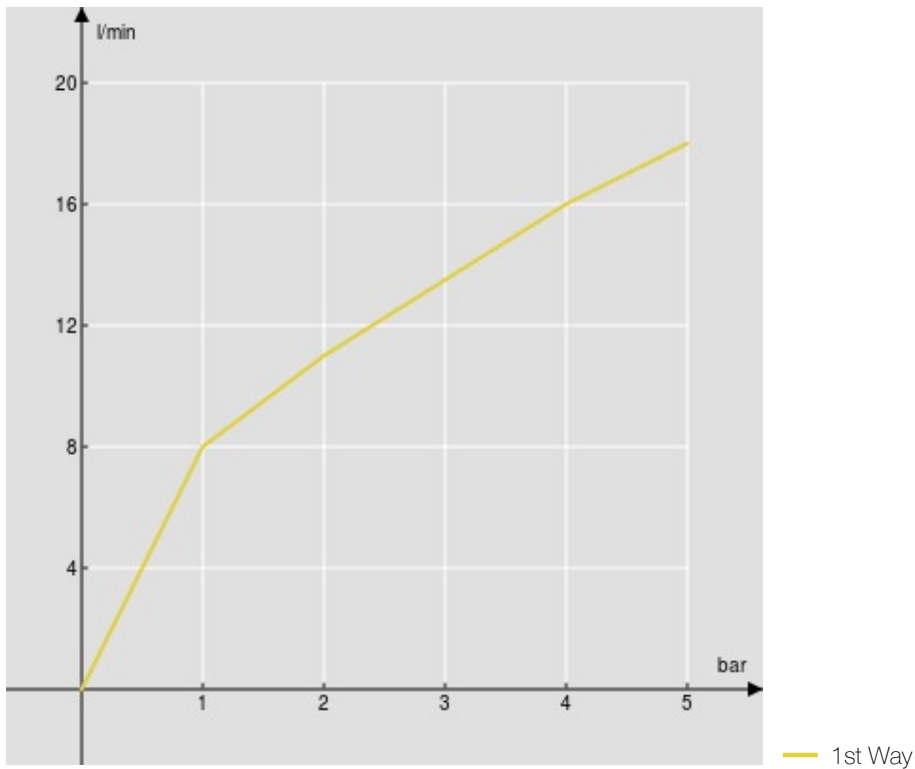

технические характеристики

Наружный однорычажный смеситель

Polar white

Излив ø 1/2"

Ограничитель напора с торможением на 50%

упаковка: 21 x 17,3 x 7,2 cm / 0,00262 m³ / 1,49 kg

FLOW RATE DIAGRAM: HOT/COLD WATER

FLOW RATE DIAGRAM: MIXED WATER

Достоверную информацию уточняйте на santehnica.ru.