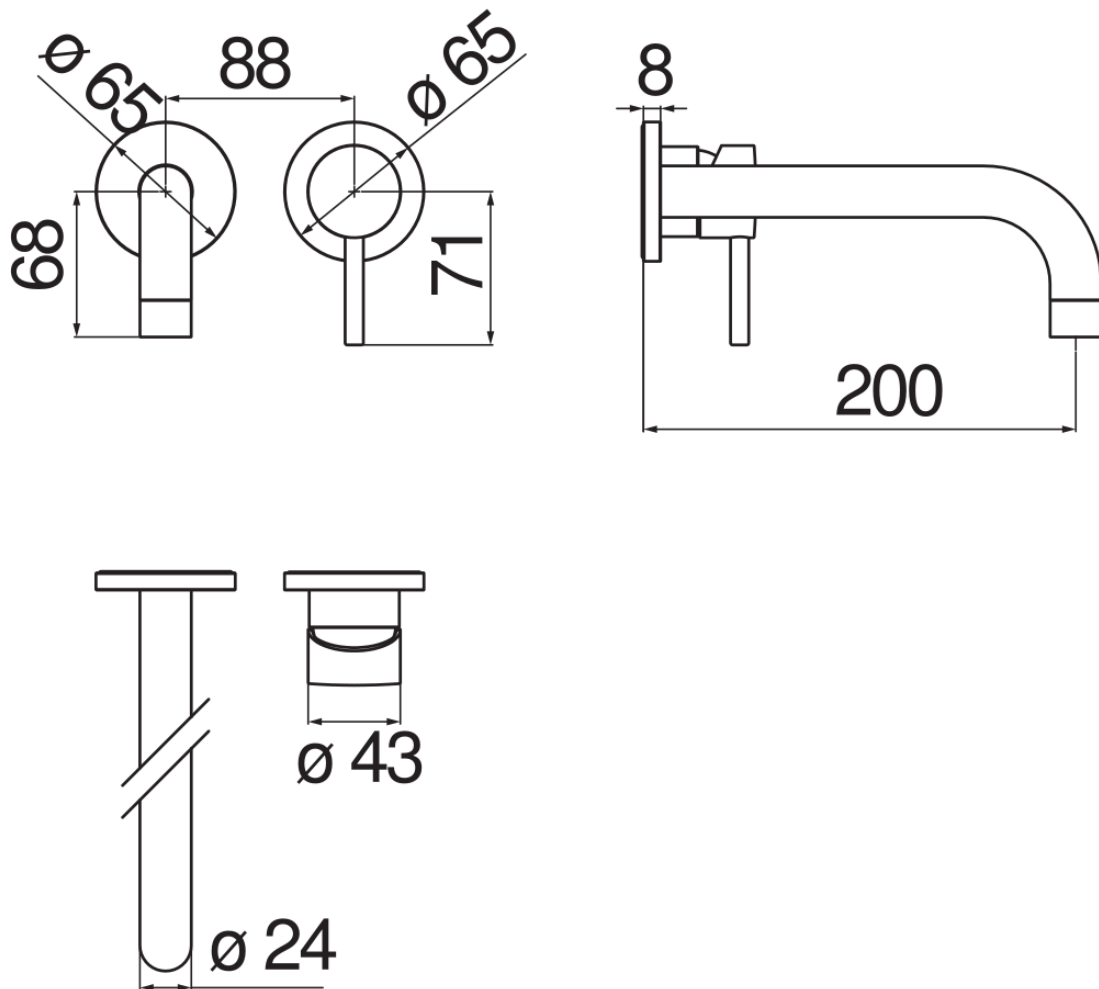

IMAGE

COMING SOON

технические характеристики

Наружная часть однорычажного смесителя с длинным изливом

Polar white

Аэратор против известковых отложений M 22 x 1

Длина излива 200 мм

Без слива

Ограничитель напора с торможением на 50%

упаковка: 41 x 21 x 7 cm / 0,00603 m³ / 1,87 kg

Достоверную информацию уточняйте на santehnica.ru.