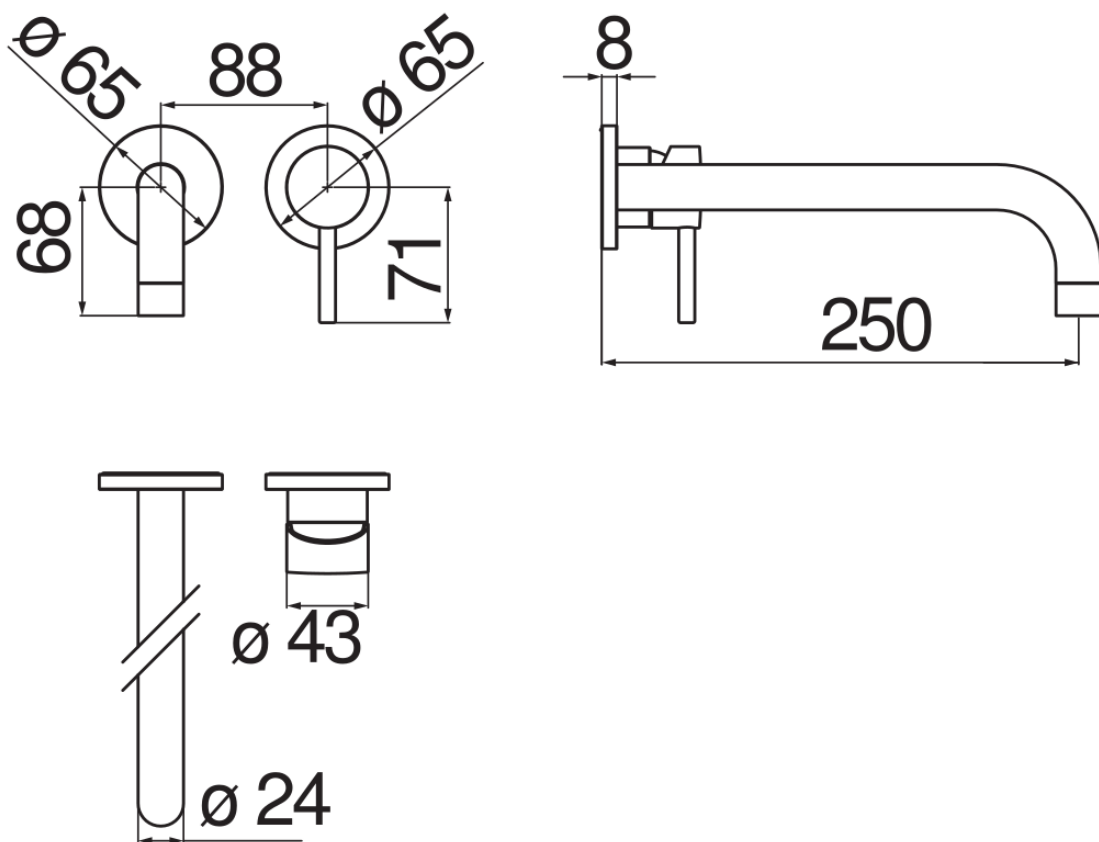

## COMING SOON

технические характеристики

Наружная часть однорычажного смесителя с длинным изливом

Velvet black

Аэратор против известковых отложений M 22 x 1

Длина излива 250 мм

Без слива

Ограничитель напора с торможением на 50%

упаковка: 32 x 16,5 x 7 cm / 0,0037 m<sup>3</sup> / 0,99 kg

Достоверную информацию уточняйте на [santehnica.ru](http://santehnica.ru).