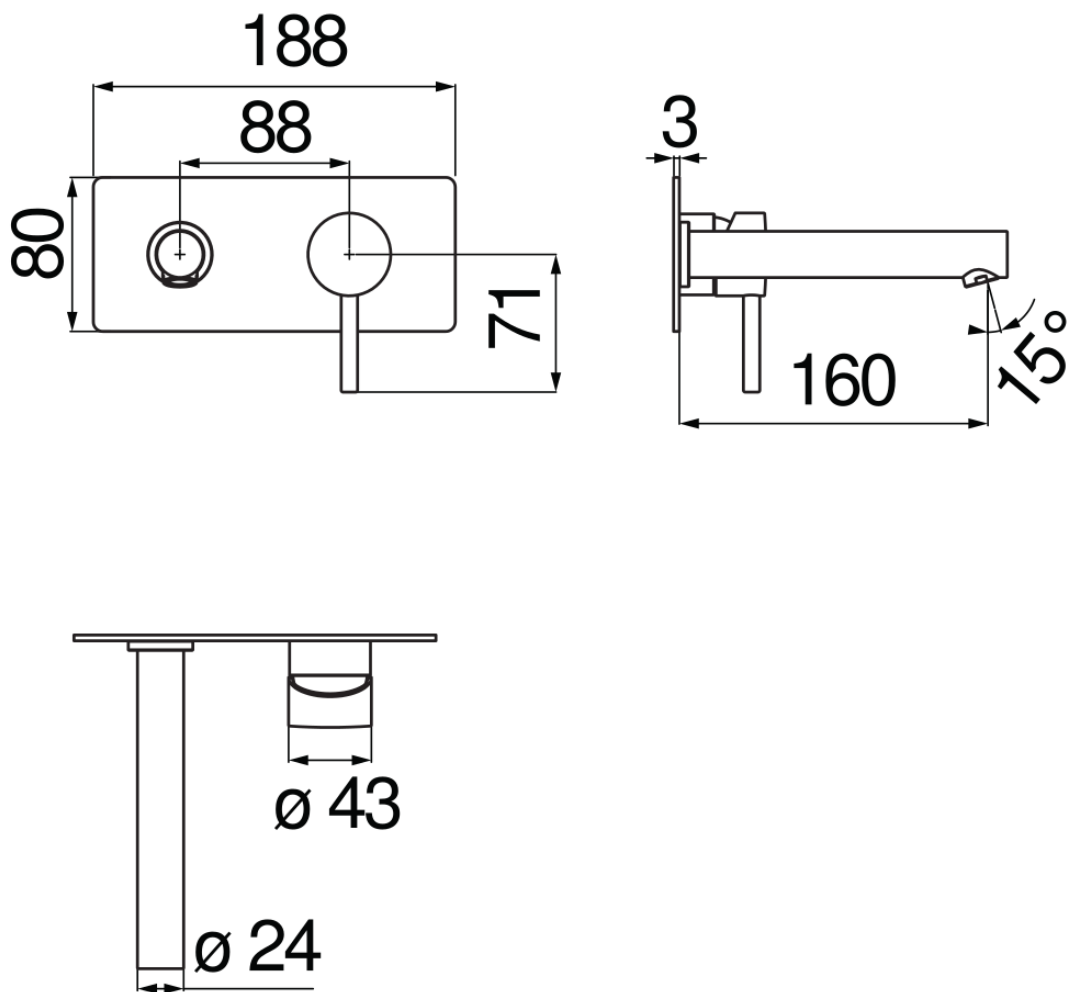

IMAGE

COMING SOON

технические характеристики

Наружная часть однорычажного настенного смесителя

Velvet black

Аэратор против известковых отложений M 18 x 1

Длина излива 160 мм

Без слива

Ограничитель напора с торможением на 50%

упаковка: 41 x 21 x 7 cm / 0,006027 m³ / 2,06 kg

Достоверную информацию уточняйте на santehnica.ru.