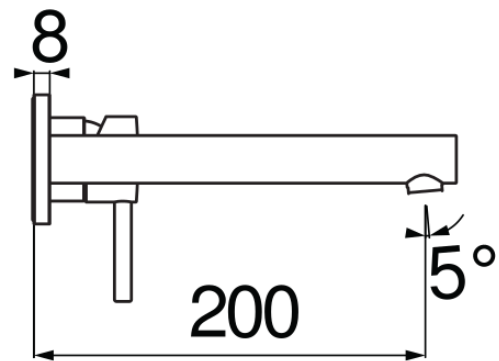

технические характеристики

Наружная часть однорычажного смесителя с длинным изливом

Velvet black

Аэратор против известковых отложений M 18 x 1

Длина излива 200 мм

Без слива

Ограничитель напора с торможением на 50%

упаковка: 41 x 21 x 7 cm / 0,006027 m³ / 1,92 kg

Достоверную информацию уточняйте на santehnica.ru.