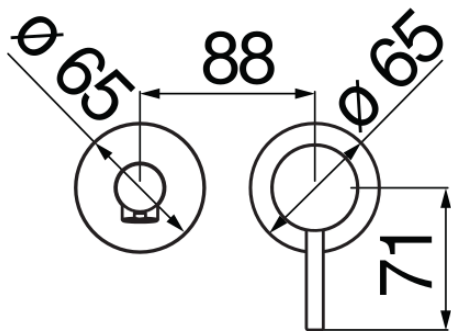

технические характеристики

Наружная часть однорычажного смесителя с длинным изливом

Velvet black

Аэратор против известковых отложений M 18 x 1

Длина излива 200 мм

Без слива

Ограничитель напора с торможением на 50%

упаковка: 41 x 21 x 7 cm / 0,006027 m³ / 1,92 kg

Достоверную информацию уточняйте на santehnica.ru.