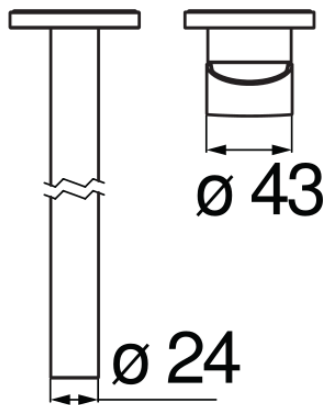

технические характеристики

Наружная часть однорычажного смесителя с длинным изливом

Velvet black

Аэратор против известковых отложений M 18 x 1

Длина излива 200 мм

Без слива

Ограничитель напора с торможением на 50%

упаковка: 41 x 21 x 7 cm / 0,006027 m³ / 1,92 kg

Достоверную информацию уточняйте на santehnica.ru.