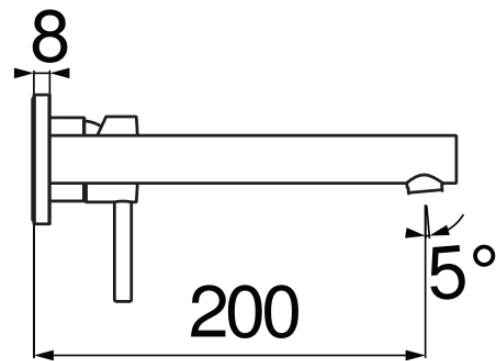

IMAGE

COMING SOON

технические характеристики

Наружная часть однорычажного смесителя с длинным изливом

Polar white

Аэратор против известковых отложений M 18 x 1

Длина излива 200 мм

Без слива

Ограничитель напора с торможением на 50%

упаковка: 41 x 21 x 7 cm / 0,006027 m³ / 1,92 kg

Достоверную информацию уточняйте на santehnica.ru.