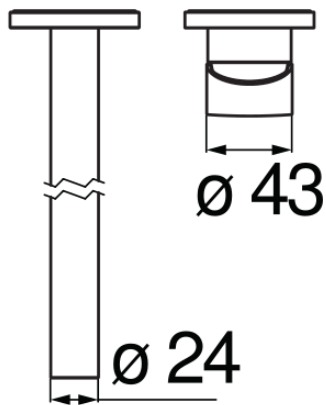

IMAGE

COMING SOON

технические характеристики

Наружная часть однорычажного смесителя с длинным изливом

Polar white

Аэратор против известковых отложений M 18 x 1

Длина излива 200 мм

Без слива

Ограничитель напора с торможением на 50%

упаковка: 41 x 21 x 7 cm / 0,006027 m³ / 1,92 kg

Достоверную информацию уточняйте на santehnica.ru.