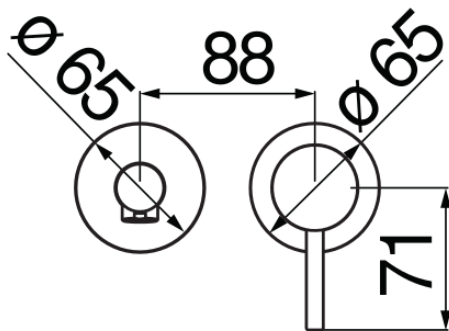

IMAGE

COMING SOON

технические характеристики

Наружная часть однорычажного смесителя с длинным изливом

Polar white

Аэратор против известковых отложений M 18 x 1

Длина излива 200 мм

Без слива

Ограничитель напора с торможением на 50%

упаковка: 41 x 21 x 7 cm / 0,006027 m³ / 1,92 kg

Достоверную информацию уточняйте на santehnica.ru.