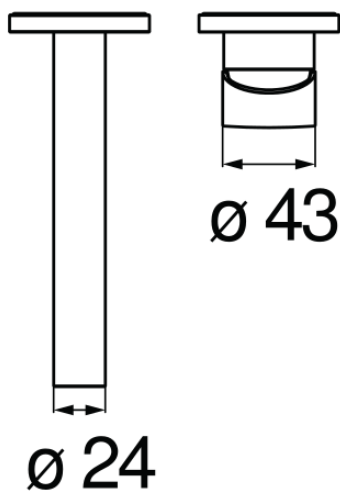

IMAGE

COMING SOON

технические характеристики

Наружная часть однорычажного настенного смесителя

Polar white

Аэратор против известковых отложений M 18 x 1

Длина излива 160 мм

Без слива

Ограничитель напора с торможением на 50%

упаковка: 41 x 21 x 7 cm / 0,006027 m³ / 1,88 kg

Достоверную информацию уточняйте на santehnica.ru.