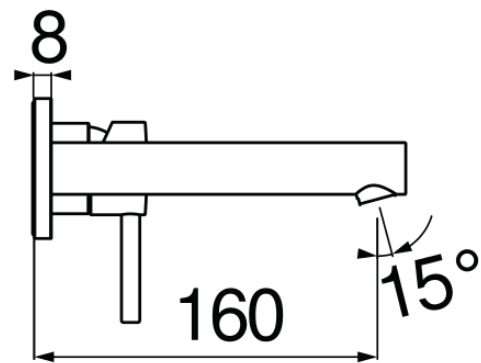

IMAGE

COMING SOON

технические характеристики

Наружная часть однорычажного настенного смесителя

Polar white

Аэратор против известковых отложений M 18 x 1

Длина излива 160 мм

Без слива

Ограничитель напора с торможением на 50%

упаковка: 41 x 21 x 7 cm / 0,006027 m³ / 1,88 kg

Достоверную информацию уточняйте на santehnica.ru.