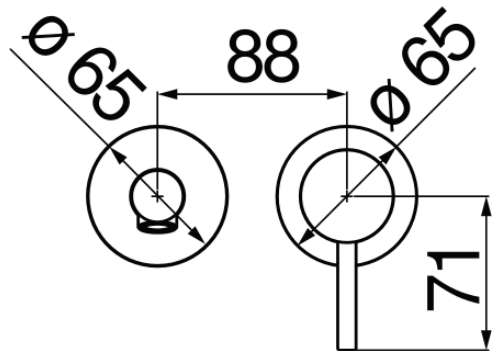

IMAGE

COMING SOON

технические характеристики

Наружная часть однорычажного настенного смесителя

Polar white

Аэратор против известковых отложений M 18 x 1

Длина излива 160 мм

Без слива

Ограничитель напора с торможением на 50%

упаковка: 41 x 21 x 7 cm / 0,006027 m³ / 1,88 kg

Достоверную информацию уточняйте на santehnica.ru.