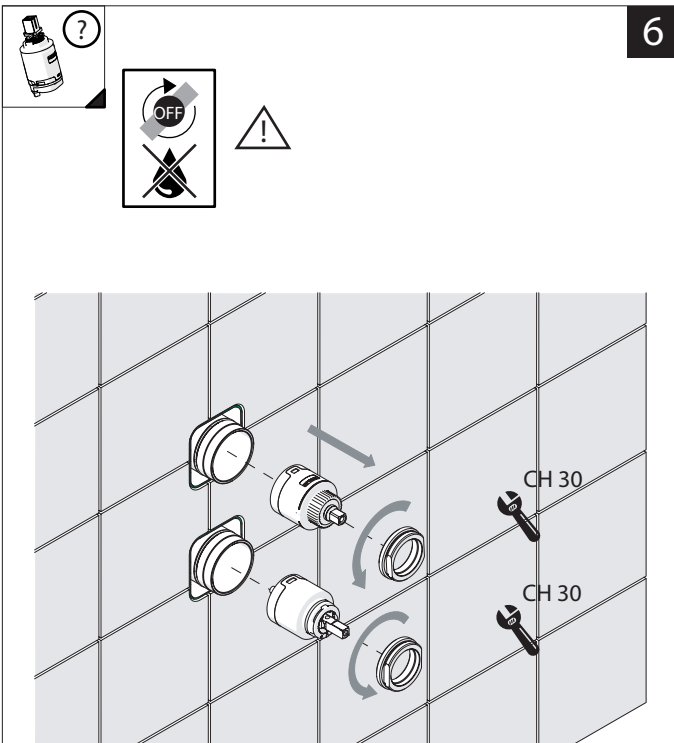

NOBILI

PRIMA DI INIZIARE / BEFORE STARTING

	P	P					
bar	0,5	MAX 10	5	MIN	MAX	MAX	MAX
					-80	-80	65
							45

PULIZIA / CLEANING

ACQUA	ALCOOL	MICROFIBRA	SPUGNA	DETERGENTI
WATER		MICROFIBER	SPONGE	DETERGENT
✓	✓	✓	✗	✗