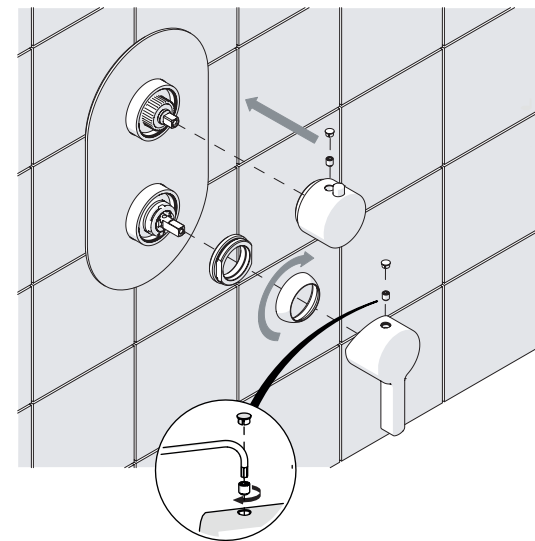

Not included / Non incluso / Non Inclus / Nie zawarty / No incluido / Nao incluido

1

REF. ISTRWE81102

2

3

4

5