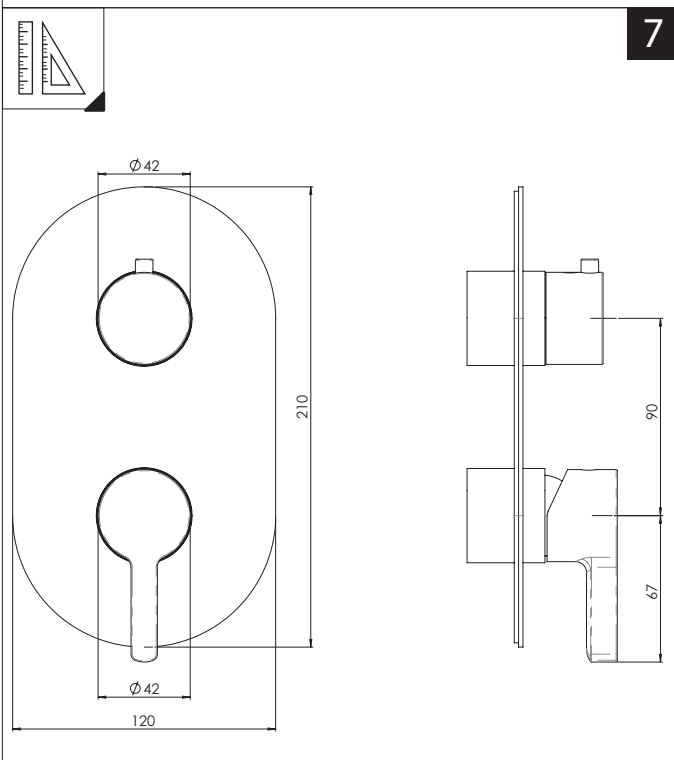

NOBILI

PRIMA DI INIZIARE / BEFORE STARTING

	P	P					
bar	0,5	MAX 10	5	MIN	MAX	MAX	MAX
					-80	-80	65
							45

PULIZIA / CLEANING

ACQUA	ALCOOL	MICROFIBRA	SPUGNA	DETERGENTI
WATER		MICROFIBER	SPONGE	DETERGENT
✓	✓	✓	✗	✗