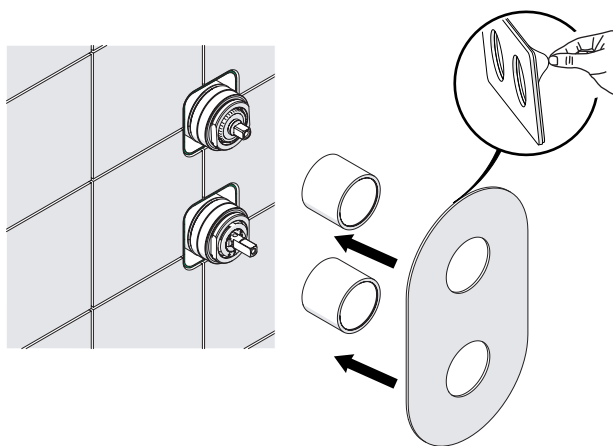

Not included / Non incluso / Non Inclus / Nie zawarty / No incluido / Nao incluido

1

REF. ISTRWE81102

2

3

4

5