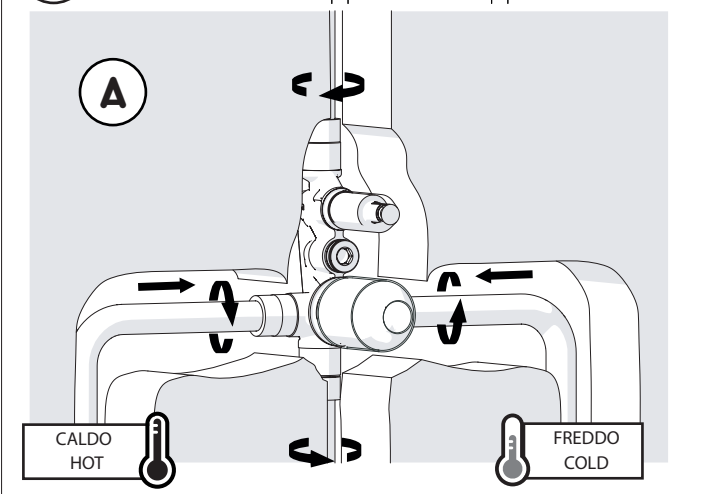

TEST
TEST PER I TUBI
PRIMA DELLA CARTUCCIA (A)

TEST PER I TUBI DOPO LA CARTUCCIA (B)
TEST FOR THE PIPES AFTER CARTRIDGE (B)

4

5

7

Valvola di non ritorno
Non-return valve

SOLO per set di riempimento e di troppopieno vasca
ONLY for bath filling and overflow sets