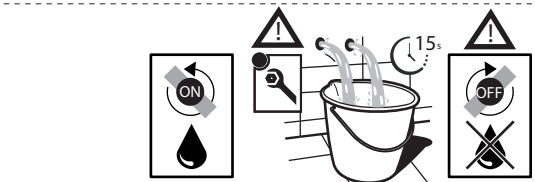

Not included / Non incluso / Non Inclus / Nie zawarty / No incluido / Nao incluido

1

RIFERIMENTO ALLA PIASTRELLA
REFERENCE TO THE TILE
MIN 52-MAX 85

RIFERIMENTO ALLA PIASTRELLA
REFERENCE TO THE TILE

2

POSIZIONE STANDARD
STANDARD POSITION

TEST
TEST PER I TUBI
PRIMA DELLA CARTUCCIA (A)

TEST PER I TUBI DOPO LA CARTUCCIA (B)
TEST FOR THE PIPES AFTER CARTRIDGE (B)

4

5

7

Valvola di non ritorno
Non-return valve

SOLO per set di riempimento e di troppopieno vasca
ONLY for bath filling and overflow sets