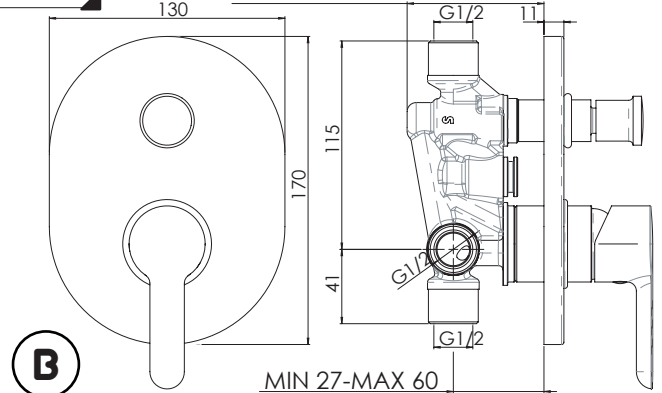

Not included / Non incluso / Non Inclus / Nie zawarty / No incluido / Nao incluido

1

RIFERIMENTO ALLA PIASTRELLA
REFERENCE TO THE TILE
MIN 52-MAX 85

RIFERIMENTO ALLA PIASTRELLA
REFERENCE TO THE TILE

2

POSIZIONE STANDARD
STANDARD POSITION

TEST
TEST PER I TUBI
PRIMA DELLA CARTUCCIA (A)

TEST PER I TUBI DOPO LA CARTUCCIA (B)
TEST FOR THE PIPES AFTER CARTRIDGE (B)

4

5

7

Valvola di non ritorno
Non-return valve

SOLO per set di riempimento e di troppopieno vasca
ONLY for bath filling and overflow sets