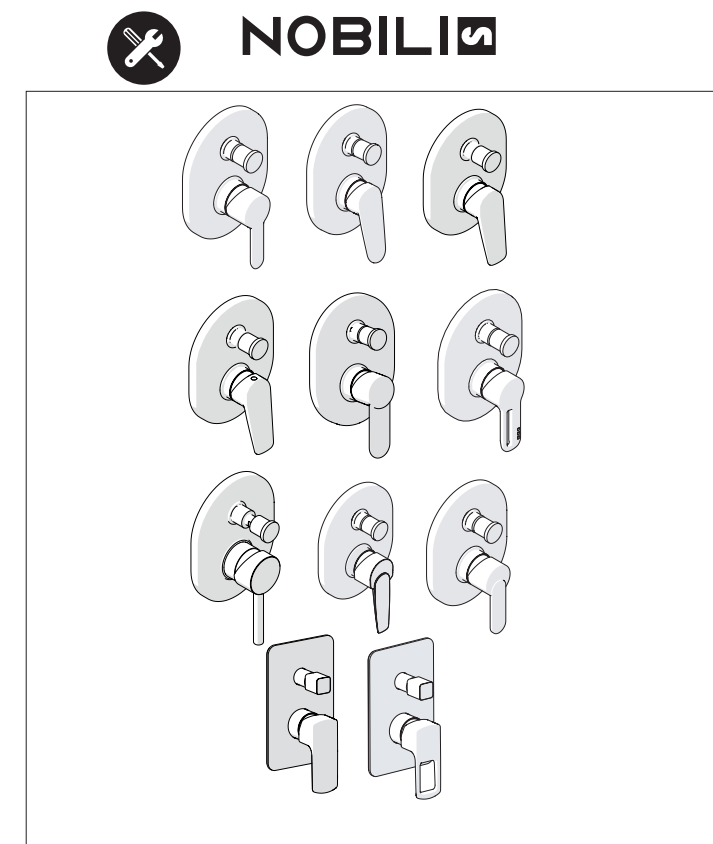

TEST
TEST PER I TUBI
PRIMA DELLA CARTUCCIA (A)

TEST PER I TUBI DOPO LA CARTUCCIA (B)
TEST FOR THE PIPES AFTER CARTRIDGE (B)

4

5

7

Valvola di non ritorno
Non-return valve

SOLO per set di riempimento e di troppopieno vasca
ONLY for bath filling and overflow sets