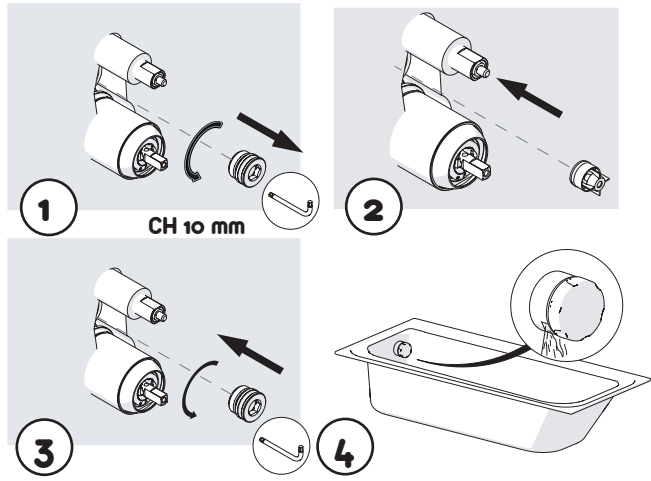

TEST
TEST PER I TUBI
PRIMA DELLA CARTUCCIA (A)

TEST PER I TUBI DOPO LA CARTUCCIA (B)
TEST FOR THE PIPES AFTER CARTRIDGE (B)

4

5

7

Valvola di non ritorno
Non-return valve

SOLO per set di riempimento e di troppopieno vasca
ONLY for bath filling and overflow sets