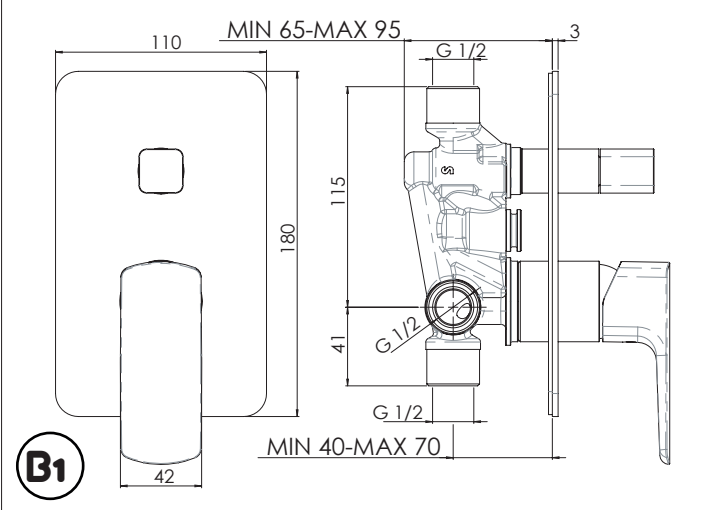

Not included / Non incluso / Non Inclus / Nie zawarty / No incluido / Nao incluido

1

RIFERIMENTO ALLA PIASTRELLA
REFERENCE TO THE TILE
MIN 52-MAX 85

RIFERIMENTO ALLA PIASTRELLA
REFERENCE TO THE TILE

2

POSIZIONE STANDARD
STANDARD POSITION

TEST
TEST PER I TUBI
PRIMA DELLA CARTUCCIA (A)

TEST PER I TUBI DOPO LA CARTUCCIA (B)
TEST FOR THE PIPES AFTER CARTRIDGE (B)

4

5

7

Valvola di non ritorno
Non-return valve

SOLO per set di riempimento e di troppopieno vasca
ONLY for bath filling and overflow sets