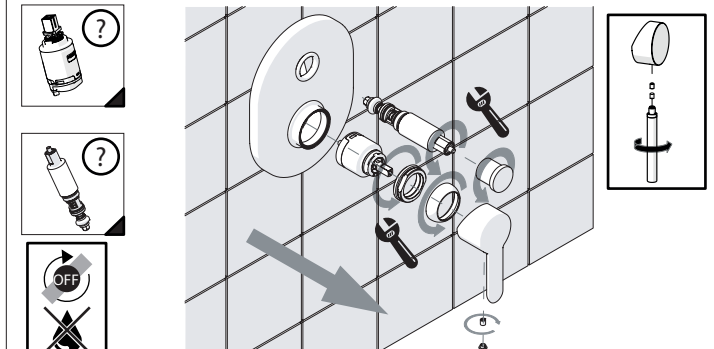

TEST
TEST PER I TUBI
PRIMA DELLA CARTUCCIA (A)

TEST PER I TUBI DOPO LA CARTUCCIA (B)
TEST FOR THE PIPES AFTER CARTRIDGE (B)

4

5

7

Valvola di non ritorno
Non-return valve

SOLO per set di riempimento e di troppopieno vasca
ONLY for bath filling and overflow sets