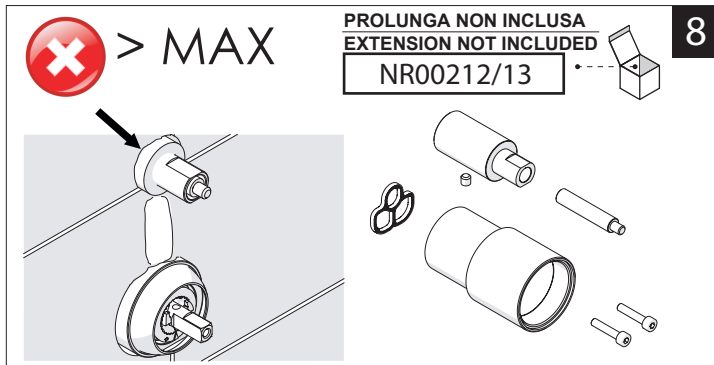

TEST
TEST PER I TUBI
PRIMA DELLA CARTUCCIA (A)

TEST PER I TUBI DOPO LA CARTUCCIA (B)
TEST FOR THE PIPES AFTER CARTRIDGE (B)

4

5

7

Valvola di non ritorno
Non-return valve

SOLO per set di riempimento e di troppopieno vasca
ONLY for bath filling and overflow sets