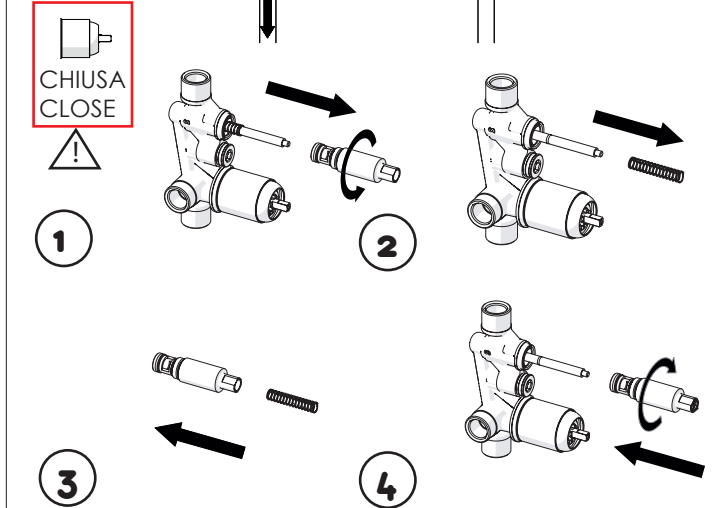

TEST
TEST PER I TUBI
PRIMA DELLA CARTUCCIA (A)

TEST PER I TUBI DOPO LA CARTUCCIA (B)
TEST FOR THE PIPES AFTER CARTRIDGE (B)

4

5

7

Valvola di non ritorno
Non-return valve

SOLO per set di riempimento e di troppopieno vasca
ONLY for bath filling and overflow sets