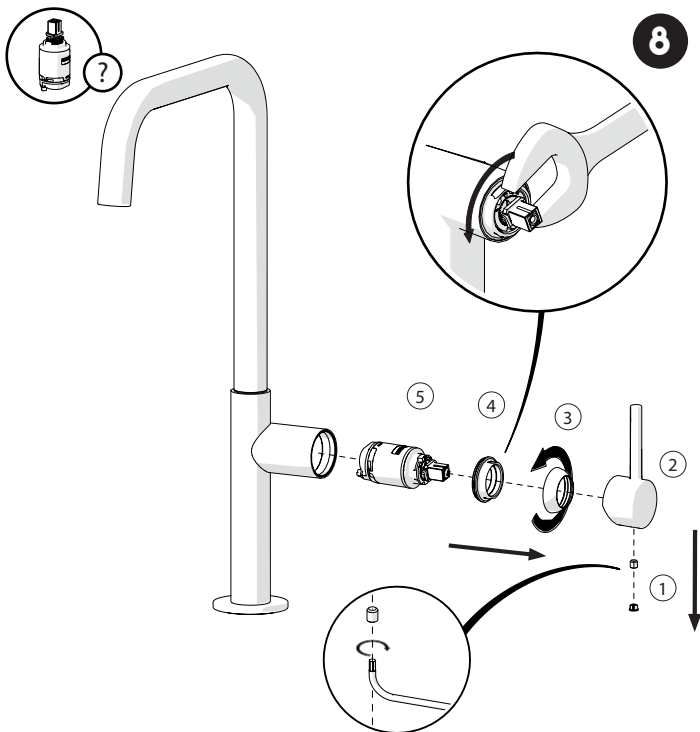

4

C

INSERIRE GUARNIZIONE  
PUT GASKET

C1

6

-50%

ON 50%

ON 100%

7

Per limitare la temperatura estrarre il limitatore e riposizionarlo nella posizione che si desidera

Extract the limiter and put it in correct position to limit temperature

9

8

AQ93113

AQ93124

**NOBILIS®**  
The Best Technology for Water