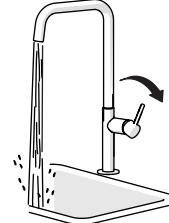

4

C

INSERIRE GUARNIZIONE  
PUT GASKET

C1

6

-50%

ON 50%

ON 100%

7

Per limitare la temperatura estrarre il limitatore e riposizionarlo nella posizione che si desidera

Extract the limiter and put it in correct position to limit temperature

9

8

AQ93113

AQ93124

**NOBILIS®**  
The Best Technology for Water