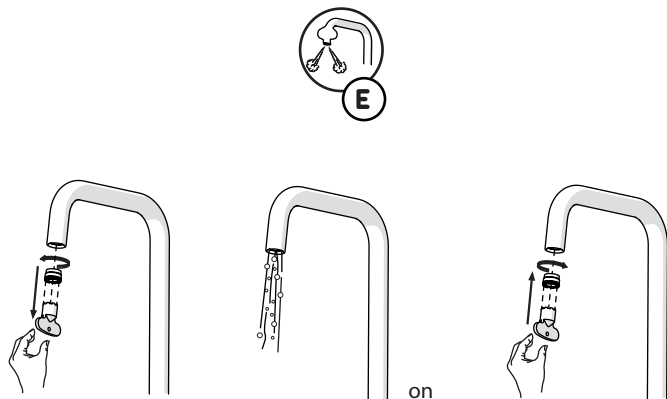

4

C

INSERIRE GUARNIZIONE  
PUT GASKET

C1

6

-50%

ON 50%

ON 100%

7

Per limitare la temperatura estrarre il limitatore e riposizionarlo nella posizione che si desidera

Extract the limiter and put it in correct position to limit temperature

9

8

AQ93113

AQ93124

**NOBILIS®**  
The Best Technology for Water