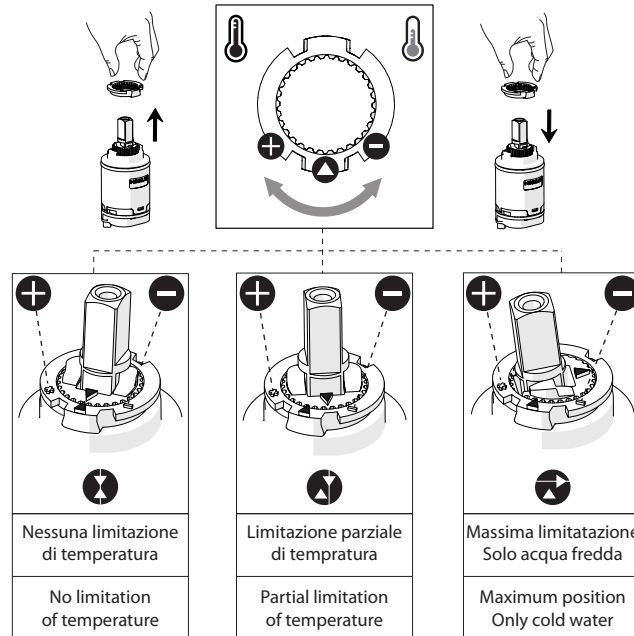

4

C

INSERIRE GUARNIZIONE  
PUT GASKET

C1

6

-50%

ON 50%

ON 100%

7

Per limitare la temperatura estrarre il limitatore e riposizionarlo nella posizione che si desidera

Extract the limiter and put it in correct position to limit temperature

9

8

AQ93113

AQ93124

**NOBILIS®**  
The Best Technology for Water