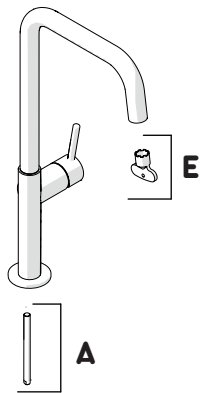

+

+

Not included / Non incluso / Non inclus / Nie zawarty / No incluido / Nao incluido

A

C1

C

B

D