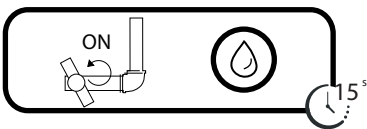

+

+

Not included / Non incluso / Non inclus / Nie zawarty / No incluido / Nao incluido

A

C1

C

B

D

1

3

A

B

5

D

2

15^s

4

C

INSERIRE GUARNIZIONE
PUT GASKET

C1

6

-50%

ON 50%

ON 100%