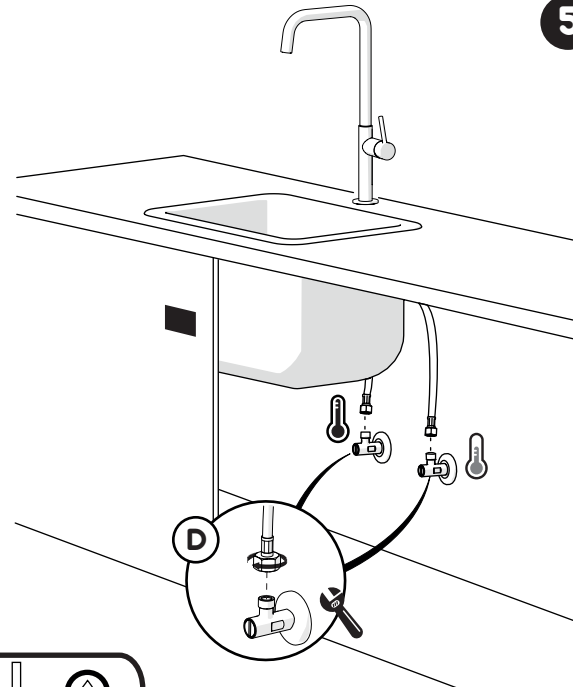

+

+

Not included / Non incluso / Non inclus / Nie zawarty / No incluido / Nao incluido

A

C1

C

B

D

1

3

A

B

5

D

2

15^s

4

C

INSERIRE GUARNIZIONE
PUT GASKET

C1

6

-50%

ON 50%

ON 100%