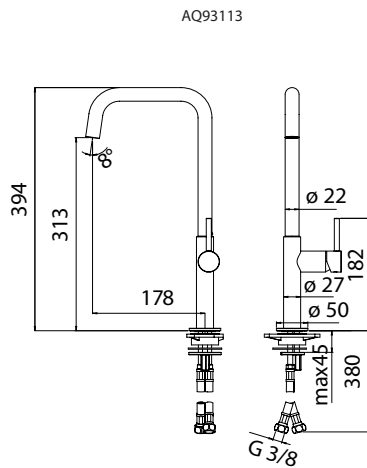

4

C

INSERIRE GUARNIZIONE  
PUT GASKET

C1

6

-50%

ON 50%

ON 100%

7

Per limitare la temperatura estrarre il limitatore e riposizionarlo nella posizione che si desidera

Extract the limiter and put it in correct position to limit temperature

9

8

AQ93113

AQ93124

**NOBILIS®**  
The Best Technology for Water