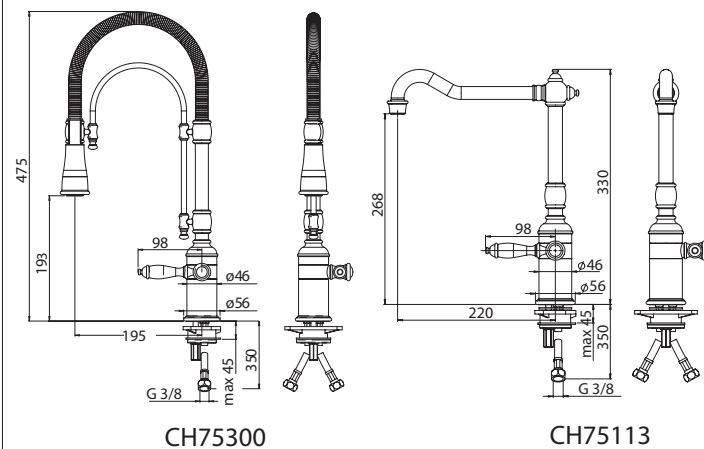

IISTRCH75300#---STD

NOBILIA®
The Best Technology for Water

CH75300

CH75113

www.grupponobili.it

Достоверную информацию уточняйте на santehnica.ru.