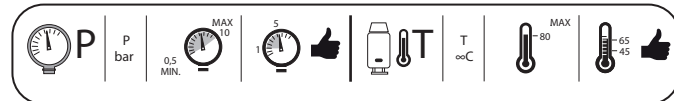

IISTRCH75300#---STD

NOBILIA®
The Best Technology for Water

CH75300

CH75113

www.grupponobili.it

Достоверную информацию уточняйте на santehnica.ru.