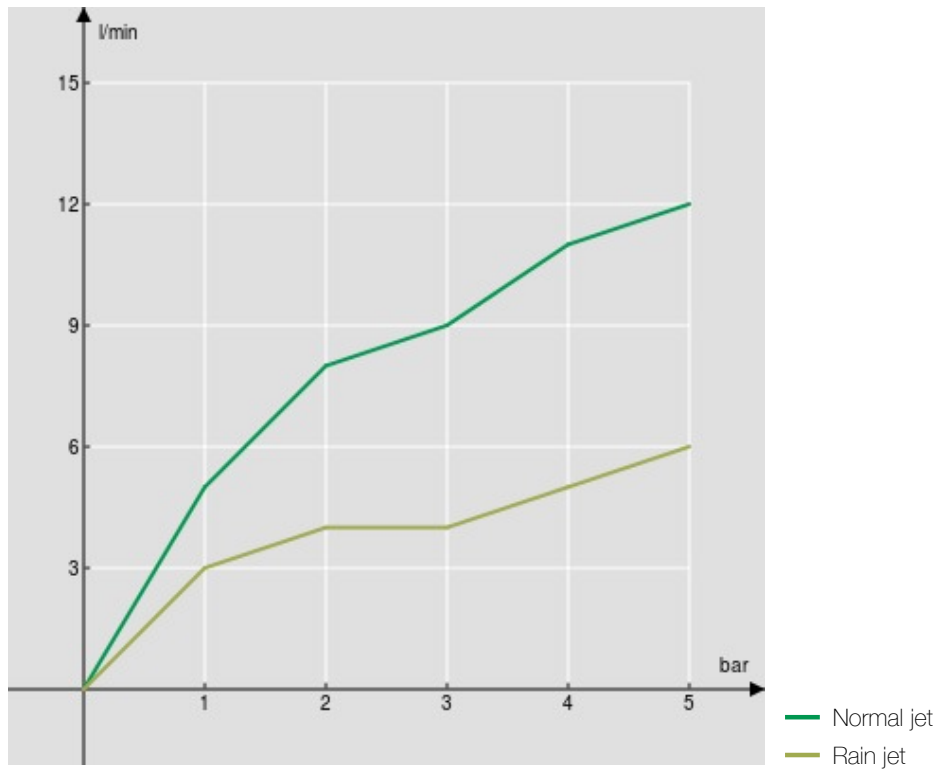

Шланг из нержавеющей стали Ø 3/8"

Ограничитель мощности с открытием в холодной воде

Ограничитель напора с торможением на 50%

упаковка: 56,5 x 29 x 7,1 cm / 0,011633 m³ / 3,548 Kg

FLOW RATE DIAGRAM: HOT/COLD WATER

FLOW RATE DIAGRAM: MIXED WATER

Достоверную информацию уточняйте на santehnica.ru.