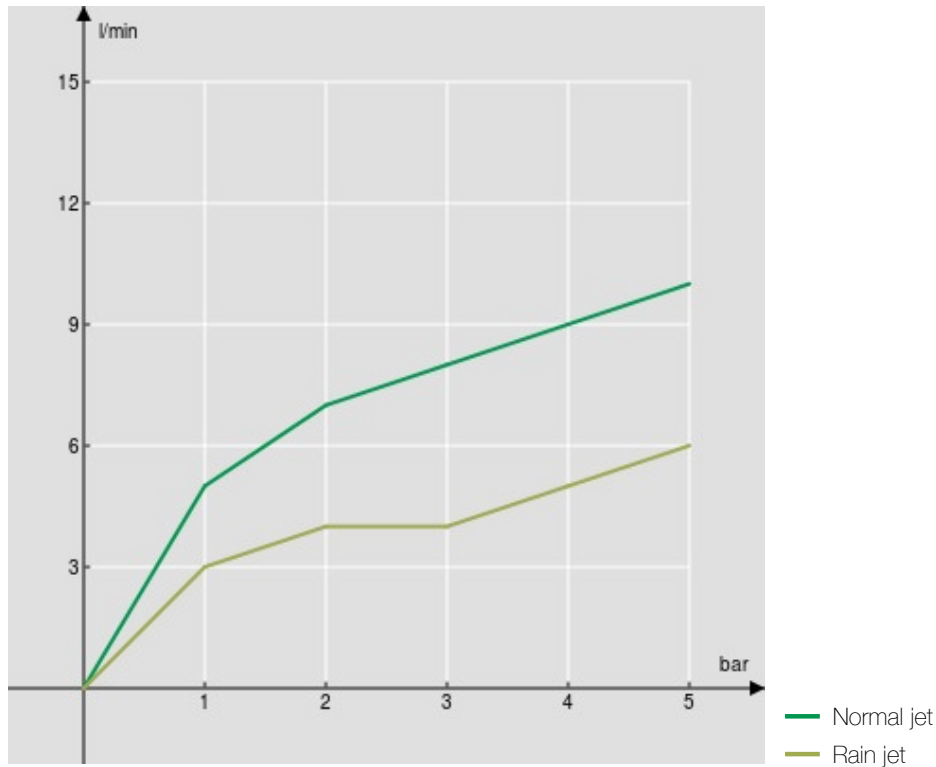

технические характеристики

Однорычажный смеситель

Velvet black

Шарнирный излив с поворотом на 360°

Аэратор против известковых отложений M 24 x 1

Одноструйный душ, поворачивающийся на 360° с магнитной подставкой

Шланг из нержавеющей стали Ø 3/8"

Ограничитель мощности с открытием в холодной воде

Ограничитель напора с торможением на 50%

упаковка: 56,5 x 29 x 7,1 cm / 0,011633 m³ / 3,548 Kg

FLOW RATE DIAGRAM: HOT/COLD WATER