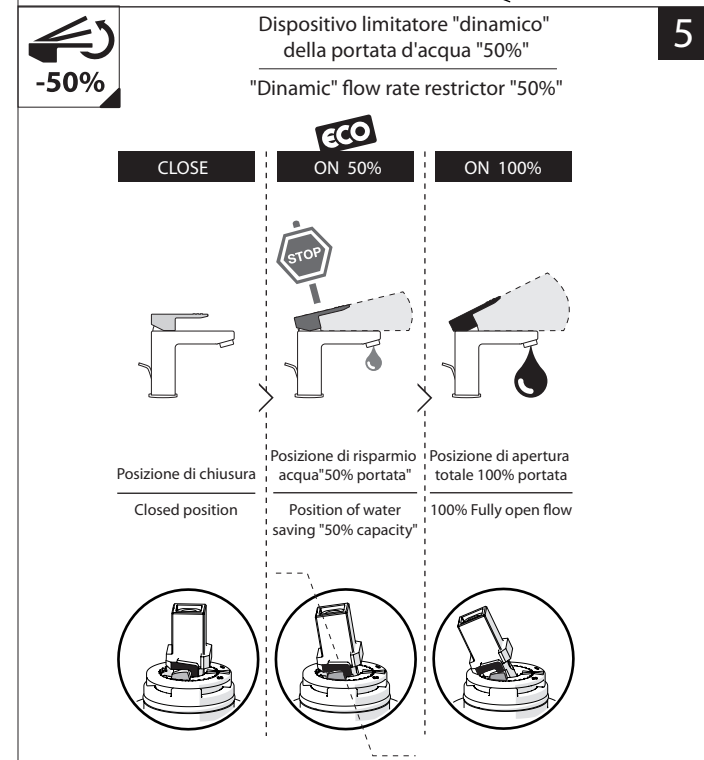

Not included / Non incluso / Non Inclus / Nie zawarty/ No incluido / Nao incluido

1

1

**MANUTENZIONE
MAINTENANCE**

**PULIRE AERATORE
E VALVOLA
CLEAN AERATOR
AND VALVE**

2

ON

ON

6

7

Per limitare la temperatura estrarre il limitatore e riposizionarlo nella posizione che si desidera

8

Extract the limiter and put it in correct position to limit temperature

Nessuna limitazione di temperatura
No limitation of temperature

Limitazione parziale di temperatura
Partial limitation of temperature

Massima limitazione Solo acqua fredda
Maximum position Only cold water

NOBILIS

MV92300/50

MV92400/50

Design Marco Venzano

Made in Italy

www.grupponobili.it