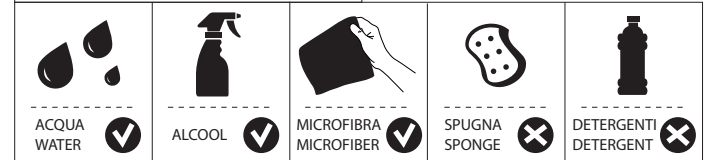

PULIZIA / CLEANING

IISTRMV92300/50#---STD

REV1.06/2014