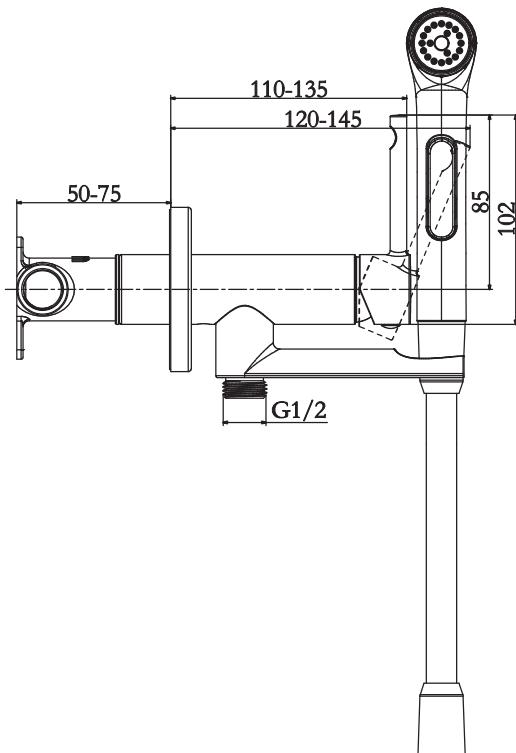

## **E28317-CP Elate 2.0**

Смеситель с гигиеническим душем  
для встраивания в стену

**ELATE 2.0**

23

Ø6mm

Bar

0.5 < 3 < 6

° C

55 < 60 < 65

E28317-\*\*

1

2

2

3

4

Jacob Delafon  
PARIS