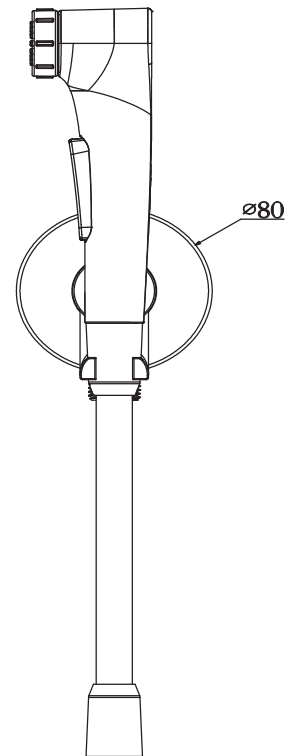

## **E28317-CP Elate 2.0**

Смеситель с гигиеническим душем  
для встраивания в стену

**ELATE 2.0**

23

Ø6mm

Bar

0.5 < 3 < 6

° C

55 < 60 < 65

E28317-\*\*

1

2

2

3

4

Jacob Delafon  
PARIS