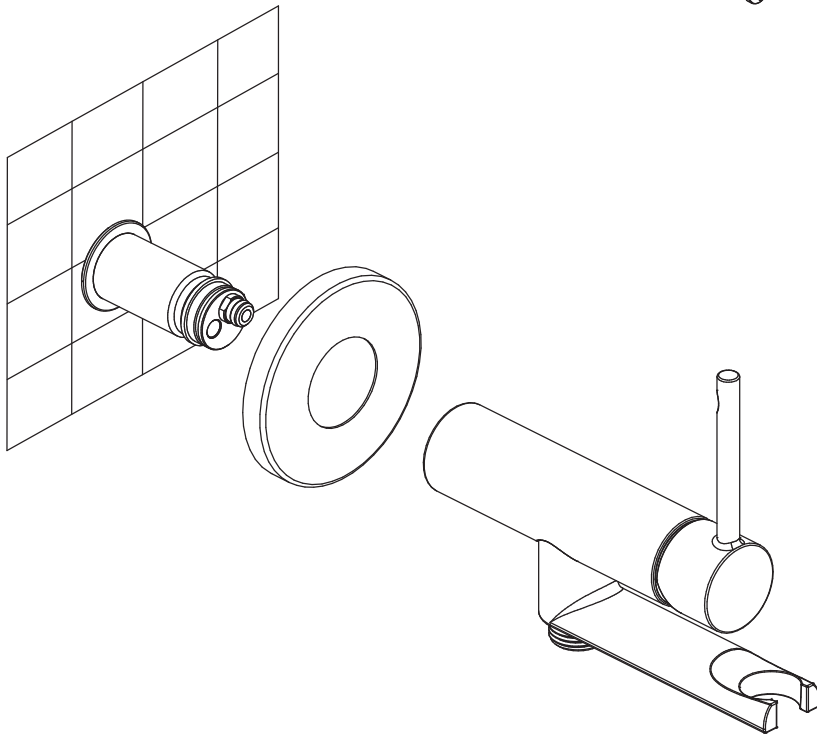

## **E28317-CP Elate 2.0**

Смеситель с гигиеническим душем  
для встраивания в стену

**ELATE 2.0**

23

Ø6mm

Bar

0.5 < 3 < 6

° C

55 < 60 < 65

E28317-\*\*

1

2

2

3

4

Jacob Delafon  
PARIS