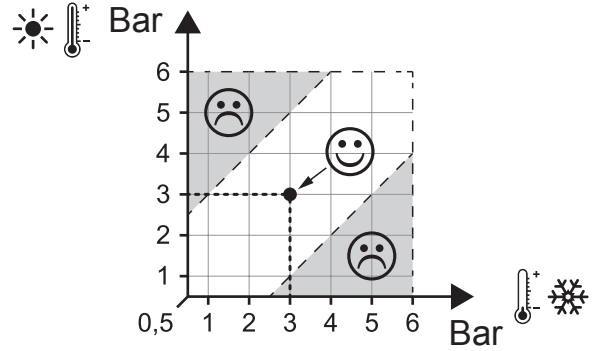

23

Ø6mm

Bar

0.5 < 3 < 6

° C

55 < 60 < 65

E28317-**

1

2