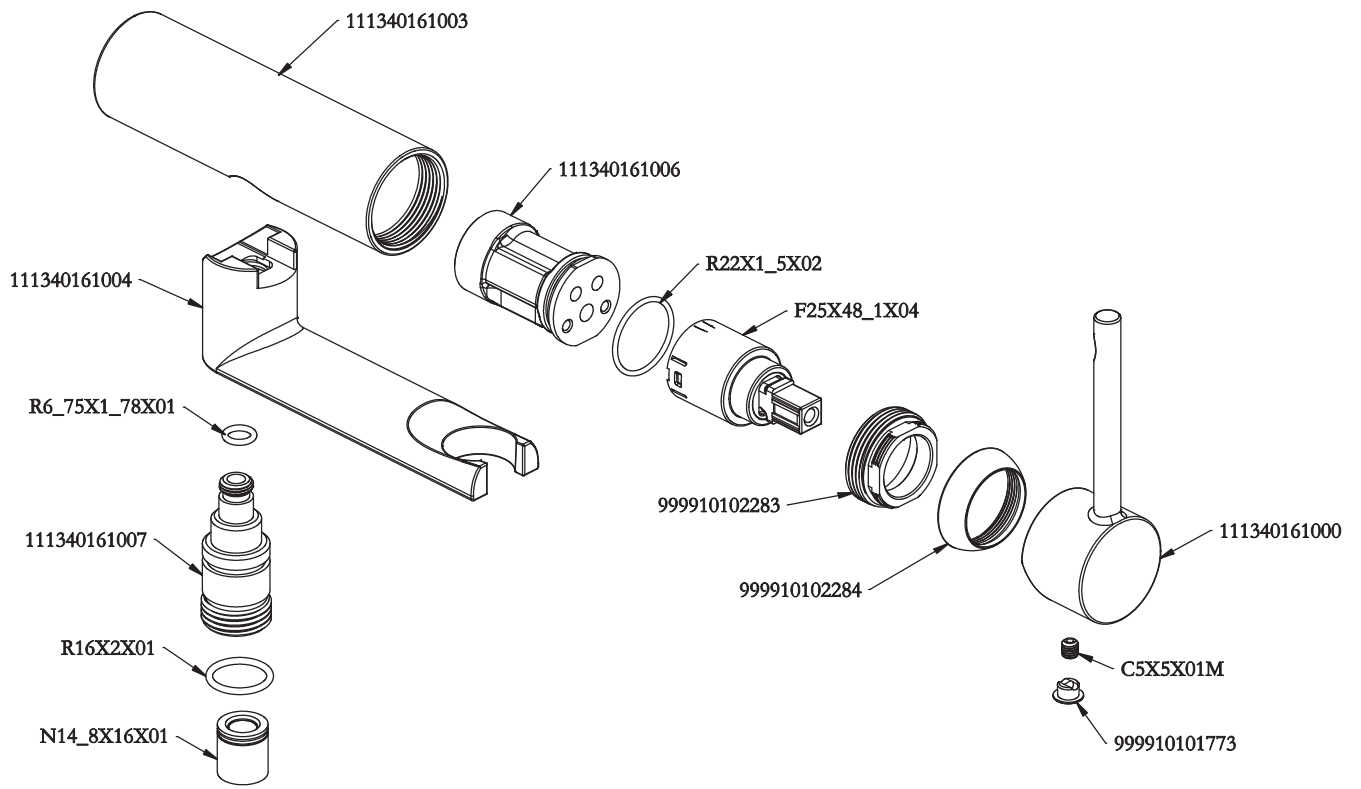

## **E28317-CP Elate 2.0**

Смеситель с гигиеническим душем  
для встраивания в стену

**ELATE 2.0**

23

Ø6mm

Bar

0.5 < 3 < 6

° C

55 < 60 < 65

E28317-\*\*

1

2

2

3

4

Jacob Delafon  
PARIS