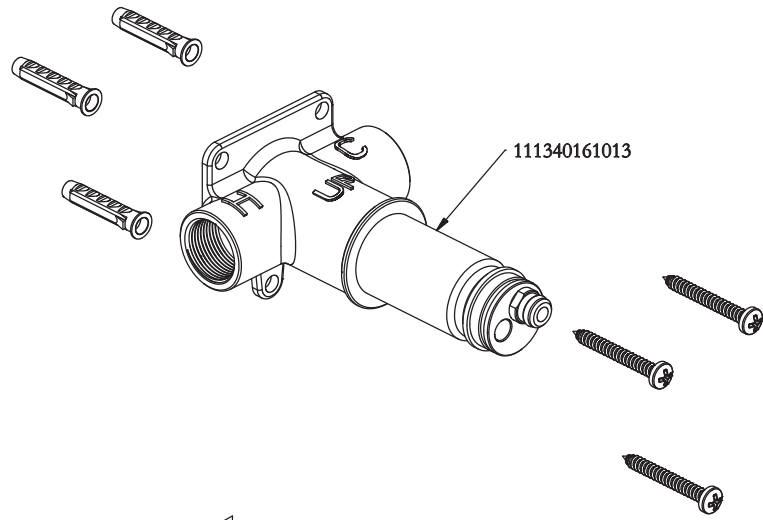

## **E28317-CP Elate 2.0**

Смеситель с гигиеническим душем  
для встраивания в стену

**ELATE 2.0**

23

Ø6mm

Bar

0.5 < 3 < 6

° C

55 < 60 < 65

E28317-\*\*

1

2

2

3

4

Jacob Delafon  
PARIS