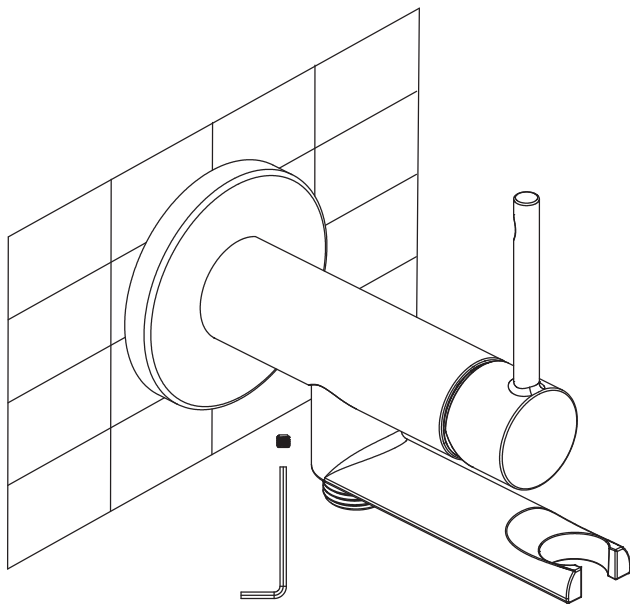

## **E28317-CP Elate 2.0**

Смеситель с гигиеническим душем  
для встраивания в стену

**ELATE 2.0**

23

Ø6mm

Bar

0.5 < 3 < 6

° C

55 < 60 < 65

E28317-\*\*

1

2

2

3

4

Jacob Delafon  
PARIS