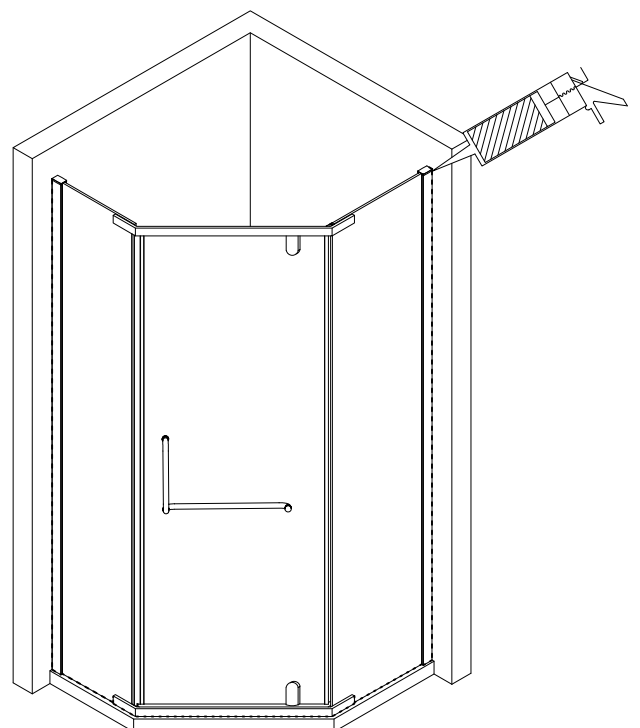

Душевой угол

RV-36/36B

Инструкция по установке

Пожалуйста, прочитайте инструкцию перед установкой

Условный размер, мм	Монтажный размер А, мм
800x800	(790-810)x(790-810)
900x900	(890-910)x(890-910)
1000x1000	(990-1010)x(990-1010)

шаг 5

Ⓜ X1 Ⓝ X1 Ⓛ X1 Ⓚ X4

шаг 6

Ⓛ X1

Достоверную информацию уточняйте на santehnica.ru.