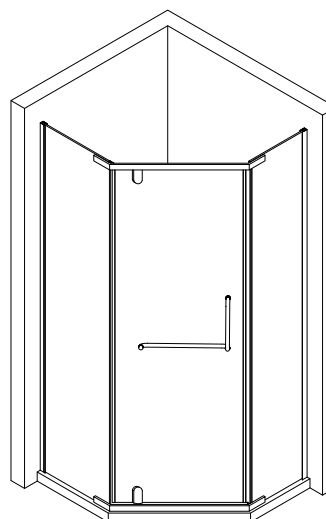

Душевой угол

RV-36/36B

Инструкция по установке

Пожалуйста, прочитайте инструкцию перед установкой

Условный размер, мм	Монтажный размер А, мм
800x800	(790-810)x(790-810)
900x900	(890-910)x(890-910)
1000x1000	(990-1010)x(990-1010)

М о л о т о к

У р о в е н ь

Д р е л ь

Данная модель с универсальной установкой открывания двери

Комплектация

(A)		X8
(B)		X8
(C)		X4
(D)		X1
(E)		X2
(F)		X4

(G)		X2
(H)		X1
(I)		X1
(J)		X1
(K)		X6
(L)		X6
(M)		X4

шаг 1

Ⓐ X8 Ⓑ X8 Ⓒ X2

шаг 2

Ⓐ X1 Ⓒ X1

шаг 3

ⓐ X4 ⓔ X2 ⓕ X4 ⓑ X2

шаг 4

ⓓ X1