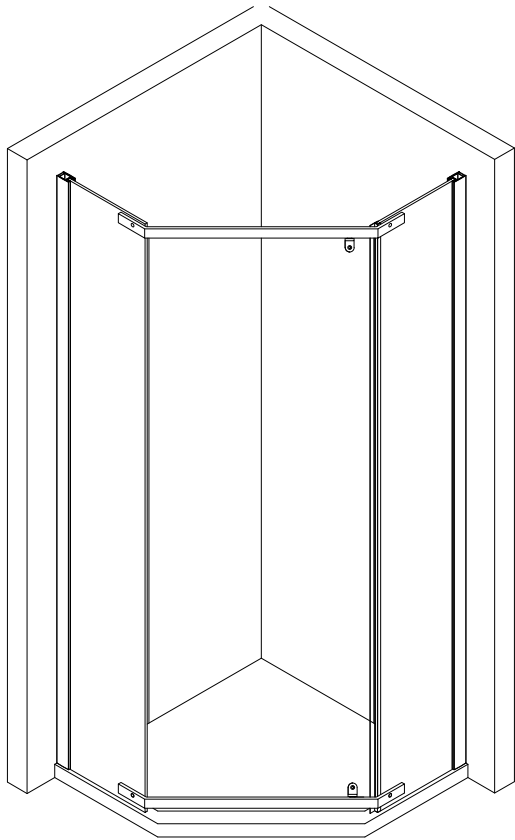

Душевой угол

RV-36/36B

Инструкция по установке

Пожалуйста, прочитайте инструкцию перед установкой

Условный размер, мм	Монтажный размер А, мм
800x800	(790-810)x(790-810)
900x900	(890-910)x(890-910)
1000x1000	(990-1010)x(990-1010)

шаг 1

Ⓐ X8 Ⓑ X8 Ⓒ X2

шаг 2

Ⓐ X1 Ⓒ X1

шаг 3

ⓐ X4 ⓔ X2 ⓕ X4 ⓑ X2

шаг 4

ⓓ X1