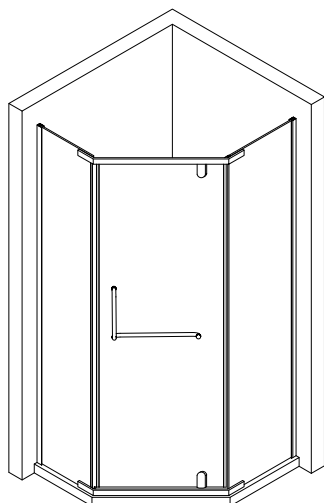

Душевой угол

RV-36/36B

Инструкция по установке

Пожалуйста, прочитайте инструкцию перед установкой

Условный размер, мм	Монтажный размер А, мм
800x800	(790-810)x(790-810)
900x900	(890-910)x(890-910)
1000x1000	(990-1010)x(990-1010)

М о л о т о к

У р о в е н ь

Д р е л ь

Данная модель с универсальной установкой открывания двери

Комплектация

(A)		X8
(B)		X8
(C)		X4
(D)		X1
(E)		X2
(F)		X4

(G)		X2
(H)		X1
(I)		X1
(J)		X1
(K)		X6
(L)		X6
(M)		X4

шаг 1

Ⓐ X8 Ⓑ X8 Ⓒ X2

шаг 2

Ⓐ X1 Ⓒ X1

шаг 3

ⓐ X4 ⓔ X2 ⓕ X4 ⓑ X2

шаг 4

ⓓ X1