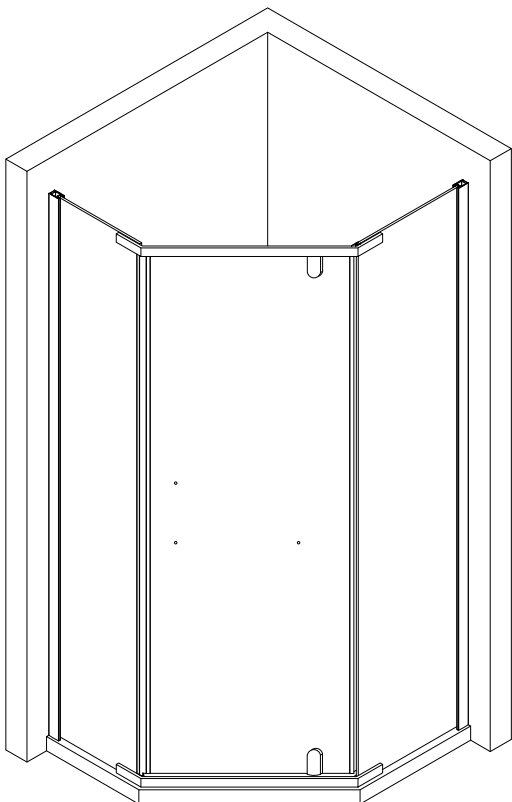

Душевой угол

RV-36/36B

Инструкция по установке

Пожалуйста, прочитайте инструкцию перед установкой

Условный размер, мм	Монтажный размер А, мм
800x800	(790-810)x(790-810)
900x900	(890-910)x(890-910)
1000x1000	(990-1010)x(990-1010)

шаг 1

Ⓐ X8 Ⓑ X8 Ⓒ X2

шаг 2

Ⓐ X1 Ⓒ X1

шаг 3

ⓐ X4 ⓔ X2 ⓕ X4 ⓑ X2

шаг 4

ⓓ X1