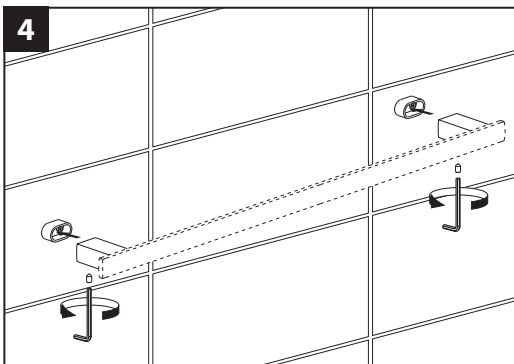

Genuine products

ИНСТРУКЦИЯ

ПО МОНТАЖУ И ЭКСПЛУАТАЦИИ

Аксессуары для ванной комнаты

Коллекция Torne

Timo – марка, заслуживающая доверия

Производитель оставляет за собой право вносить изменения в конструкцию, дизайн и комплектацию изделия без предварительного уведомления.