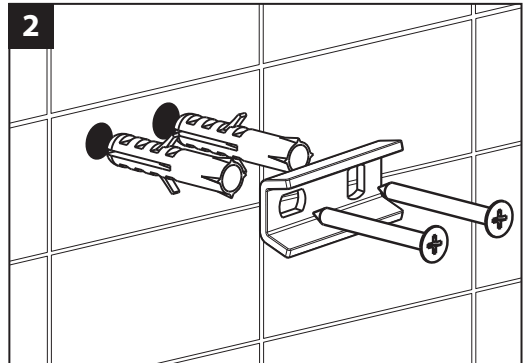

Genuine products

ИНСТРУКЦИЯ

ПО МОНТАЖУ И ЭКСПЛУАТАЦИИ

Аксессуары для ванной комнаты

Коллекция Torne

Timo – марка, заслуживающая доверия

Производитель оставляет за собой право вносить изменения в конструкцию, дизайн и комплектацию изделия без предварительного уведомления.