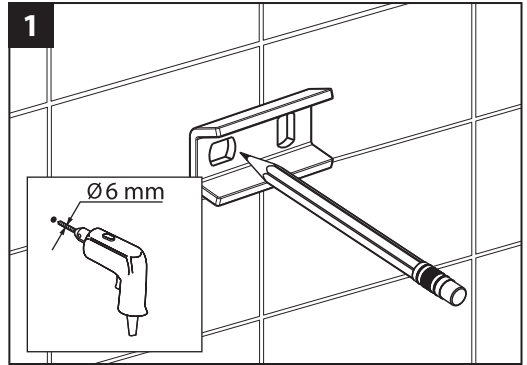

Genuine products

ИНСТРУКЦИЯ

ПО МОНТАЖУ И ЭКСПЛУАТАЦИИ

Аксессуары для ванной комнаты

Коллекция Torne

Timo – марка, заслуживающая доверия

Производитель оставляет за собой право вносить изменения в конструкцию, дизайн и комплектацию изделия без предварительного уведомления.