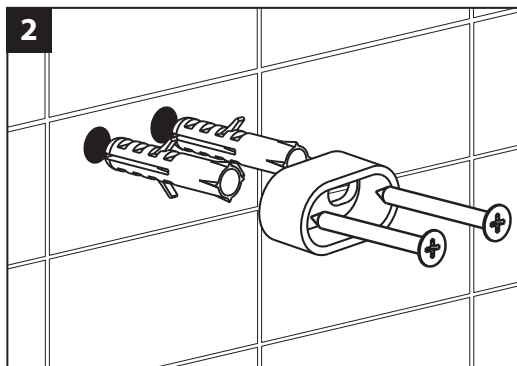

Genuine products

ИНСТРУКЦИЯ

ПО МОНТАЖУ И ЭКСПЛУАТАЦИИ

Аксессуары для ванной комнаты

Коллекция Torne

Timo – марка, заслуживающая доверия

Производитель оставляет за собой право вносить изменения в конструкцию, дизайн и комплектацию изделия без предварительного уведомления.