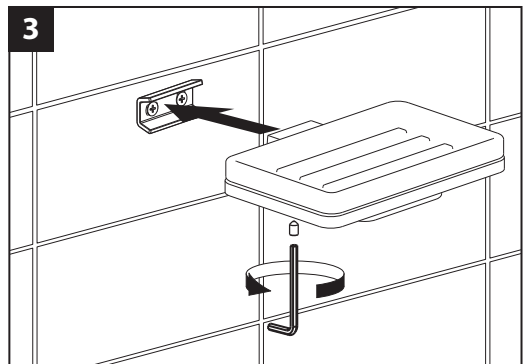

Genuine products

ИНСТРУКЦИЯ

ПО МОНТАЖУ И ЭКСПЛУАТАЦИИ

Аксессуары для ванной комнаты

Коллекция Torne

Timo – марка, заслуживающая доверия

Производитель оставляет за собой право вносить изменения в конструкцию, дизайн и комплектацию изделия без предварительного уведомления.