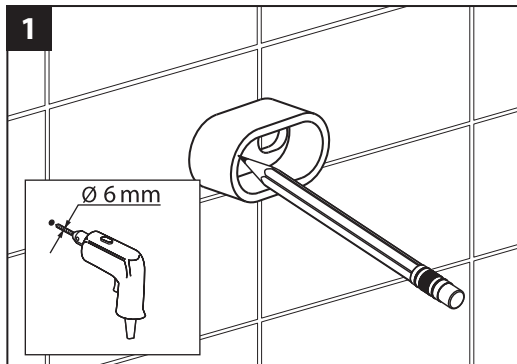

Genuine products

ИНСТРУКЦИЯ

ПО МОНТАЖУ И ЭКСПЛУАТАЦИИ

Аксессуары для ванной комнаты

Коллекция Torne

Timo – марка, заслуживающая доверия

Производитель оставляет за собой право вносить изменения в конструкцию, дизайн и комплектацию изделия без предварительного уведомления.