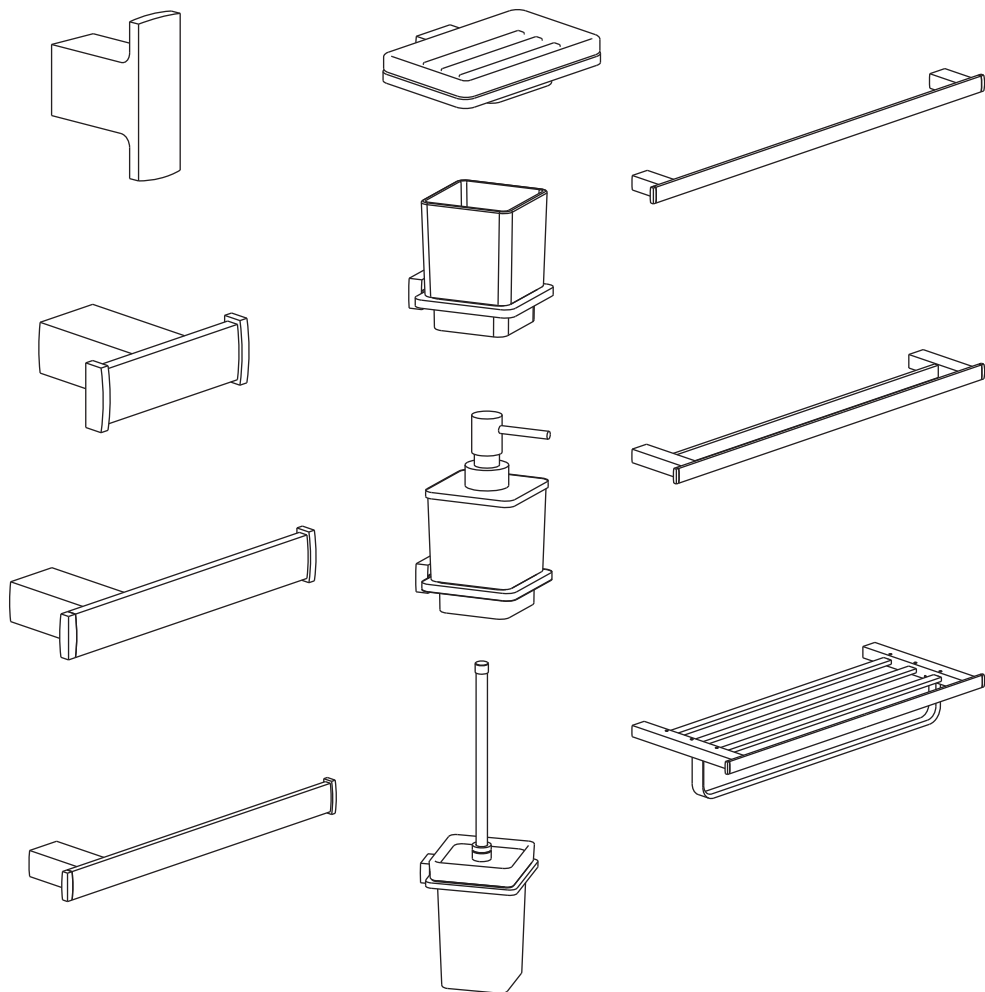

Genuine products

ИНСТРУКЦИЯ

ПО МОНТАЖУ И ЭКСПЛУАТАЦИИ

Аксессуары для ванной комнаты

Коллекция Torne

Timo – марка, заслуживающая доверия

Производитель оставляет за собой право вносить изменения в конструкцию, дизайн и комплектацию изделия без предварительного уведомления.