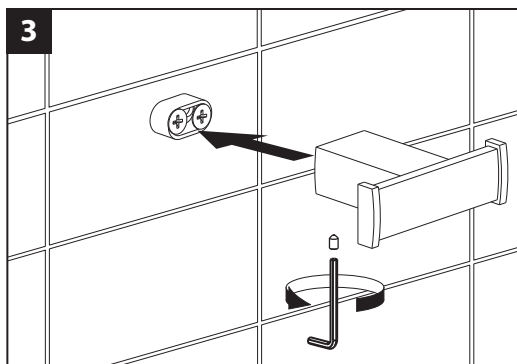

Genuine products

ИНСТРУКЦИЯ

ПО МОНТАЖУ И ЭКСПЛУАТАЦИИ

Аксессуары для ванной комнаты

Коллекция Torne

Timo – марка, заслуживающая доверия

Производитель оставляет за собой право вносить изменения в конструкцию, дизайн и комплектацию изделия без предварительного уведомления.