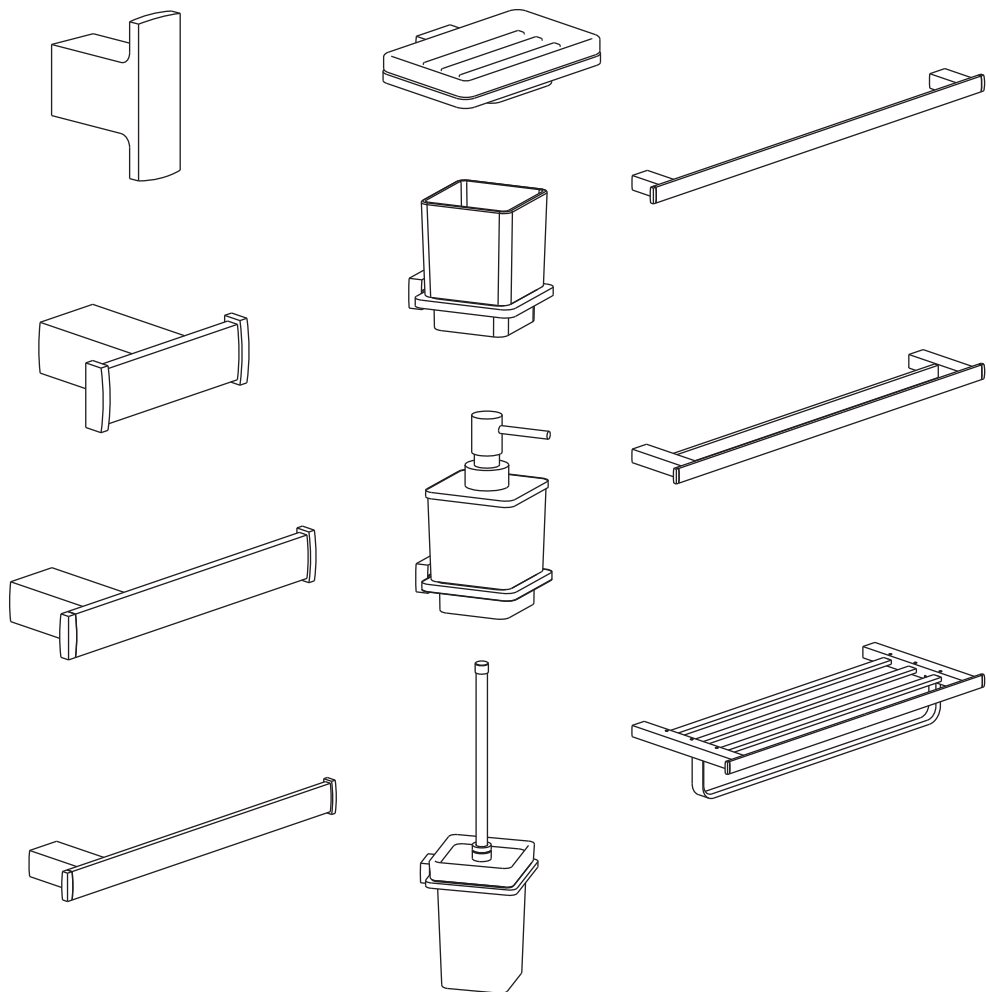

Genuine products

ИНСТРУКЦИЯ

ПО МОНТАЖУ И ЭКСПЛУАТАЦИИ

Аксессуары для ванной комнаты

Коллекция Torne

Timo – марка, заслуживающая доверия

Производитель оставляет за собой право вносить изменения в конструкцию, дизайн и комплектацию изделия без предварительного уведомления.