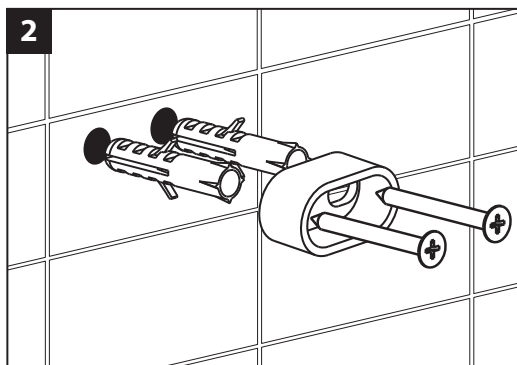

Genuine products

ИНСТРУКЦИЯ

ПО МОНТАЖУ И ЭКСПЛУАТАЦИИ

Аксессуары для ванной комнаты

Коллекция Torne

Timo – марка, заслуживающая доверия

Производитель оставляет за собой право вносить изменения в конструкцию, дизайн и комплектацию изделия без предварительного уведомления.