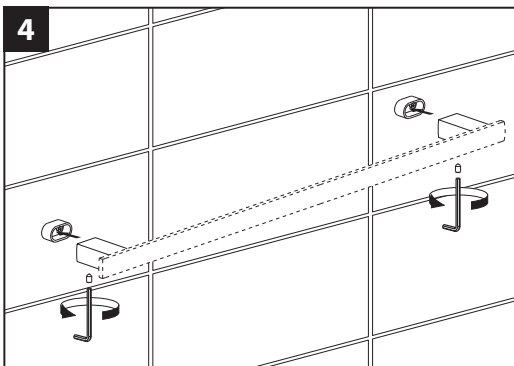

Genuine products

ИНСТРУКЦИЯ

ПО МОНТАЖУ И ЭКСПЛУАТАЦИИ

Аксессуары для ванной комнаты

Коллекция Torne

Timo – марка, заслуживающая доверия

Производитель оставляет за собой право вносить изменения в конструкцию, дизайн и комплектацию изделия без предварительного уведомления.