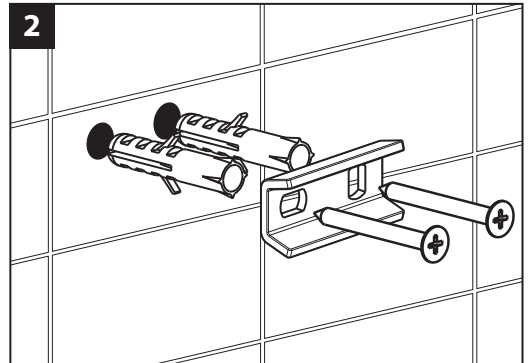

Genuine products

ИНСТРУКЦИЯ

ПО МОНТАЖУ И ЭКСПЛУАТАЦИИ

Аксессуары для ванной комнаты

Коллекция Torne

Timo – марка, заслуживающая доверия

Производитель оставляет за собой право вносить изменения в конструкцию, дизайн и комплектацию изделия без предварительного уведомления.