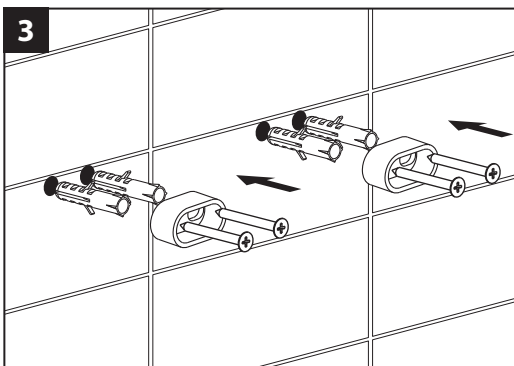

Genuine products

ИНСТРУКЦИЯ

ПО МОНТАЖУ И ЭКСПЛУАТАЦИИ

Аксессуары для ванной комнаты

Коллекция Torne

Timo – марка, заслуживающая доверия

Производитель оставляет за собой право вносить изменения в конструкцию, дизайн и комплектацию изделия без предварительного уведомления.