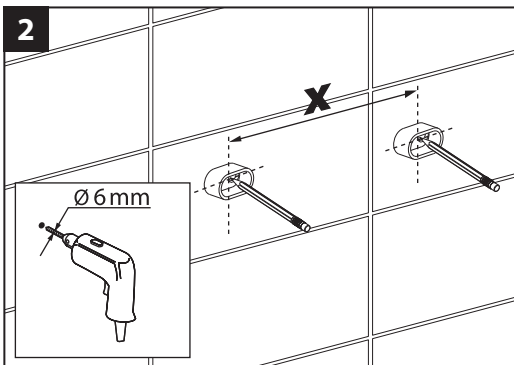

Genuine products

ИНСТРУКЦИЯ

ПО МОНТАЖУ И ЭКСПЛУАТАЦИИ

Аксессуары для ванной комнаты

Коллекция Torne

Timo – марка, заслуживающая доверия

Производитель оставляет за собой право вносить изменения в конструкцию, дизайн и комплектацию изделия без предварительного уведомления.