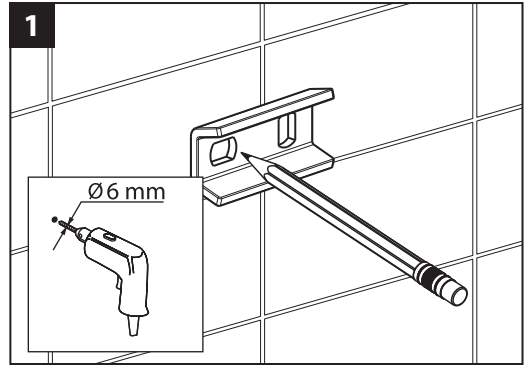

Genuine products

ИНСТРУКЦИЯ

ПО МОНТАЖУ И ЭКСПЛУАТАЦИИ

Аксессуары для ванной комнаты

Коллекция Torne

Timo – марка, заслуживающая доверия

Производитель оставляет за собой право вносить изменения в конструкцию, дизайн и комплектацию изделия без предварительного уведомления.