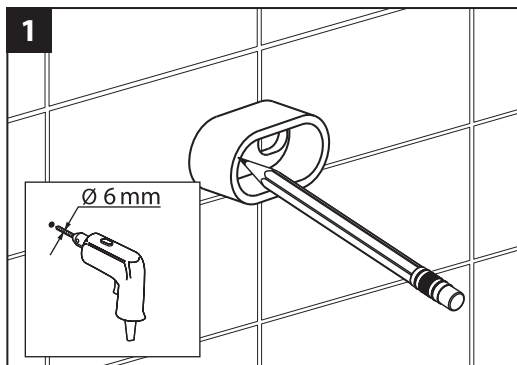

Genuine products

ИНСТРУКЦИЯ

ПО МОНТАЖУ И ЭКСПЛУАТАЦИИ

Аксессуары для ванной комнаты

Коллекция Torne

Timo – марка, заслуживающая доверия

Производитель оставляет за собой право вносить изменения в конструкцию, дизайн и комплектацию изделия без предварительного уведомления.