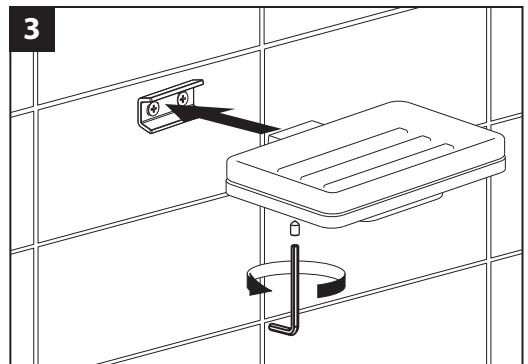

Genuine products

ИНСТРУКЦИЯ

ПО МОНТАЖУ И ЭКСПЛУАТАЦИИ

Аксессуары для ванной комнаты

Коллекция Torne

Timo – марка, заслуживающая доверия

Производитель оставляет за собой право вносить изменения в конструкцию, дизайн и комплектацию изделия без предварительного уведомления.