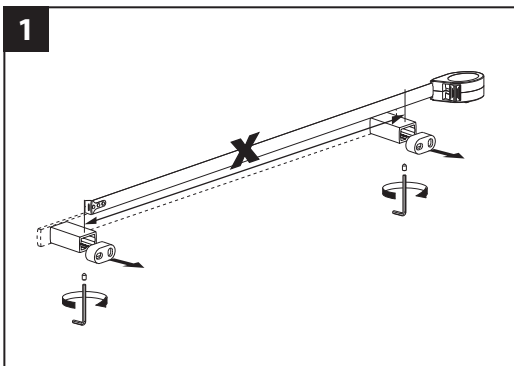

Genuine products

ИНСТРУКЦИЯ

ПО МОНТАЖУ И ЭКСПЛУАТАЦИИ

Аксессуары для ванной комнаты

Коллекция Torne

Timo – марка, заслуживающая доверия

Производитель оставляет за собой право вносить изменения в конструкцию, дизайн и комплектацию изделия без предварительного уведомления.