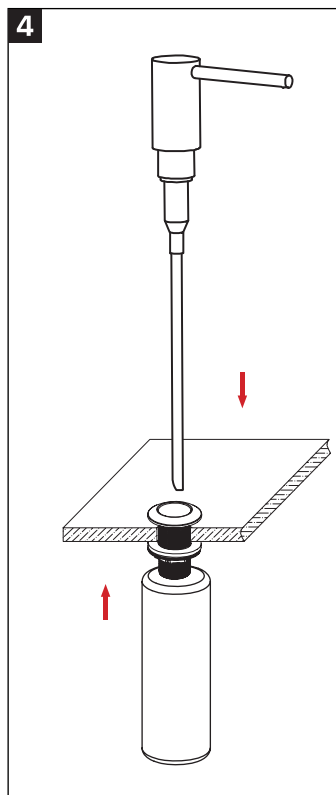

Genuine products

ИНСТРУКЦИЯ

ПО МОНТАЖУ И ЭКСПЛУАТАЦИИ

Дозатор встраиваемый

Saona 13139

Timo – марка, заслуживающая доверия

Установка дозатора

**Во избежание повреждения покрытия аксессуаров
запрещается использовать:**