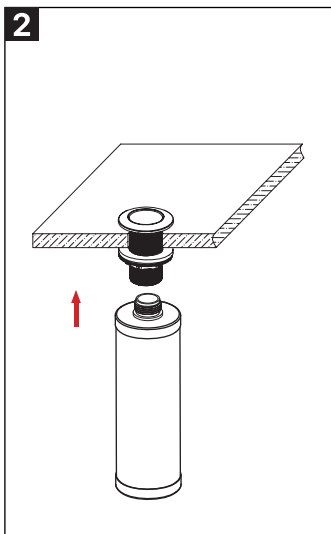

Genuine products

ИНСТРУКЦИЯ

ПО МОНТАЖУ И ЭКСПЛУАТАЦИИ

Дозатор встраиваемый

Saona 13139

Timo – марка, заслуживающая доверия

Установка дозатора

**Во избежание повреждения покрытия аксессуаров
запрещается использовать:**