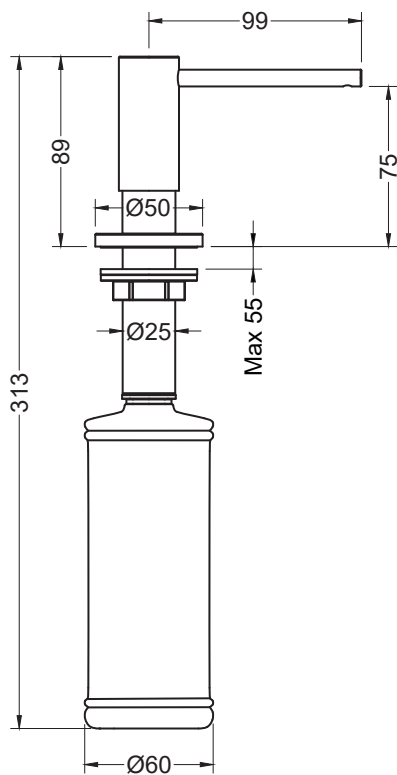

Genuine products

ИНСТРУКЦИЯ

ПО МОНТАЖУ И ЭКСПЛУАТАЦИИ

Дозатор встраиваемый

Saona 13139

Timo – марка, заслуживающая доверия

Установка дозатора

**Во избежание повреждения покрытия аксессуаров
запрещается использовать:**