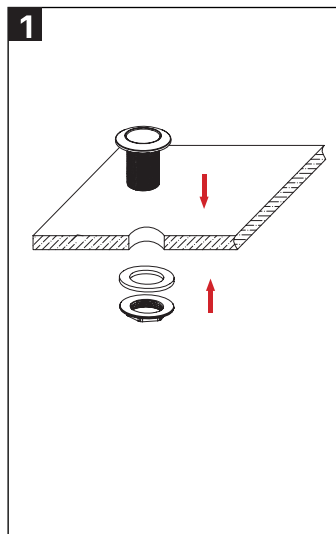

Genuine products

ИНСТРУКЦИЯ

ПО МОНТАЖУ И ЭКСПЛУАТАЦИИ

Дозатор встраиваемый

Saona 13139

Timo – марка, заслуживающая доверия

Установка дозатора

**Во избежание повреждения покрытия аксессуаров
запрещается использовать:**