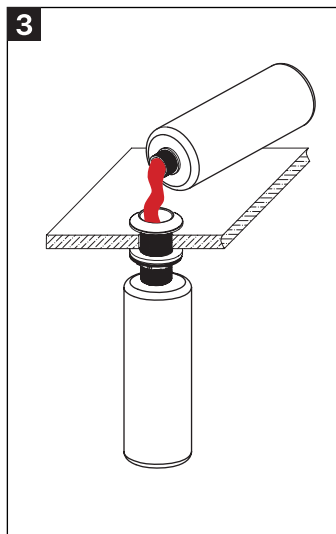

Genuine products

ИНСТРУКЦИЯ

ПО МОНТАЖУ И ЭКСПЛУАТАЦИИ

Дозатор встраиваемый

Saona 13139

Timo – марка, заслуживающая доверия

Установка дозатора

**Во избежание повреждения покрытия аксессуаров
запрещается использовать:**