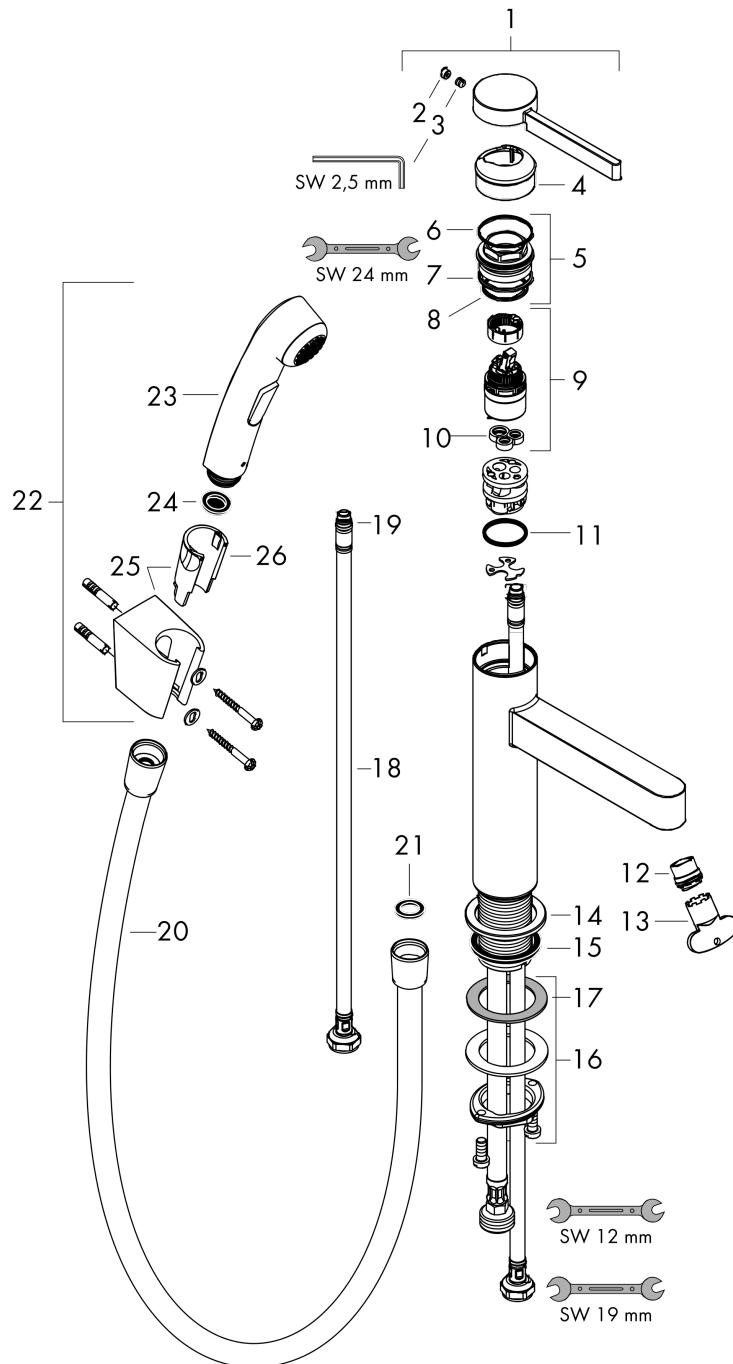

Технология

Награды за дизайн

reddot winner 2021

Продукт

Чертеж

Finoris

Смеситель для раковины, однорычажный, 260 с набором для биде со шлангом 1,60 м
 Поверхность: **матовый черный** Артикульный номер: **76220670**

График расхода воды

Finoris

Смеситель для раковины, однорычажный, 260 с набором для биде со шлангом 1,60 м
 Поверхность: **матовый черный** Артикулный номер: **76220670**

Покомпонентное изображение

Год выпуска: >10/21

Finoris

Смеситель для раковины, однорычажный, 260 с набором для биде со шлангом 1,60 м
 Поверхность: **матовый черный** Артикульный номер: **76220670**

**Перечень запасных частей**

Год выпуска: >10/21

Позиция	Описание	Артикульный номер	PC	PU
1	handle	94266670	-	1
2	screw cover	93735460	-	1
3	hollow set screw M5x5	98446000	-	1
4	flange	93737000	-	1
5	nut	92926000	-	1
6	O-ring 30x1,5	98433000	-	1
7	O-ring 29x2	98391000	-	1
8	O-ring 25x1,5	98146000	-	1
9	cartridge, assy	93760000	-	1
10	seal	93383000	-	1
11	O-ring 23x2	98398000	-	1
12	spray former	93973000	-	1
13	special tool	98987000	-	1
14	escutcheon	94265670	-	1
15	flat seal	98749000	-	1
16	fixing set (Ø 32)	13961000	-	1
17	lever collar	97548000	-	1
18	connection hose	94267000	-	1
19	O-ring 6,6x1,6	93019000	-	1
20	shower hose Isiflex'B 1,60 m	28276670	-	1
21	seal	98058000	-	1
22	handshower	96907670	-	1
23	-	28338000	-	1
24	filter packing	94246000	-	1
25	shower holder	28331000	-	1
26	guide	98918000	-	1