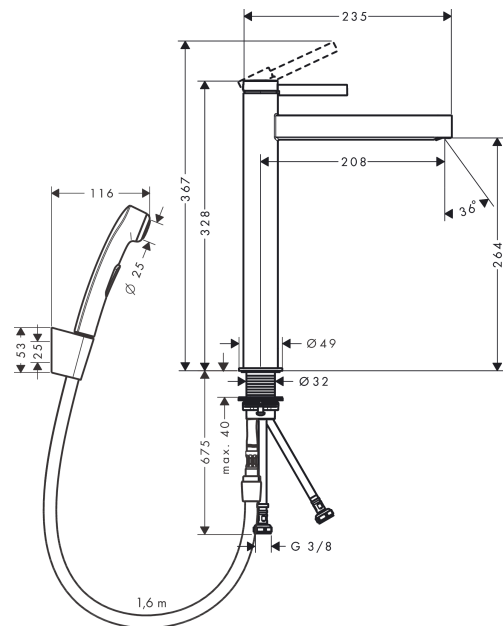

Finoris

Смеситель для раковины, однорычажный, 260 с набором для биде со шлангом 1,60 м
Поверхность: матовый черный Артикулный номер: 76220670

Описание

Характеристики

- состоит из: однорычажный смеситель для раковины, ручной душ для биде, держатель для душа, душевой шланг, сливной клапан
- ComfortZone 260
- проекция: 208 мм
- высота излива: 264 мм
- тип струи: ламинарная струя
- максимальный объем расхода воды при 3 барах: 5 л/мин
- керамический узел смешивания
- регулируемое ограничение температуры
- подходит для проточных водонагревателей
- сливной клапан Push-Open G 1 ¼
- материал сливного клапана: металл
- тип соединения: соединения G ¾

Технология

Награды за дизайн

reddot winner 2021

Продукт

Чертеж

Finoris

Смеситель для раковины, однорычажный, 260 с набором для биде со шлангом 1,60 м
 Поверхность: **матовый черный** Артикульный номер: **76220670**

График расхода воды

Finoris

Смеситель для раковины, однорычажный, 260 с набором для биде со шлангом 1,60 м
 Поверхность: **матовый черный** Артикулный номер: **76220670**

Покомпонентное изображение

Год выпуска: >10/21