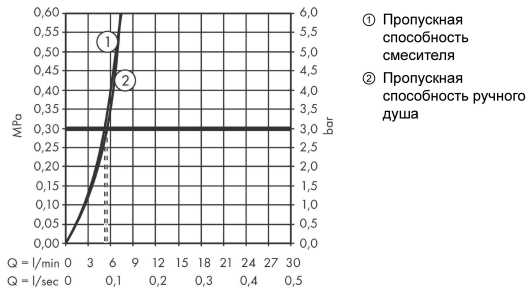

Finoris

Смеситель для раковины, однорычажный, 260 с набором для биде со шлангом 1,60 м
Поверхность: **матовый черный** Артикульный номер: **76220670**

График расхода воды