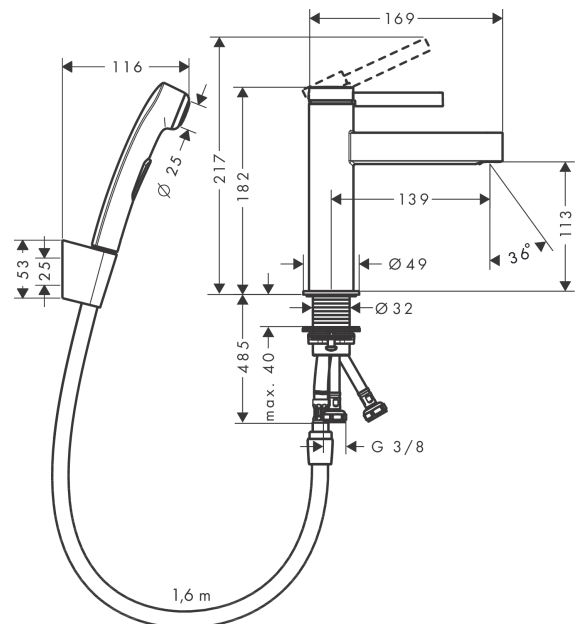

Технология

Награды за дизайн

reddot winner 2021

Продукт

Чертеж

Finoris

Смеситель для раковины, однорычажный, 110 с набором для биде со шлангом 1,60 м

Поверхность: **матовый черный** Артикульный номер: **76210670**

График расхода воды

Finoris

Смеситель для раковины, однорычажный, 110 с набором для биде со шлангом 1,60 м
 Поверхность: **матовый черный** Артикульный номер: **76210670**

Покомпонентное изображение

Год выпуска: >10/21

Finoris**Смеситель для раковины, однорычажный, 110 с набором для биде со шлангом 1,60 м**Поверхность: **матовый черный** Артикульный номер: **76210670****Перечень запасных частей**

Год выпуска: >10/21

Позиция	Описание	Артикульный номер	PC	PU
1	handle	94266670	-	1
2	screw cover	93735610	-	1
3	hollow set screw M5x5	98446000	-	1
4	flange	93737000	-	1
5	nut	92926000	-	1
6	O-ring 30x1,5	98433000	-	1
7	O-ring 29x2	98391000	-	1
8	O-ring 25x1,5	98146000	-	1
9	cartridge, assy	93760000	-	1
10	seal	93383000	-	1
11	O-ring 23x2	98398000	-	1
12	spray former	93973000	-	1
13	special tool	98987000	-	1
14	escutcheon	94265670	-	1
15	flat seal	98749000	-	1
16	fixing set (Ø 32)	13961000	-	1
17	lever collar	97548000	-	1
18	connection hose 600 mm M8x0,75 G3/8	96556000	-	1
19	O-ring 6,6x1,6	93019000	-	1
20	shower hose Isiflex'B 1,60 m	28276670	-	1
21	seal	98058000	-	1
22	handshower	96907670	-	1
23	-	28338000	-	1
24	filter packing	94246000	-	1
25	shower holder	28331000	-	1
26	guide	98918000	-	1