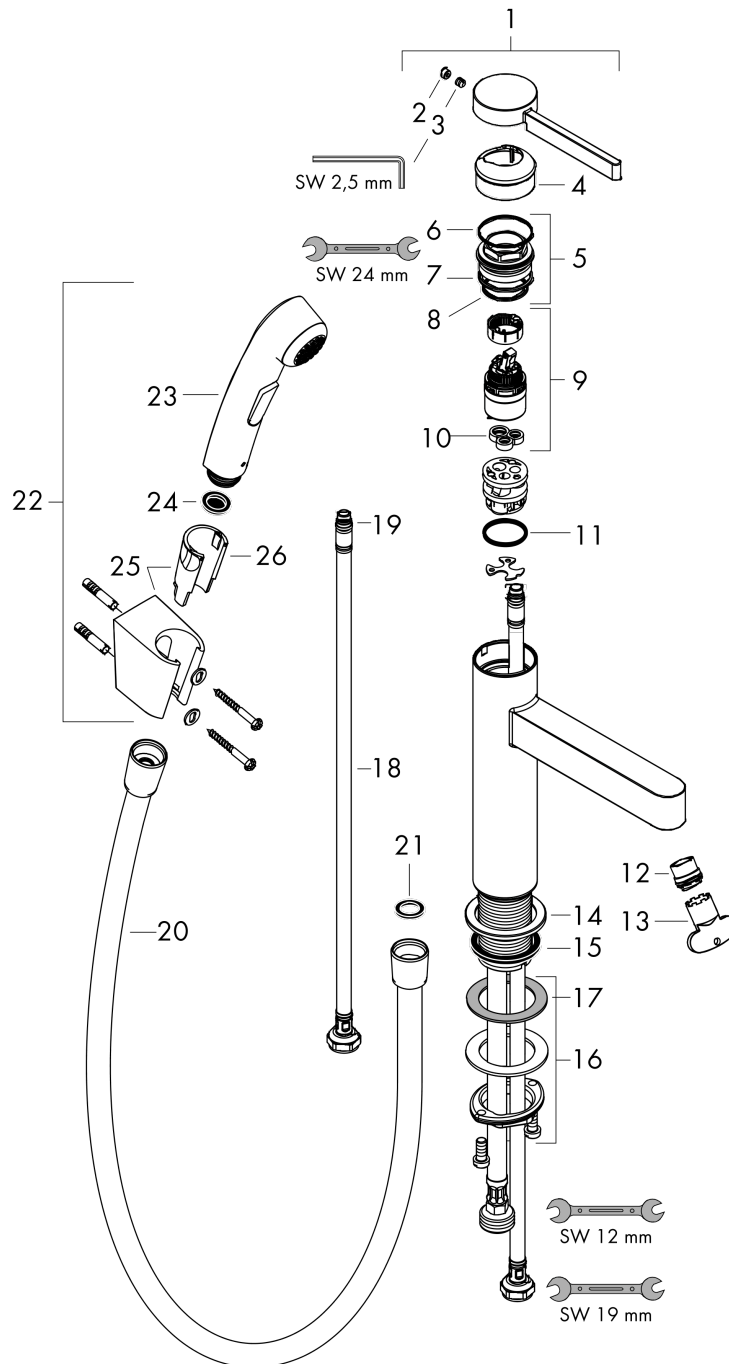

Технология

Награды за дизайн

reddot winner 2021

Продукт

Чертеж

Finoris

Смеситель для раковины, однорычажный, 110 с набором для биде со шлангом 1,60 м

Поверхность: **матовый черный** Артикульный номер: **76210670**

График расхода воды

Finoris

Смеситель для раковины, однорычажный, 110 с набором для биде со шлангом 1,60 м
 Поверхность: **матовый черный** Артикульный номер: **76210670**

Покомпонентное изображение

Год выпуска: >10/21

Finoris**Смеситель для раковины, однорычажный, 110 с набором для биде со шлангом 1,60 м**Поверхность: **матовый черный** Артикульный номер: **76210670****Перечень запасных частей**

Год выпуска: >10/21

Позиция	Описание	Артикульный номер	PC	PU
1	handle	94266670	-	1
2	screw cover	93735610	-	1
3	hollow set screw M5x5	98446000	-	1
4	flange	93737000	-	1
5	nut	92926000	-	1
6	O-ring 30x1,5	98433000	-	1
7	O-ring 29x2	98391000	-	1
8	O-ring 25x1,5	98146000	-	1
9	cartridge, assy	93760000	-	1
10	seal	93383000	-	1
11	O-ring 23x2	98398000	-	1
12	spray former	93973000	-	1
13	special tool	98987000	-	1
14	escutcheon	94265670	-	1
15	flat seal	98749000	-	1
16	fixing set (Ø 32)	13961000	-	1
17	lever collar	97548000	-	1
18	connection hose 600 mm M8x0,75 G3/8	96556000	-	1
19	O-ring 6,6x1,6	93019000	-	1
20	shower hose Isiflex'B 1,60 m	28276670	-	1
21	seal	98058000	-	1
22	handshower	96907670	-	1
23	-	28338000	-	1
24	filter packing	94246000	-	1
25	shower holder	28331000	-	1
26	guide	98918000	-	1