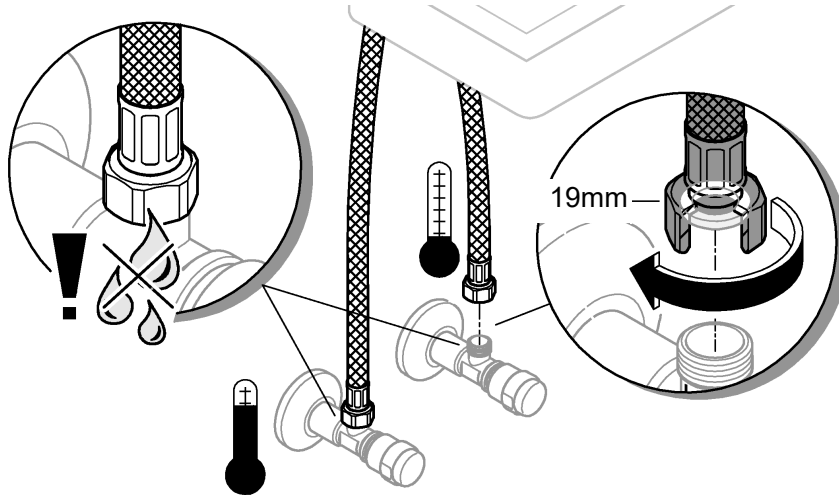

DIN  
1988

DIN EN  
806

32mm

\*19 332

1

2

3

Pure Freude  
an Wasser