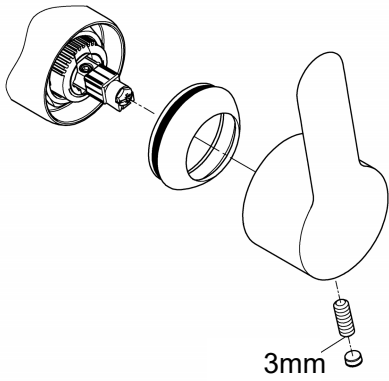

DIN  
1988

DIN EN  
806

32mm

\*19 332

1

2

3

Pure Freude  
an Wasser