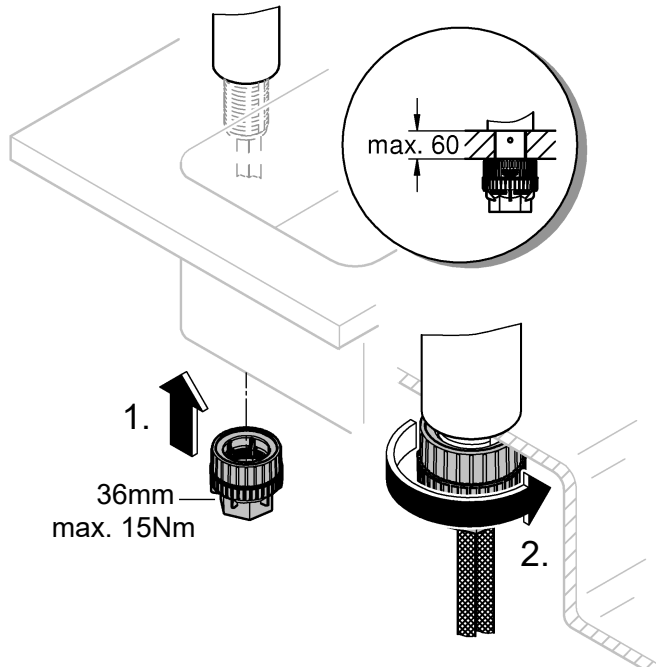

DIN  
1988

DIN EN  
806

32mm

\*19 332

1

2

3

Pure Freude  
an Wasser