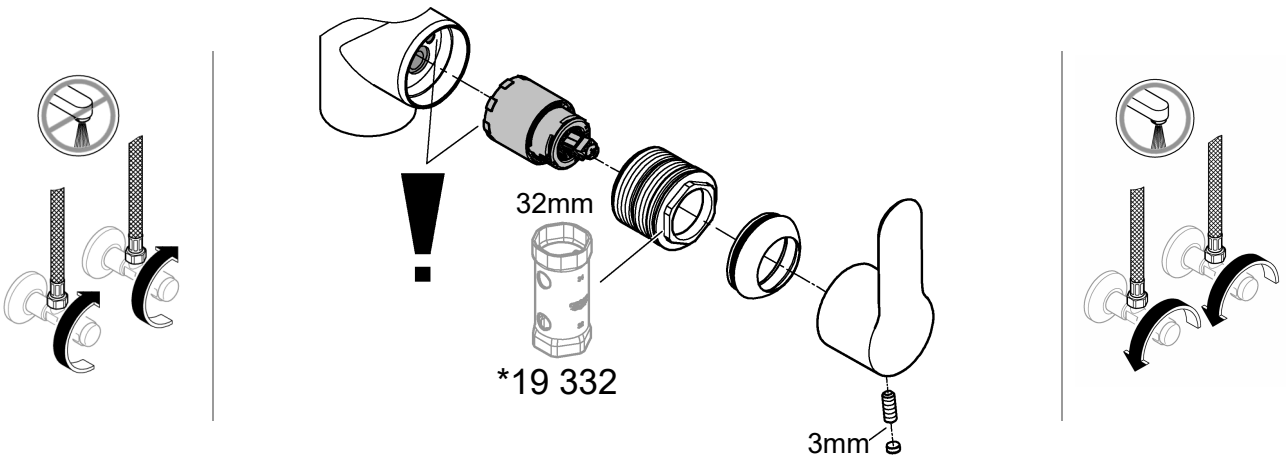

DIN  
1988

DIN EN  
806

32mm

\*19 332

1

2

3

Pure Freude  
an Wasser