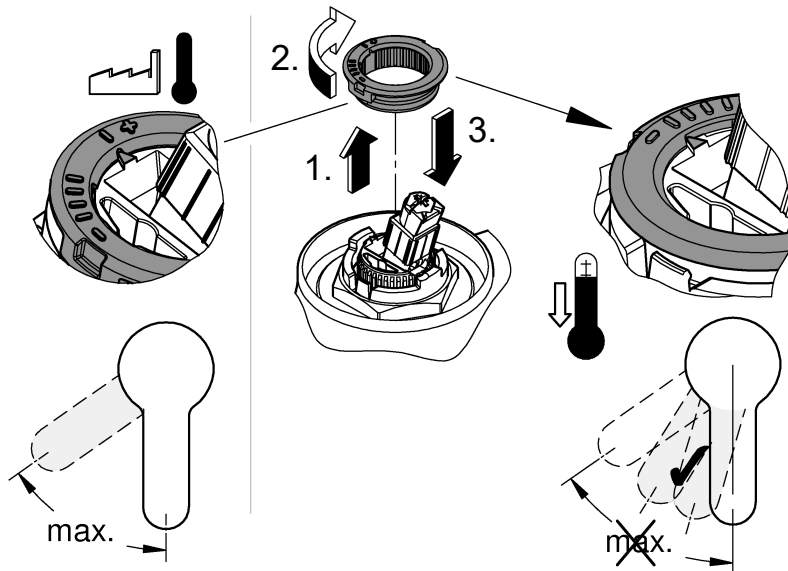

DIN  
1988

DIN EN  
806

32mm

\*19 332

1

2

3

Pure Freude  
an Wasser