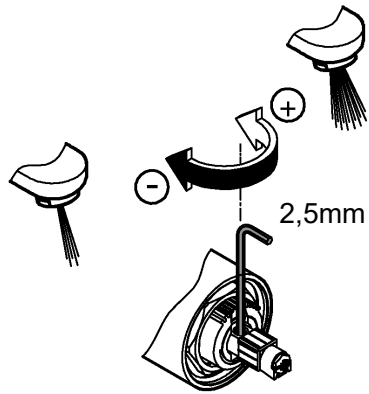

DIN  
1988

DIN EN  
806

32mm

\*19 332

1

2

3

Pure Freude  
an Wasser