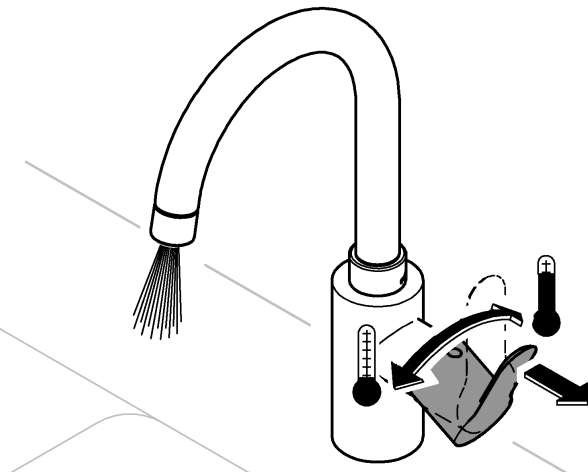

DIN  
1988

DIN EN  
806

32mm

\*19 332

1

2

3

Pure Freude  
an Wasser