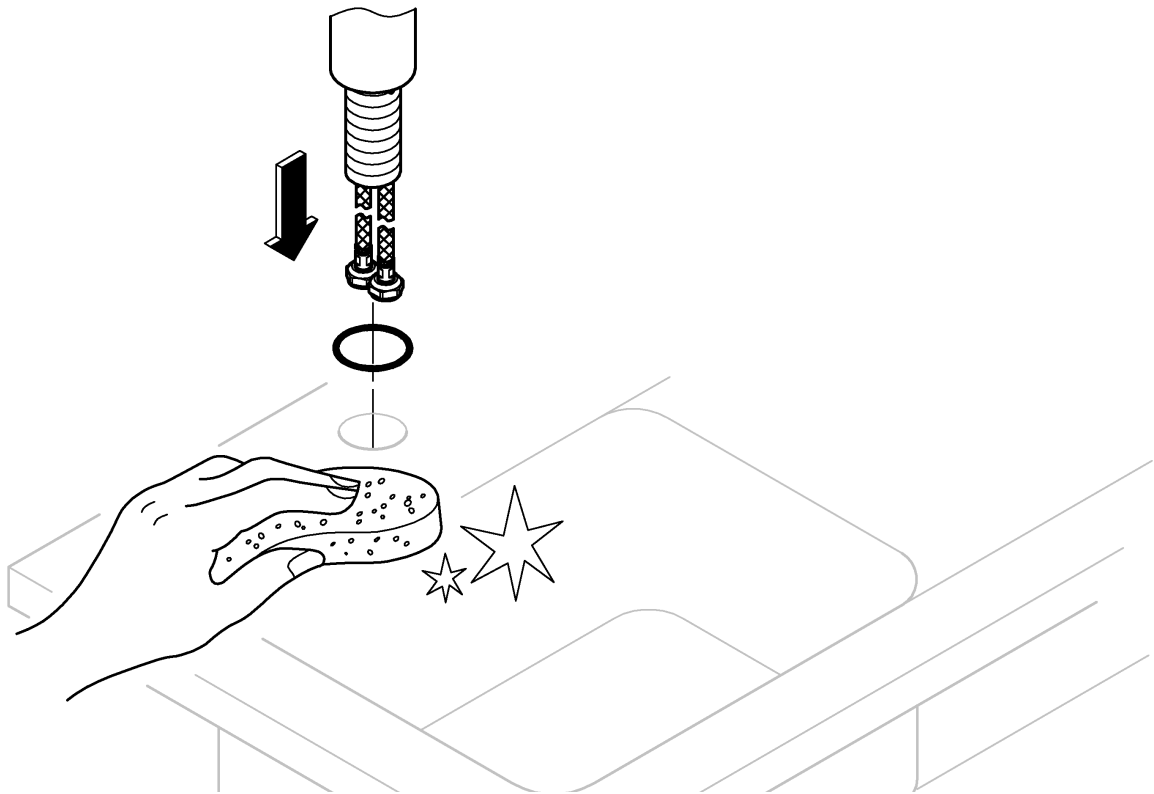

DIN  
1988

DIN EN  
806

32mm

\*19 332

1

2

3

Pure Freude  
an Wasser