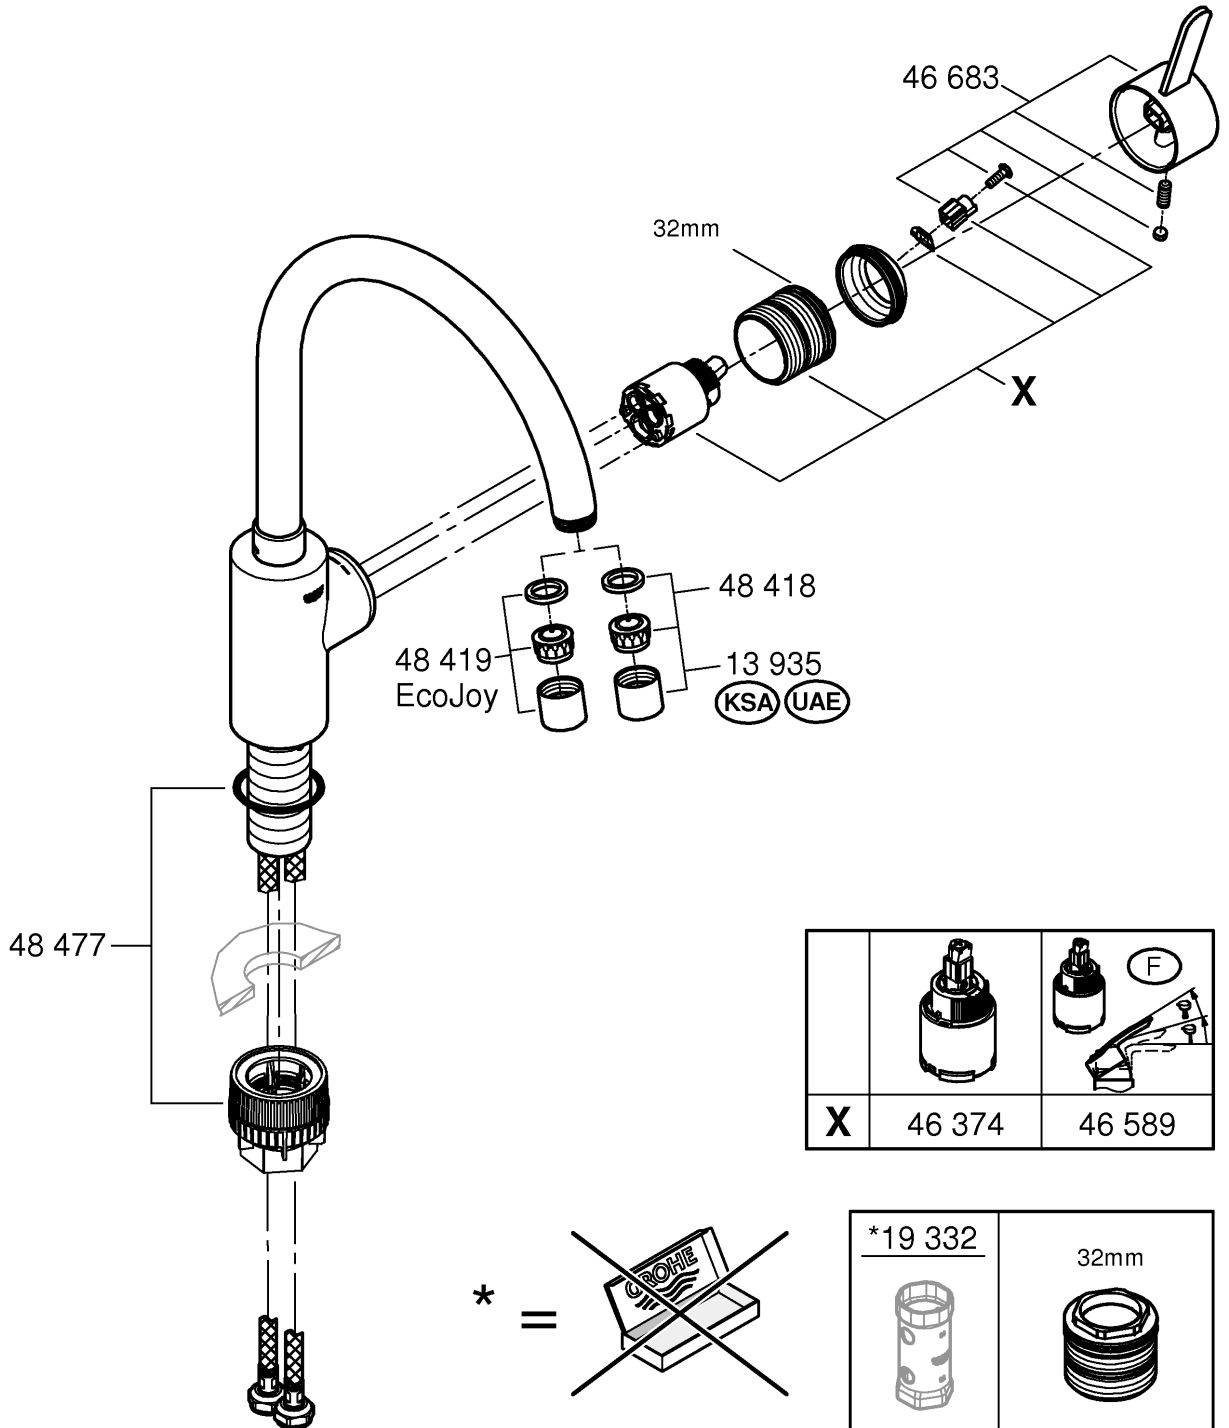

DIN  
1988

DIN EN  
806

32mm

\*19 332

1

2

3

Pure Freude  
an Wasser