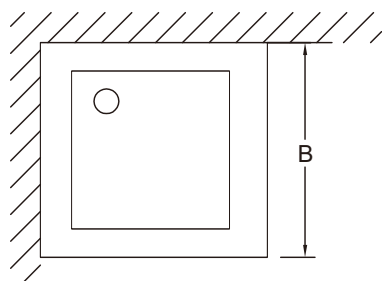

Душевой угол

RV-073

VN-73+KP-07

Инструкция по установке

Пожалуйста, прочитайте инструкцию перед установкой

Необходимые инструменты и оборудование

Карандаш

Сверло

Отвертка

Силикон

Рулетка

Молоток

Уровень

Дрель

Схематическое изображение

Перечень деталей