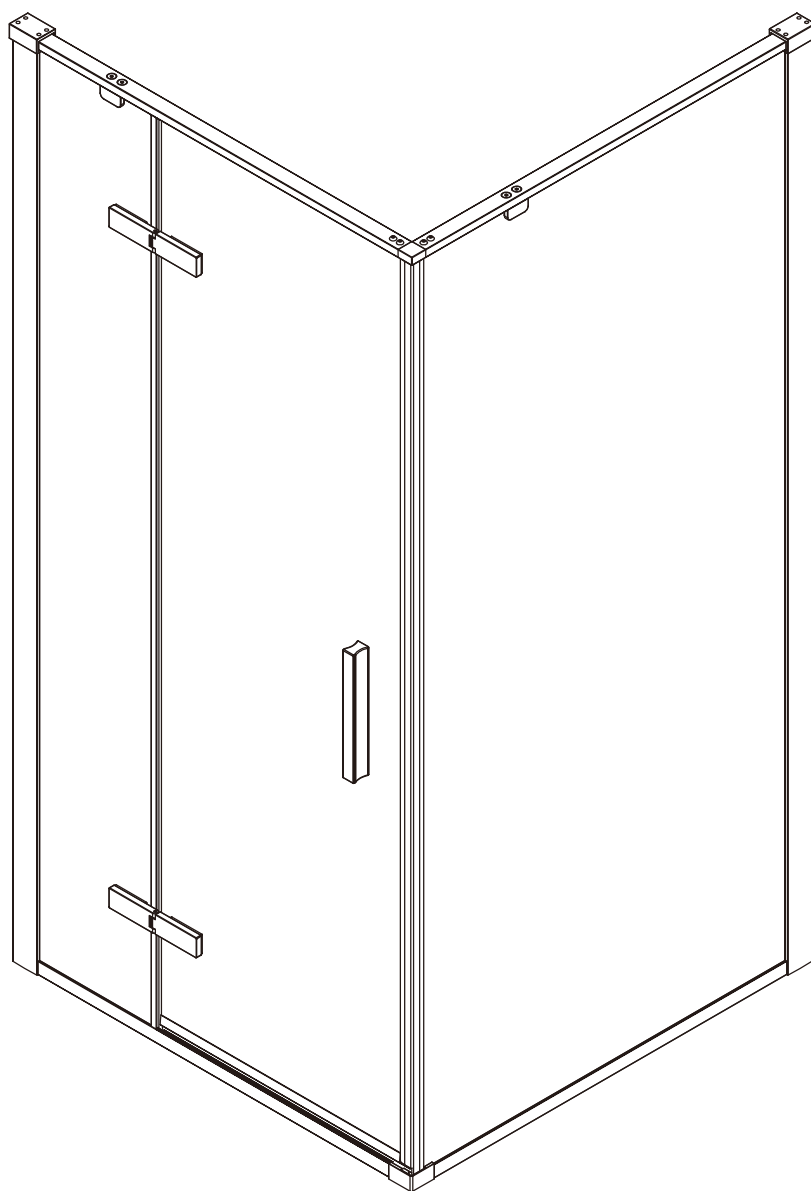

Душевой угол

RV-073

VN-73+KP-07

Инструкция по установке

Пожалуйста, прочитайте инструкцию перед установкой

Необходимые инструменты и оборудование

Карандаш

Сверло

Отвертка

Силикон

Рулетка

Молоток

Уровень

Дрель

Схематическое изображение

Перечень деталей