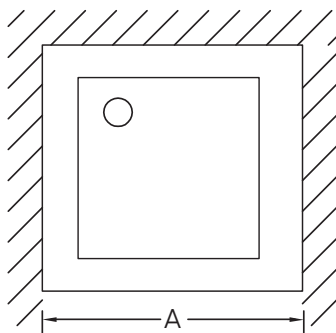

Душевой угол

RV-074/074B
(VN-74/74B + KP-11/11B)

Инструкция по установке

Пожалуйста, внимательно изучите инструкцию перед установкой

Артикул	A (мм)
КР11-80-01-19С4 КР11В-80-01-19С4	785-800
КР11-90-01-19С4 КР11В-90-01-19С4	885-900
КР11-100-01-19С4 КР11В-100-01-19С4	985-1000

Дрель

Схематическое изображение душевого угла

Перечень деталей

1		2x
2		12x
3		8x
4		2x
5		1x
6		6x
7		1x
8		1x
9		2x
10	 левый правый	2x
11		1x
12		1x
13		1x
14		1x

15		1x
16		2x
17	 левый правый	2x
18		1x
19		1x
20		2x
21		1x
22		1x
23		1x
24		1x
25	 M5X18	1x
26	 (2,5мм/3мм/4мм)	3x