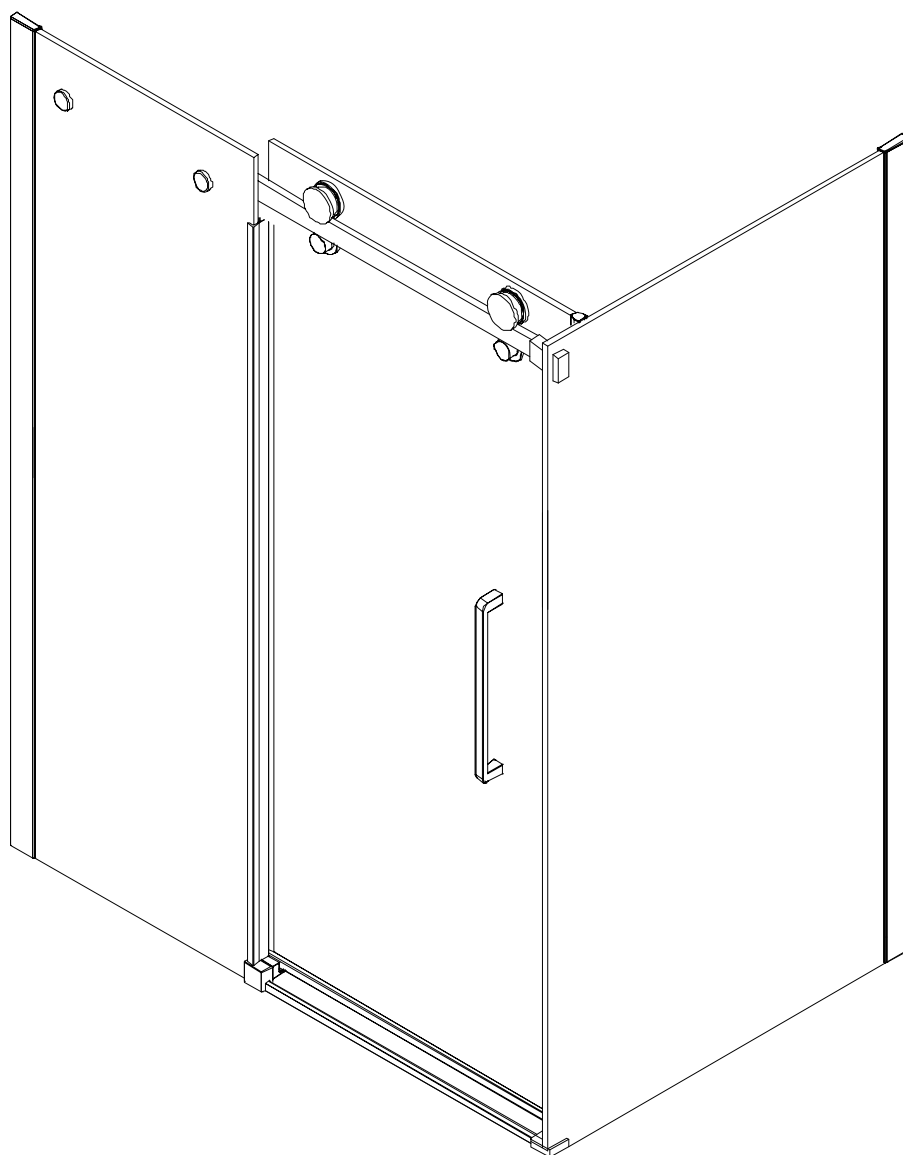

Душевой угол

RV-074/074B
(VN-74/74B + KP-11/11B)

Инструкция по установке

Пожалуйста, внимательно изучите инструкцию перед установкой

Артикул	A (мм)
КР11-80-01-19С4 КР11В-80-01-19С4	785-800
КР11-90-01-19С4 КР11В-90-01-19С4	885-900
КР11-100-01-19С4 КР11В-100-01-19С4	985-1000

Дрель

Схематическое изображение душевого угла

Перечень деталей

1		2x
2		12x
3		8x
4		2x
5		1x
6		6x
7		1x
8		1x
9		2x
10	 левый правый	2x
11		1x
12		1x
13		1x
14		1x

15		1x
16		2x
17	 левый правый	2x
18		1x
19		1x
20		2x
21		1x
22		1x
23		1x
24		1x
25	 M5X18	1x
26	 (2,5мм/3мм/4мм)	3x