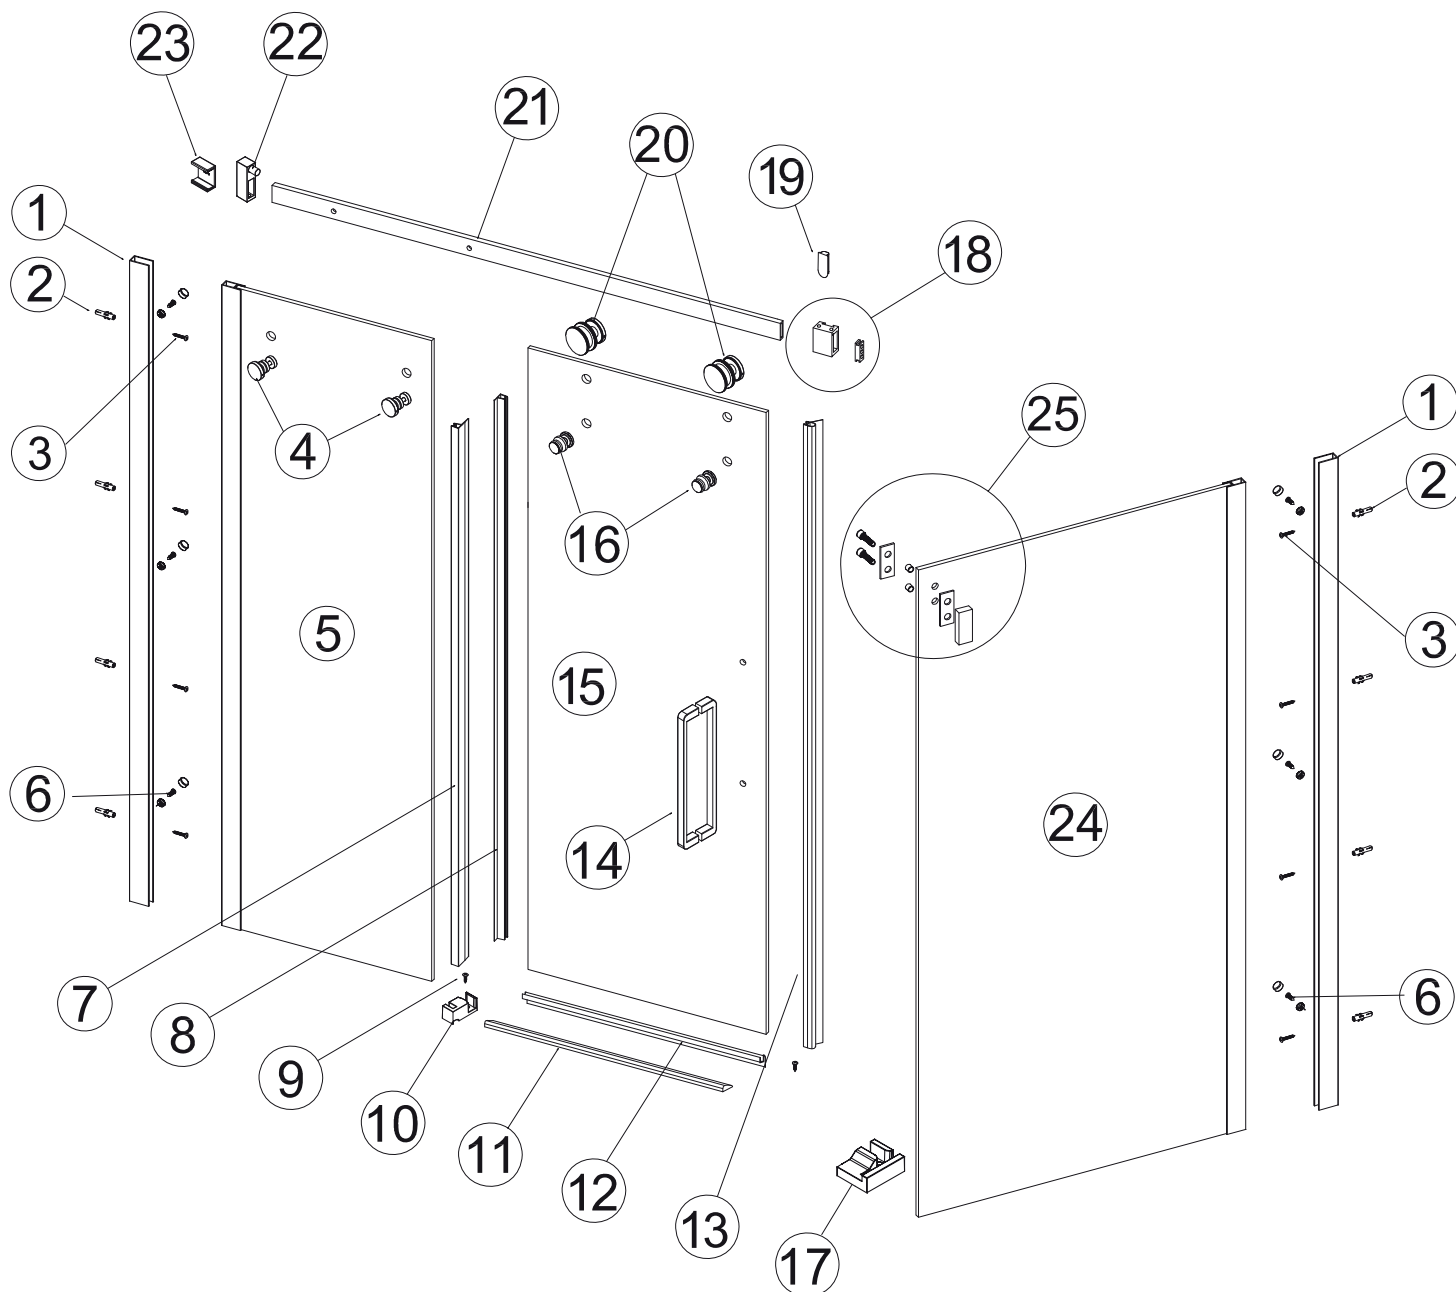

Душевой угол

RV-074/074B
(VN-74/74B + KP-11/11B)

Инструкция по установке

Пожалуйста, внимательно изучите инструкцию перед установкой

Артикул	A (мм)
КР11-80-01-19С4 КР11В-80-01-19С4	785-800
КР11-90-01-19С4 КР11В-90-01-19С4	885-900
КР11-100-01-19С4 КР11В-100-01-19С4	985-1000

Необходимые инструменты и оборудование

Карандаш

Сверло

Отвертка

Силикон

Рулетка

Молоток

Уровень

Дрель

Схематическое изображение душевого угла

Перечень деталей

1		2x
2		12x
3		8x
4		2x
5		1x
6		6x
7		1x
8		1x
9		2x
10	 левый правый	2x
11		1x
12		1x
13		1x
14		1x

15		1x
16		2x
17	 левый правый	2x
18		1x
19		1x
20		2x
21		1x
22		1x
23		1x
24		1x
25	 M5X18	1x
26	 (2,5мм/3мм/4мм)	3x