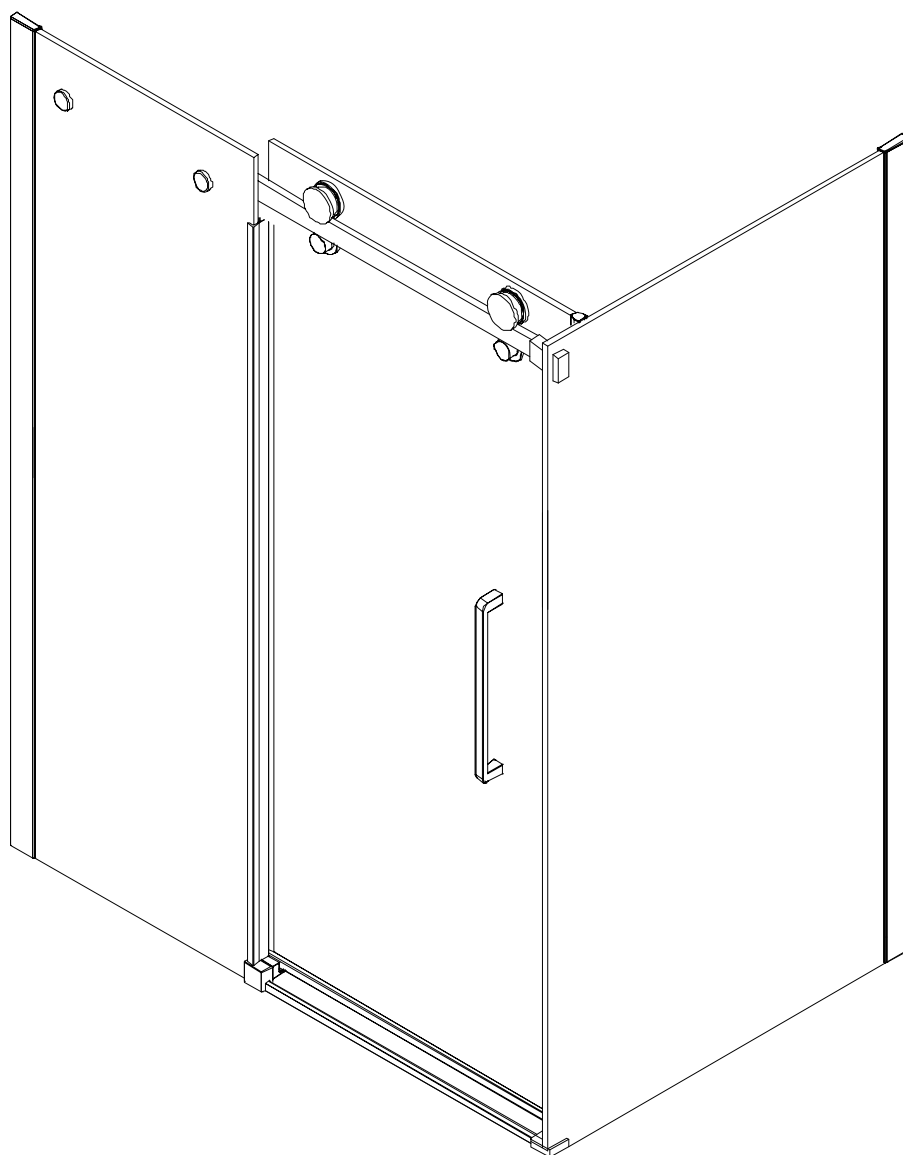

Душевой угол

RV-074/074B
(VN-74/74B + KP-11/11B)

Инструкция по установке

Пожалуйста, внимательно изучите инструкцию перед установкой

Артикул	A (мм)
КР11-80-01-19С4 КР11В-80-01-19С4	785-800
КР11-90-01-19С4 КР11В-90-01-19С4	885-900
КР11-100-01-19С4 КР11В-100-01-19С4	985-1000

Дрель

Схематическое изображение душевого угла

Перечень деталей

1		2x
2		12x
3		8x
4		2x
5		1x
6		6x
7		1x
8		1x
9		2x
10	 левый правый	2x
11		1x
12		1x
13		1x
14		1x

15		1x
16		2x
17	 левый правый	2x
18		1x
19		1x
20		2x
21		1x
22		1x
23		1x
24		1x
25	 M5x18	1x
26	 (2,5мм/3мм/4мм)	3x