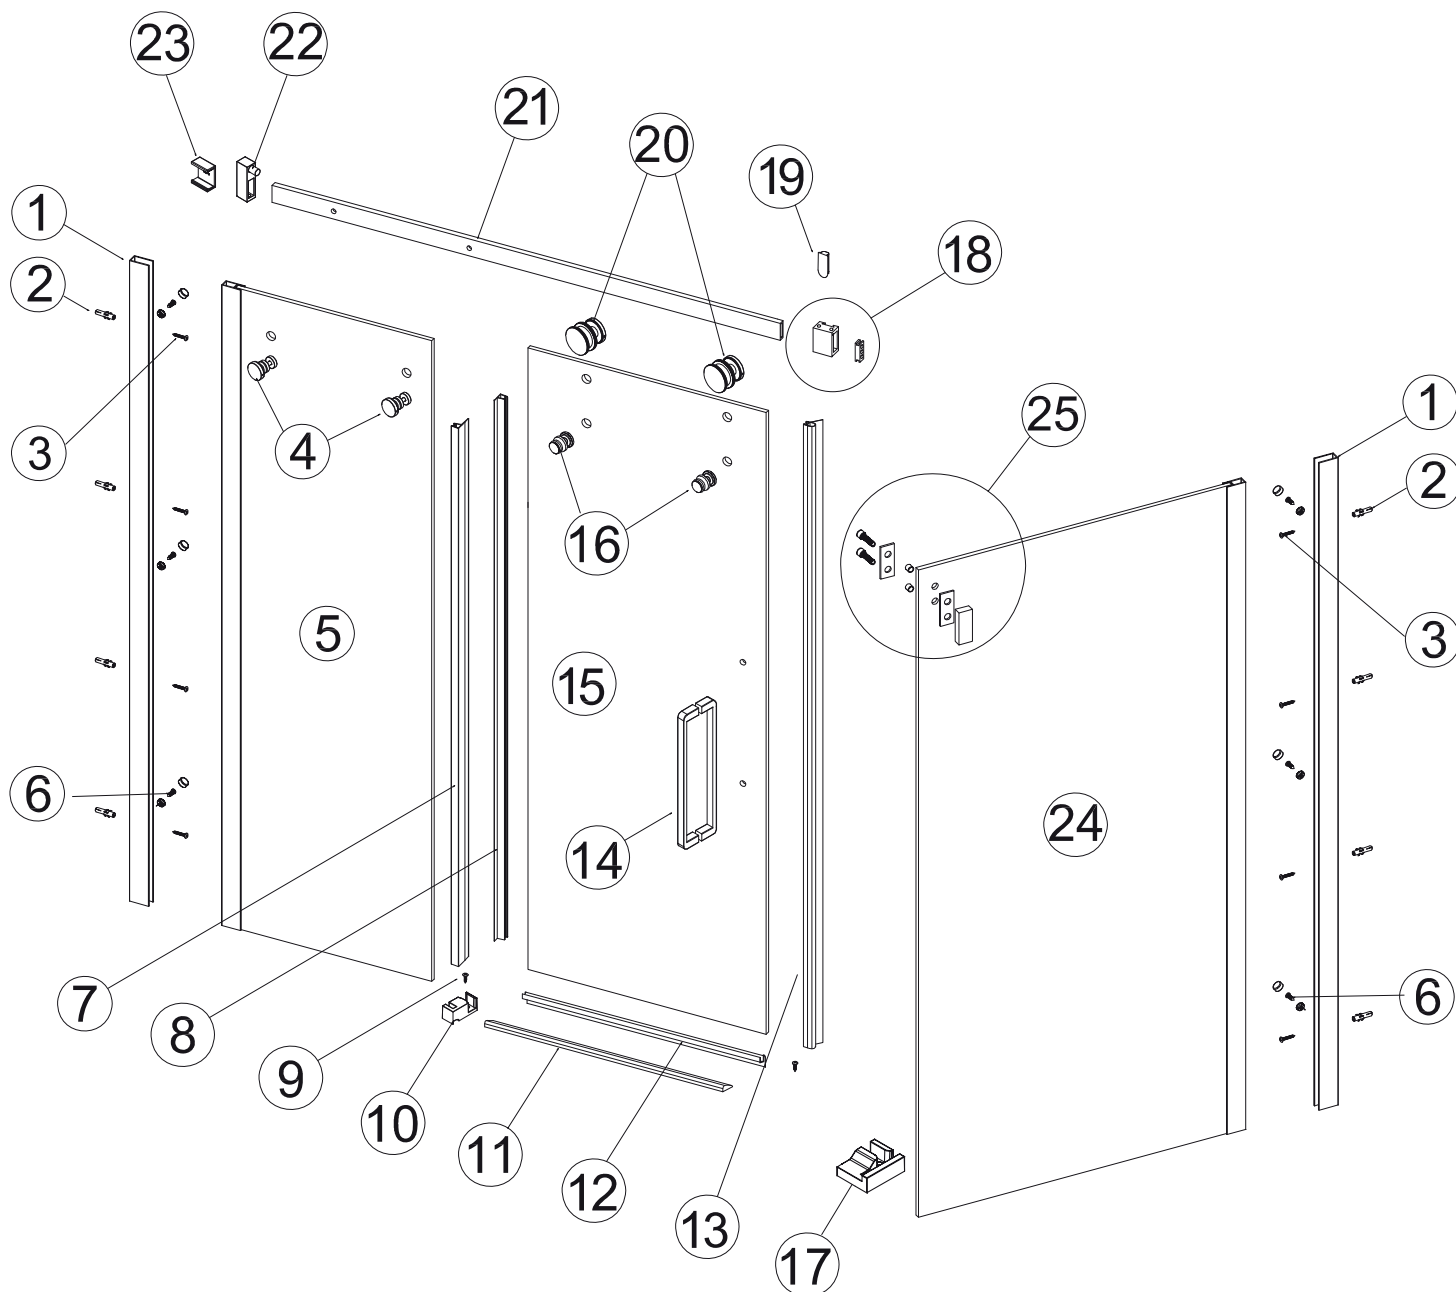

Душевой угол

RV-074/074B
(VN-74/74B + KP-11/11B)

Инструкция по установке

Пожалуйста, внимательно изучите инструкцию перед установкой

Артикул	A (мм)
КР11-80-01-19С4 КР11В-80-01-19С4	785-800
КР11-90-01-19С4 КР11В-90-01-19С4	885-900
КР11-100-01-19С4 КР11В-100-01-19С4	985-1000

Необходимые инструменты и оборудование

Карандаш

Сверло

Отвертка

Силикон

Рулетка

Молоток

Уровень

Дрель

Схематическое изображение душевого угла

Перечень деталей

1		2x
2		12x
3		8x
4		2x
5		1x
6		6x
7		1x
8		1x
9		2x
10	 левый правый	2x
11		1x
12		1x
13		1x
14		1x

15		1x
16		2x
17	 левый правый	2x
18		1x
19		1x
20		2x
21		1x
22		1x
23		1x
24		1x
25	 M5x18	1x
26	 (2,5мм/3мм/4мм)	3x