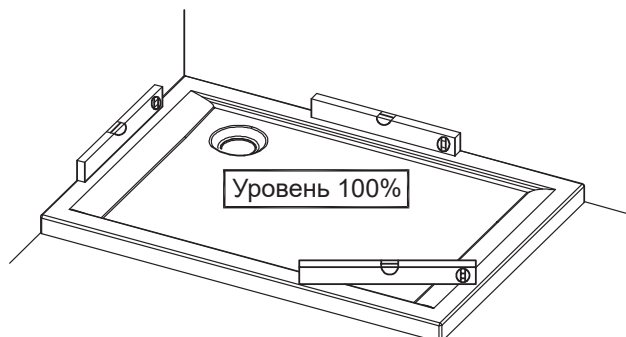

Душевой угол

RV-074/074B
(VN-74/74B + KP-11/11B)

Инструкция по установке

Пожалуйста, внимательно изучите инструкцию перед установкой

Артикул	A (мм)
КР11-80-01-19С4 КР11В-80-01-19С4	785-800
КР11-90-01-19С4 КР11В-90-01-19С4	885-900
КР11-100-01-19С4 КР11В-100-01-19С4	985-1000

Необходимые инструменты и оборудование

Карандаш

Сверло

Отвертка

Силикон

Рулетка

Молоток

Уровень