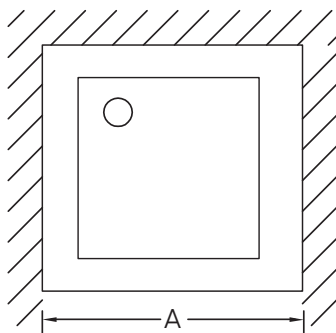

Душевой угол

RV-074/074B
(VN-74/74B + KP-11/11B)

Инструкция по установке

Пожалуйста, внимательно изучите инструкцию перед установкой

Артикул	A (мм)
КР11-80-01-19С4 КР11В-80-01-19С4	785-800
КР11-90-01-19С4 КР11В-90-01-19С4	885-900
КР11-100-01-19С4 КР11В-100-01-19С4	985-1000

Дрель

Схематическое изображение душевого угла

Перечень деталей

1		2x
2		12x
3		8x
4		2x
5		1x
6		6x
7		1x
8		1x
9		2x
10	 левый правый	2x
11		1x
12		1x
13		1x
14		1x

15		1x
16		2x
17	 левый правый	2x
18		1x
19		1x
20		2x
21		1x
22		1x
23		1x
24		1x
25	 M5x18	1x
26	 (2,5мм/3мм/4мм)	3x