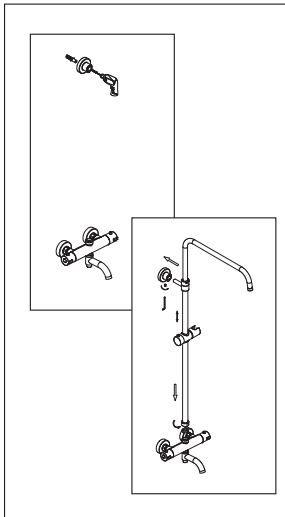

## A18801 Thermo, A19901 Thermo

Guarantee is valid only when installed by qualified plumber!

Garantie nur bei Montage durch einen Fachinstallateur!

Установка смесителя должна осуществляться квалифицированным сантехником!

**Please note! In thermostatic mixers hot water supply is on the left and cold water supply is on the right!**  
**Bitte beachten Sie bei der Installation von Armaturen mit Thermostat, daß der Warmwasseranschluss links und der Kaltwasseranschluss rechts an der Armatur angeschlossen werden muss! Bei Nichtbeachtung funktioniert der Thermostat nicht.**

**Внимание! Для термостатических смесителей подключение горячей воды только слева, холодной воды только справа!**

### The set consists of:

- Thermostatic shower mixer;
- Height-adjustable shower slide bar, 850-1250mm (A18801)/ 840-1150 mm (A19901);
- Shower head;
- Metal shower hose 1500 mm, connection to shower hand;
- 3-spray hand shower with anti-lime system;
- Fitting kit.