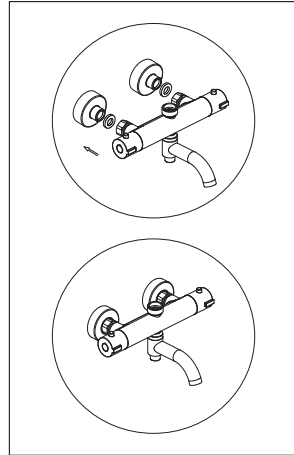

## A18801 Thermo, A19901 Thermo

Guarantee is valid only when installed by qualified plumber!

Garantie nur bei Montage durch einen Fachinstallateur!

Установка смесителя должна осуществляться квалифицированным сантехником!

**Please note! In thermostatic mixers hot water supply is on the left and cold water supply is on the right!**  
**Bitte beachten Sie bei der Installation von Armaturen mit Thermostat, daß der Warmwasseranschluss links und der Kaltwasseranschluss rechts an der Armatur angeschlossen werden muss! Bei Nichtbeachtung funktioniert der Thermostat nicht.**

### The set consists of:

- Thermostatic shower mixer;
- Height-adjustable shower slide bar, 850-1250mm (A18801)/ 840-1150 mm (A19901);
- Shower head;
- Metal shower hose 1500 mm, connection to shower hand;
- 3-spray hand shower with anti-lime system;
- Fitting kit.

### В комплект входит:

- Термостатический смеситель;
- Стойка для душа, регулируемая по высоте 850-1250мм (A18801)/ 840-1150 мм (A19901);
- Душевая насадка;
- Шланг металлический 1500 мм, подключение к лейке;
- Лейка 3-функциональная с системой защиты от известковых отложений;
- Набор для крепежа.