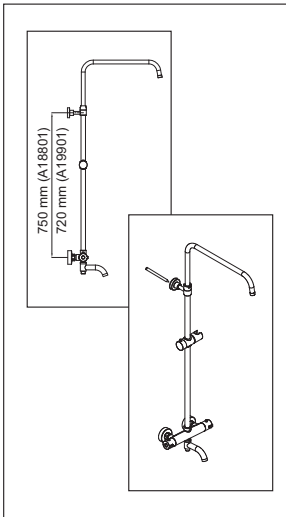

## A18801 Thermo, A19901 Thermo

Guarantee is valid only when installed by qualified plumber!

Garantie nur bei Montage durch einen Fachinstallateur!

Установка смесителя должна осуществляться квалифицированным сантехником!

**Please note! In thermostatic mixers hot water supply is on the left and cold water supply is on the right!**  
**Bitte beachten Sie bei der Installation von Armaturen mit Thermostat, daß der Warmwasseranschluss links und der Kaltwasseranschluss rechts an der Armatur angeschlossen werden muss! Bei Nichtbeachtung funktioniert der Thermostat nicht.**

**Внимание! Для термостатических смесителей подключение горячей воды только слева, холодной воды только справа!**

### The set consists of:

- Thermostatic shower mixer;
- Height-adjustable shower slide bar, 850-1250mm (A18801)/ 840-1150 mm (A19901);
- Shower head;
- Metal shower hose 1500 mm, connection to shower hand;
- 3-spray hand shower with anti-lime system;
- Fitting kit.