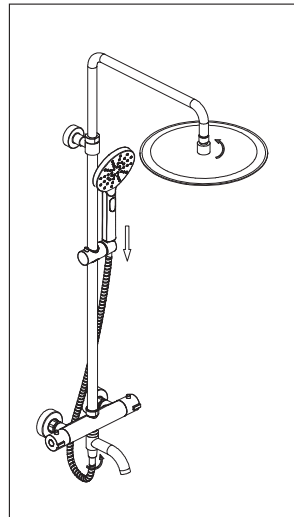

## A18801 Thermo, A19901 Thermo

Guarantee is valid only when installed by qualified plumber!

Garantie nur bei Montage durch einen Fachinstallateur!

Установка смесителя должна осуществляться квалифицированным сантехником!

**Please note! In thermostatic mixers hot water supply is on the left and cold water supply is on the right!**  
**Bitte beachten Sie bei der Installation von Armaturen mit Thermostat, daß der Warmwasseranschluss links und der Kaltwasseranschluss rechts an der Armatur angeschlossen werden muss! Bei Nichtbeachtung funktioniert der Thermostat nicht.**

### The set consists of:

- Thermostatic shower mixer;
- Height-adjustable shower slide bar, 850-1250mm (A18801)/ 840-1150 mm (A19901);
- Shower head;
- Metal shower hose 1500 mm, connection to shower hand;
- 3-spray hand shower with anti-lime system;
- Fitting kit.