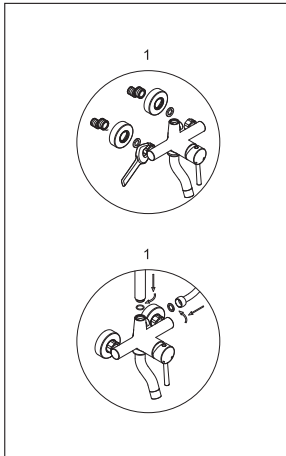

The set consists of:

- Single-lever bath-shower mixer;
- Height-adjustable shower slide bar;
- Shower head;
- Metal shower hose 1500 mm, connection to shower hand;
- hand shower with anti-lime system;
- Fitting kit.

Zur Garnitur gehören:

- Einhand-Wannenmischer;
- Teleskop-Duschgestänge, höhenverstellbar;
- Kopfbrause;
- Brauseschlauch 1500 mm, zum Anschluss der Brause;
- Handbrause mit Anti-Kalk-System;
- Brauseschieber;
- Montageset.

В комплект входит:

- Смеситель для ванны с коротким изливом;
- Стойка для душа, регулируемая по высоте;
- Душевая насадка;
- Шланг металлический 1500 мм, подключение к лейке;
- Лейка с системой защиты от известковых отложений;
- Набор для крепежа.