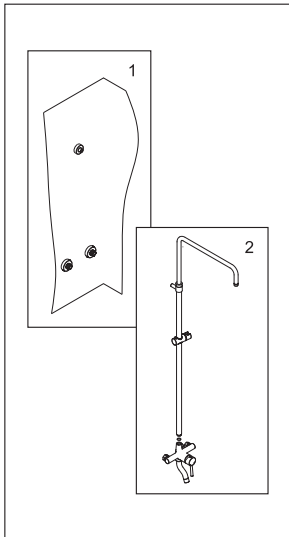

The set consists of:

- Single-lever bath-shower mixer;
- Height-adjustable shower slide bar;
- Shower head;
- Metal shower hose 1500 mm, connection to shower hand;
- hand shower with anti-lime system;
- Fitting kit.

Zur Garnitur gehören:

- Einhand-Wannenmischer;
- Teleskop-Duschgestänge, höhenverstellbar;
- Kopfbrause;
- Brauseschlauch 1500 mm, zum Anschluss der Brause;
- Handbrause mit Anti-Kalk-System;
- Brauseschieber;
- Montageset.

В комплект входит:

- Смеситель для ванны с коротким изливом;
- Стойка для душа, регулируемая по высоте;
- Душевая насадка;
- Шланг металлический 1500 мм, подключение к лейке;
- Лейка с системой защиты от известковых отложений;
- Набор для крепежа.