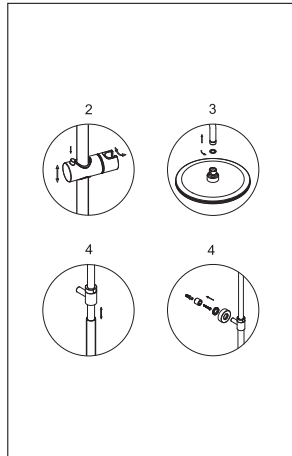

The set consists of:

- Single-lever bath-shower mixer;
- Height-adjustable shower slide bar;
- Shower head;
- Metal shower hose 1500 mm, connection to shower hand;
- hand shower with anti-lime system;
- Fitting kit.

Zur Garnitur gehören:

- Einhand-Wannenmischer;
- Teleskop-Duschgestänge, höhenverstellbar;
- Kopfbrause;
- Brauseschlauch 1500 mm, zum Anschluss der Brause;
- Handbrause mit Anti-Kalk-System;
- Brauseschieber;
- Montageset.

В комплект входит:

- Смеситель для ванны с коротким изливом;
- Стойка для душа, регулируемая по высоте;
- Душевая насадка;
- Шланг металлический 1500 мм, подключение к лейке;
- Лейка с системой защиты от известковых отложений;
- Набор для крепежа.