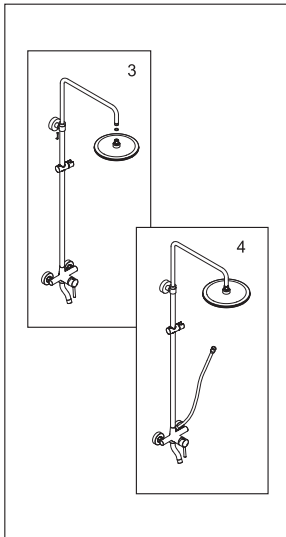

Installation / Montage / Монтаж

A14401, A16601, A17401, A17701, A17702

Guarantee is valid only when installed by qualified plumber!

Garantie nur bei Montage durch einen Fachinstallateur!

Установка должна осуществляться квалифицированным сантехником!

The set consists of:

- Single-lever bath-shower mixer;
- Height-adjustable shower slide bar;
- Shower head;
- Metal shower hose 1500 mm, connection to shower hand;
- hand shower with anti-lime system;
- Fitting kit.

Zur Garnitur gehören:

- Einhand-Wannenmischer;
- Teleskop-Duschgestänge, höhenverstellbar;
- Kopfbrause;
- Brauseschlauch 1500 mm, zum Anschluss der Brause;
- Handbrause mit Anti-Kalk-System;
- Brauseschieber;
- Montageset.

В комплект входит:

- Смеситель для ванны с коротким изливом;
- Стойка для душа, регулируемая по высоте;
- Душевая насадка;
- Шланг металлический 1500 мм, подключение к лейке;
- Лейка с системой защиты от известковых отложений;
- Набор для крепежа.