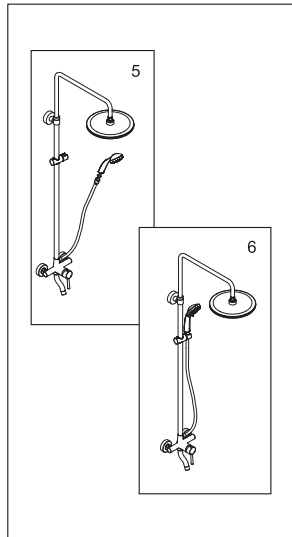

Installation / Montage / Монтаж

A14401, A16601, A17401, A17701, A17702

Guarantee is valid only when installed by qualified plumber!

Garantie nur bei Montage durch einen Fachinstallateur!

Установка должна осуществляться квалифицированным сантехником!

The set consists of:

- Single-lever bath-shower mixer;
- Height-adjustable shower slide bar;
- Shower head;
- Metal shower hose 1500 mm, connection to shower hand;
- hand shower with anti-lime system;
- Fitting kit.

Zur Garnitur gehören:

- Einhand-Wannenmischer;
- Teleskop-Duschgestänge, höhenverstellbar;
- Kopfbrause;
- Brauseschlauch 1500 mm, zum Anschluss der Brause;
- Handbrause mit Anti-Kalk-System;
- Brauseschieber;
- Montageset.

В комплект входит:

- Смеситель для ванны с коротким изливом;
- Стойка для душа, регулируемая по высоте;
- Душевая насадка;
- Шланг металлический 1500 мм, подключение к лейке;
- Лейка с системой защиты от известковых отложений;
- Набор для крепежа.