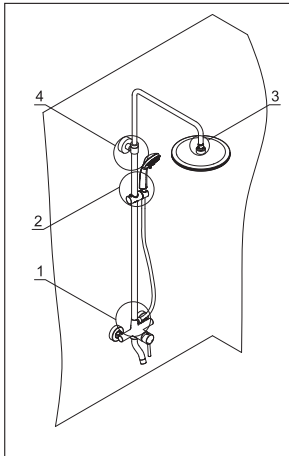

The set consists of:

- Single-lever bath-shower mixer;
- Height-adjustable shower slide bar;
- Shower head;
- Metal shower hose 1500 mm, connection to shower hand;
- hand shower with anti-lime system;
- Fitting kit.

Zur Garnitur gehören:

- Einhand-Wannenmischer;
- Teleskop-Duschgestänge, höhenverstellbar;
- Kopfbrause;
- Brauseschlauch 1500 mm, zum Anschluss der Brause;
- Handbrause mit Anti-Kalk-System;
- Brauseschieber;
- Montageset.

В комплект входит:

- Смеситель для ванны с коротким изливом;
- Стойка для душа, регулируемая по высоте;
- Душевая насадка;
- Шланг металлический 1500 мм, подключение к лейке;
- Лейка с системой защиты от известковых отложений;
- Набор для крепежа.