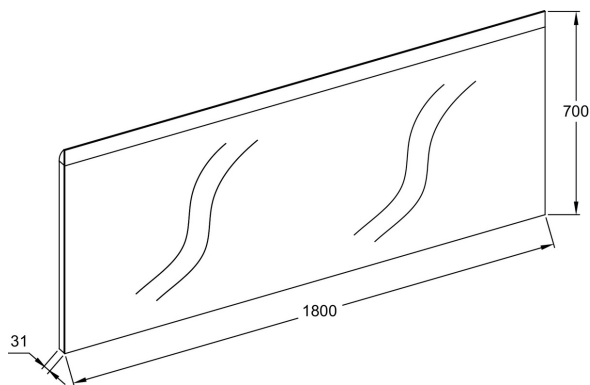

EB1488

Коллекция: Общая категория

Отделки*:

NF - Без отделки

Общие характеристики:

Технические характеристики

- РАЗМЕРЫ (СМ): 180x3.10x70 см
- МАТЕРИАЛ: Стекло
- ВЕС: 15.2 кг
- УСТАНОВКА: Крепление к стене

Общая информация

Спецификация продукта: Зеркало "Horizon" 180 см. EB1488. Коллекция: Общая категория. РАЗМЕРЫ (СМ): 180x3.10x70 см. ВЕС: 15.2 кг. МАТЕРИАЛ: Стекло. УСТАНОВКА: Крепление к стене.